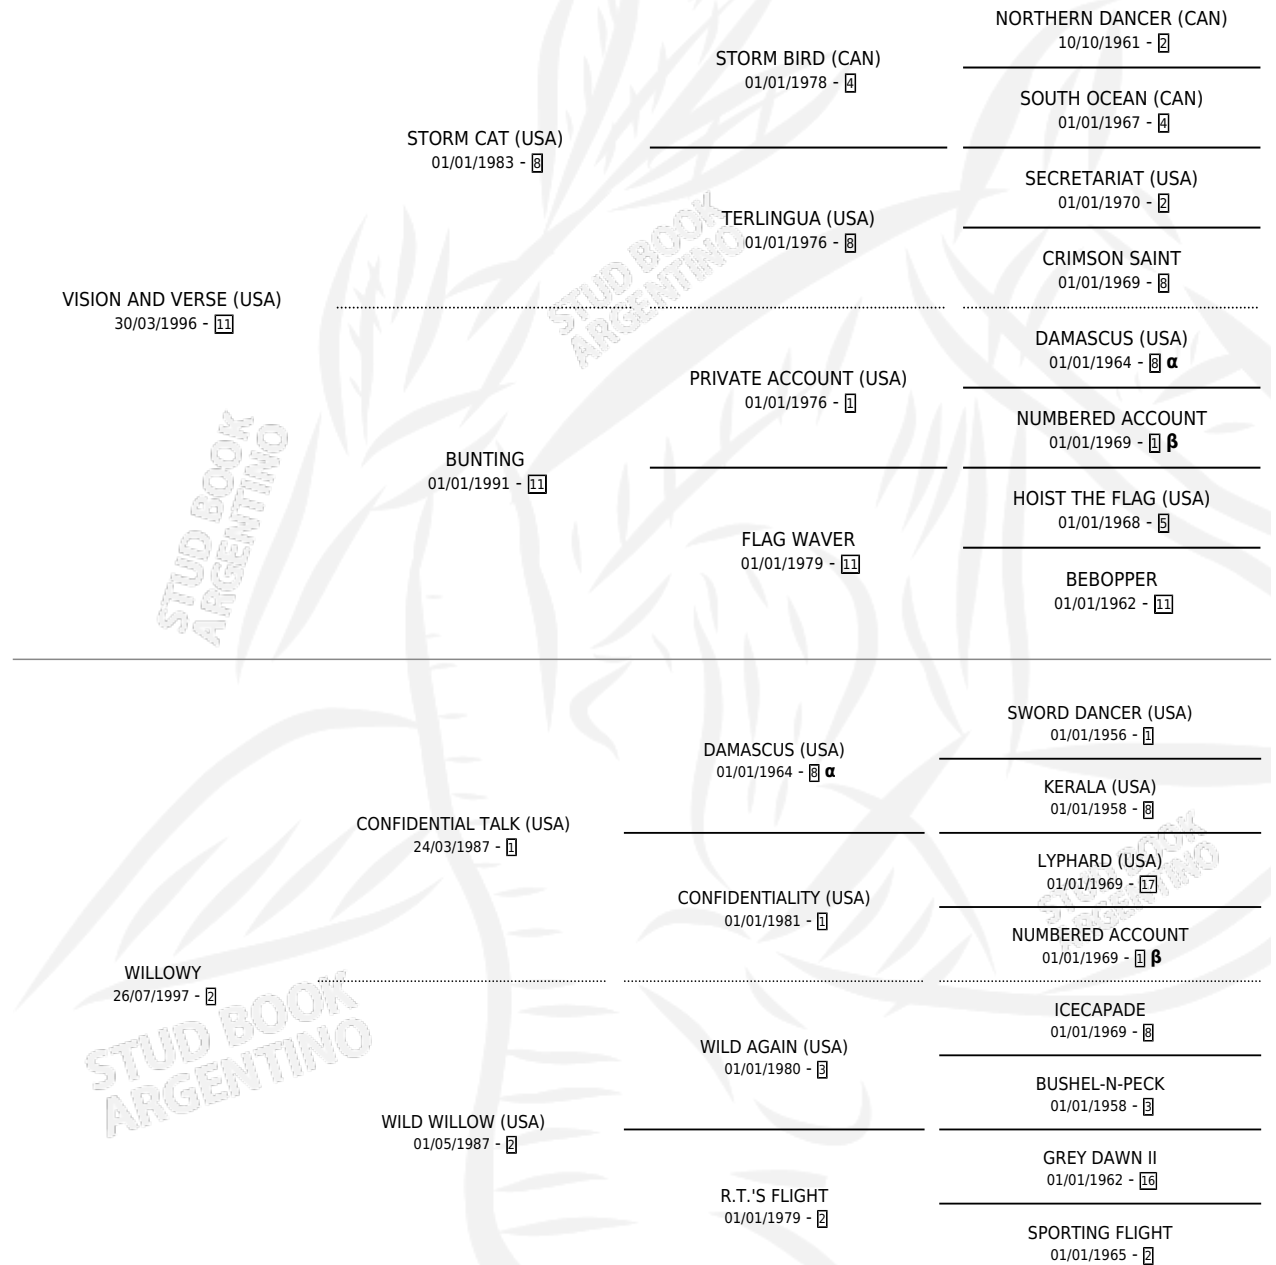

WISCARIA

por **VISION AND VERSE (USA)** y **WILLOWY** por
CONFIDENTIAL TALK (USA)

Argentina · Hembra · Zaino · SP · 17/10/2007
Familia 2-s · Volumen 39

ESTADO

TIPIFICACIÓN SANGUÍNEA	X
TIPIFICACIÓN POR ADN	✓
PASAPORTE	✓
IDENTIFICACIÓN POR MICROCHIP	✓
REPRODUCTOR	✓

Lugar de nacimiento: Vacacion

Criador: Vacacion

~

HIJOS

	MACHOS	HEMBRAS
1 NACIERON	1	0
SIN ACTUACIONES		

PEDIGREE

INBREEDING : α,β

S

mientos 1 / Efectividad 20.00%

PADRILLO	PRODUCTO	CRIADOR	1ER SERVICIO	ÚLTIMO SERVICIO
AKSHEN	∅		28/11/2016	28/11/2016
WISCARIA	∅		10/12/2014	10/12/2014
NEGRITO EMPEROR	∅		13/12/2013	13/12/2013
NEGRITO EMPEROR	KILI EL NEGRITO (M Z, 21/10/2013)	KILIMANJARO	14/11/2012	14/11/2012
NEGRITO EMPEROR	∅		28/12/2011	28/12/2011