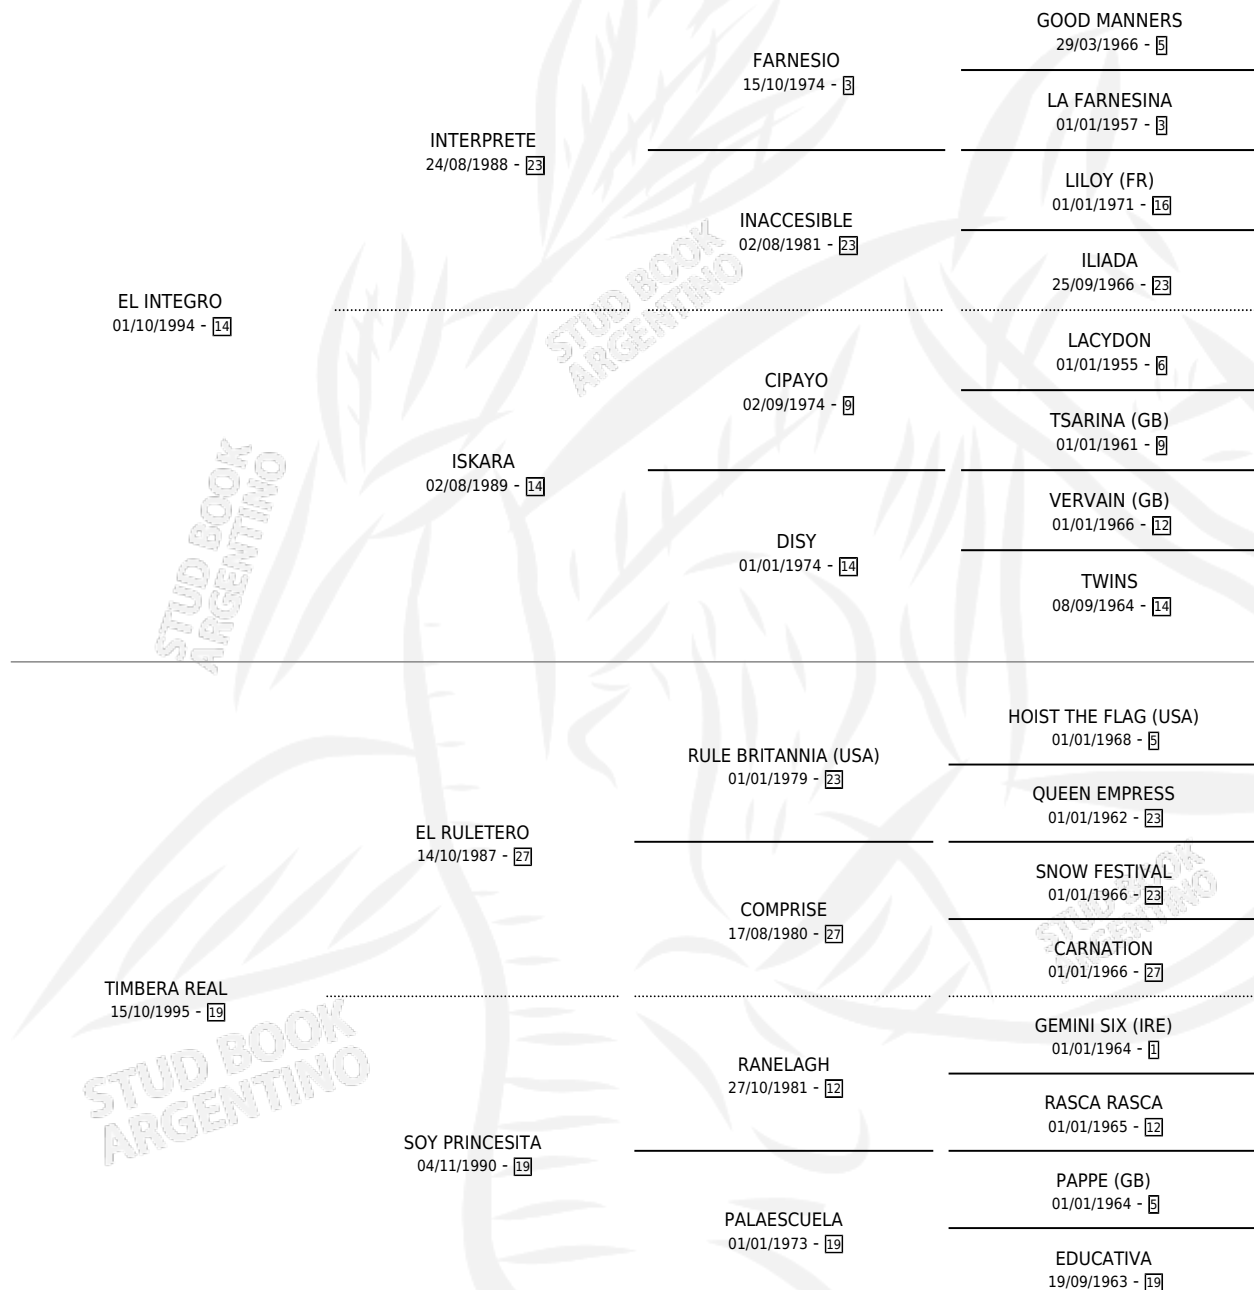

TIMBERA INTEGRÁ

por EL INTEGRO y TIMBERA REAL por EL RULETERO

Argentina · Hembra · Zaino Negro · SP · 10/10/2007
Familia 19-b · Volumen 39

ESTADO

TIPIFICACIÓN SANGUÍNEA	X
TIPIFICACIÓN POR ADN	✓
PASAPORTE	✓
IDENTIFICACIÓN POR MICROCHIP	✓
REPRODUCTOR	X

Lugar de nacimiento: La Posta

Criador: Tocalini Mario Daniel

PEDIGREE