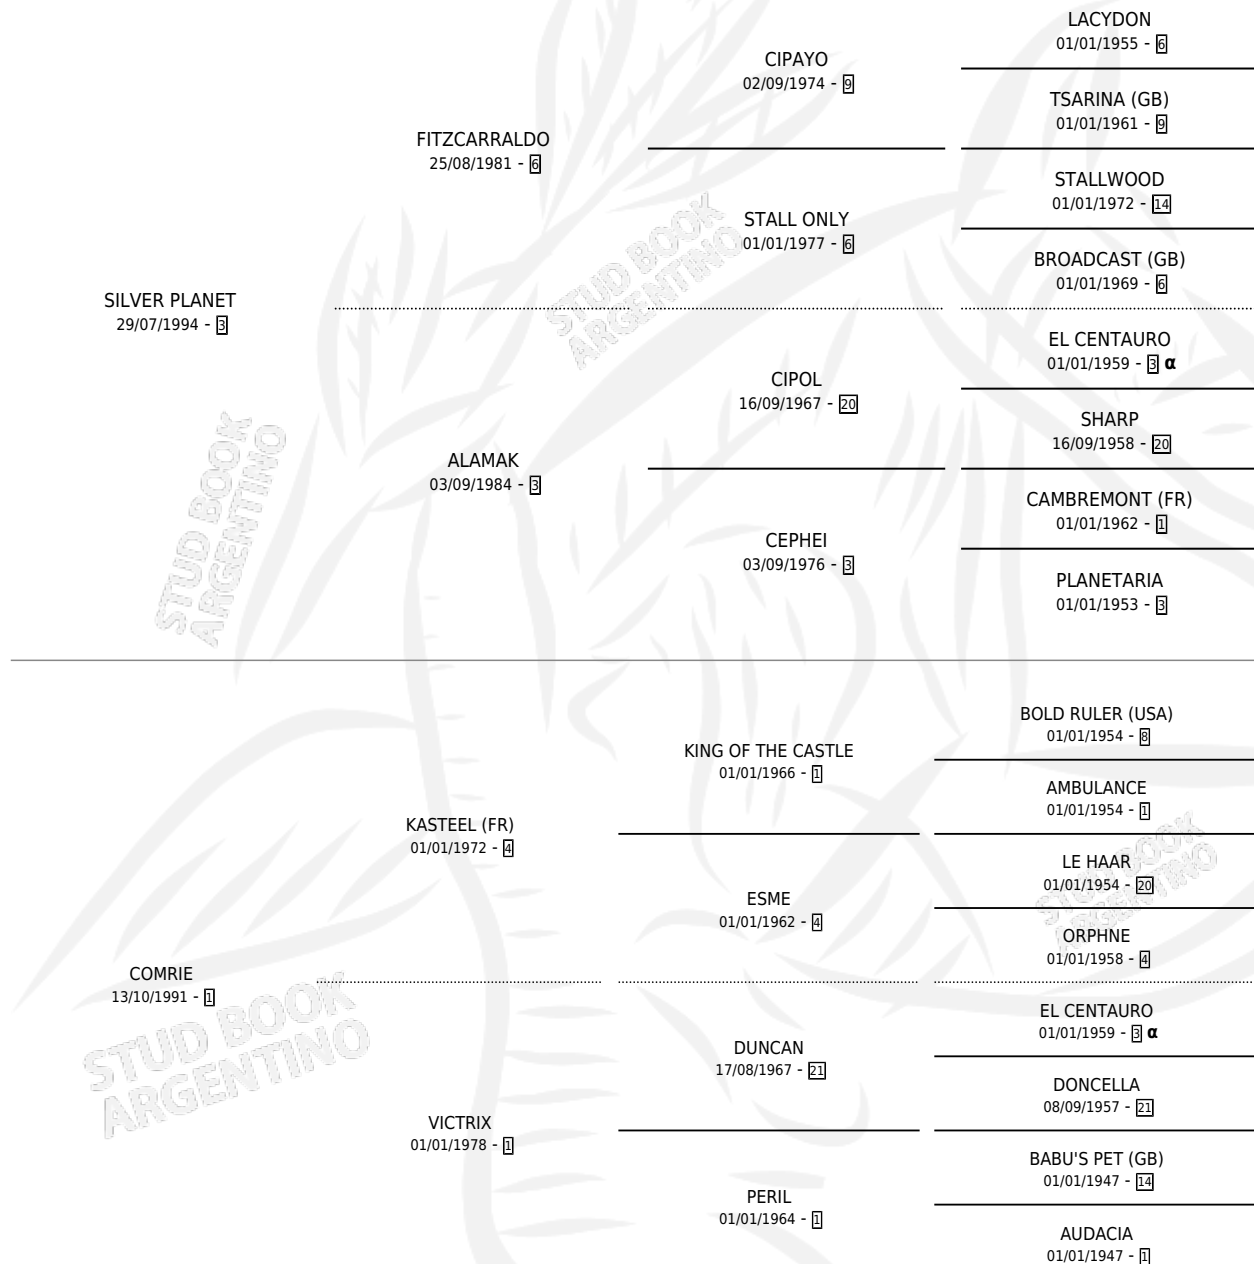

SILVER CELT

por SILVER PLANET y COMRIE por KASTEEL (FR)

Argentina · Macho · Alazan · SP · 07/10/2007
Familia 1-o · Volumen 39

ESTADO

TIPIFICACIÓN SANGUÍNEA	X
TIPIFICACIÓN POR ADN	✓
PASAPORTE	✓
IDENTIFICACIÓN POR MICROCHIP	✓
REPRODUCTOR	X

Lugar de nacimiento: San Lorenzo de Areco
Criador: Costa Azul Marplatense S.A.

PEDIGREE

INBREEDING : α

CAMPAÑA

Solo carreras oficiales de Argentina

POR EDAD

EDAD	CC	1°	2°	3°	4°	5°	NP	CLC	CLG	CLCG1	CLGG1	IMPORTE	GANANCIA / CC
3 AÑOS	4	0	0	0	0	0	4	0	0	0	0	\$0	\$0
4 AÑOS	6	1	1	0	0	0	4	0	0	0	0	\$20,250	\$3,375
5 AÑOS	3	0	0	0	0	0	3	0	0	0	0	\$0	\$0
6 AÑOS	4	0	0	0	0	0	4	0	0	0	0	\$0	\$0
TOTALES	17	1	1	0	0	0	15	0	0	0	0	\$20,250	\$1,191
%		5.9%	5.9%	0.0%	0.0%	0.0%	88.2%	0.0%	0.0%	0.0%	0.0%		

Ganador en San Isidro - \$20,250, a los 4 años.

POR DISTANCIA

HIPODROMO	CC	1°	2°	3°	4°	5°	NP	CLC	CLG	CLCG1	CLGG1	IMPORTE
ROSARIO	2	0	0	0	0	0	2	0	0	0	0	\$0
1200 MTS	1	0	0	0	0	0	1	0	0	0	0	\$0
1400 MTS	1	0	0	0	0	0	1	0	0	0	0	\$0
PALERMO	8	0	0	0	0	0	8	0	0	0	0	\$0
1200 MTS	5	0	0	0	0	0	5	0	0	0	0	\$0
1600 MTS	1	0	0	0	0	0	1	0	0	0	0	\$0
1400 MTS	2	0	0	0	0	0	2	0	0	0	0	\$0
SAN ISIDRO	7	1	1	0	0	0	5	0	0	0	0	\$20,250
1400 MTS	4	1	0	0	0	0	3	0	0	0	0	\$15,000
1200 MTS	2	0	1	0	0	0	1	0	0	0	0	\$5,250
1600 MTS	1	0	0	0	0	0	1	0	0	0	0	\$0