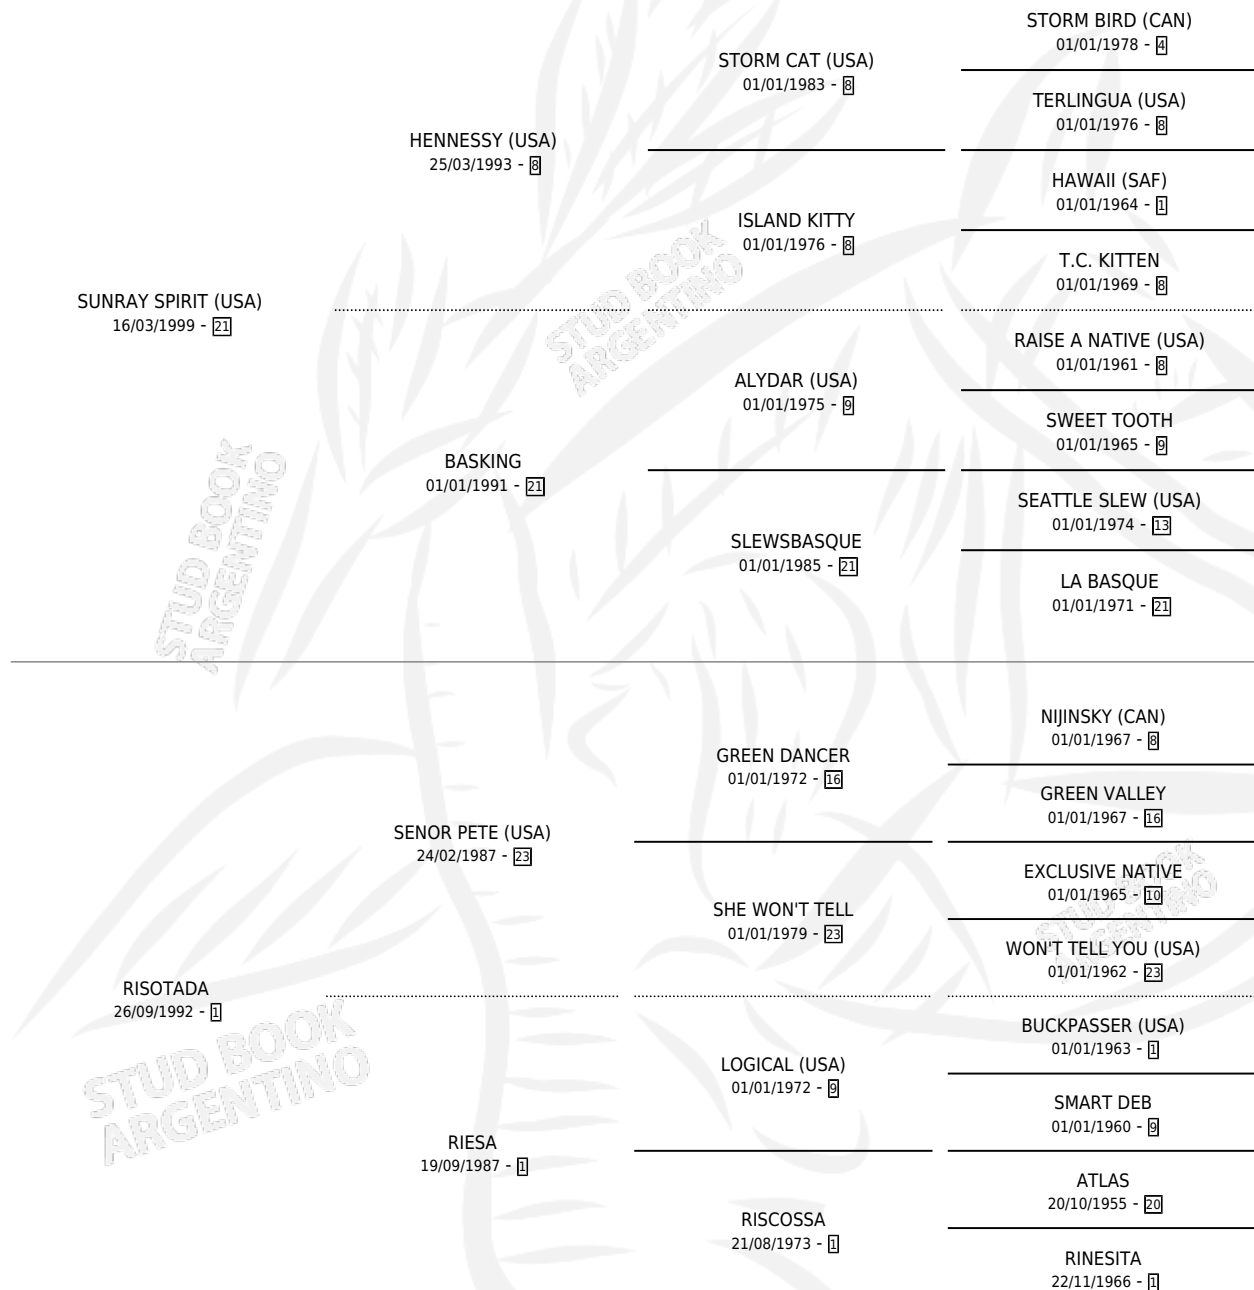

ESPIRIT

por **SUNRAY SPIRIT (USA)** y **RISOTADA** por **SEÑOR PETE (USA)**

Argentina · Hembra · Alazan · SP · 13/10/2007
Familia 1-j · Volumen 39

ESTADO

TIPIFICACIÓN SANGUÍNEA	X
TIPIFICACIÓN POR ADN	✓
PASAPORTE	✓
IDENTIFICACIÓN POR MICROCHIP	X
REPRODUCTOR	✓

Lugar de nacimiento: Rancho Lujan
Criador: Sin dato

~

HIJOS

	MACHOS	HEMBRAS
7 NACIERON	2	5
4 CORRIERON	1	3
3 GANARON	1	2
0 GANADORES CL	0 GANADORES GR	0 GANADORES G1

PEDIGREE

CAMPAÑA

Solo carreras oficiales de Argentina