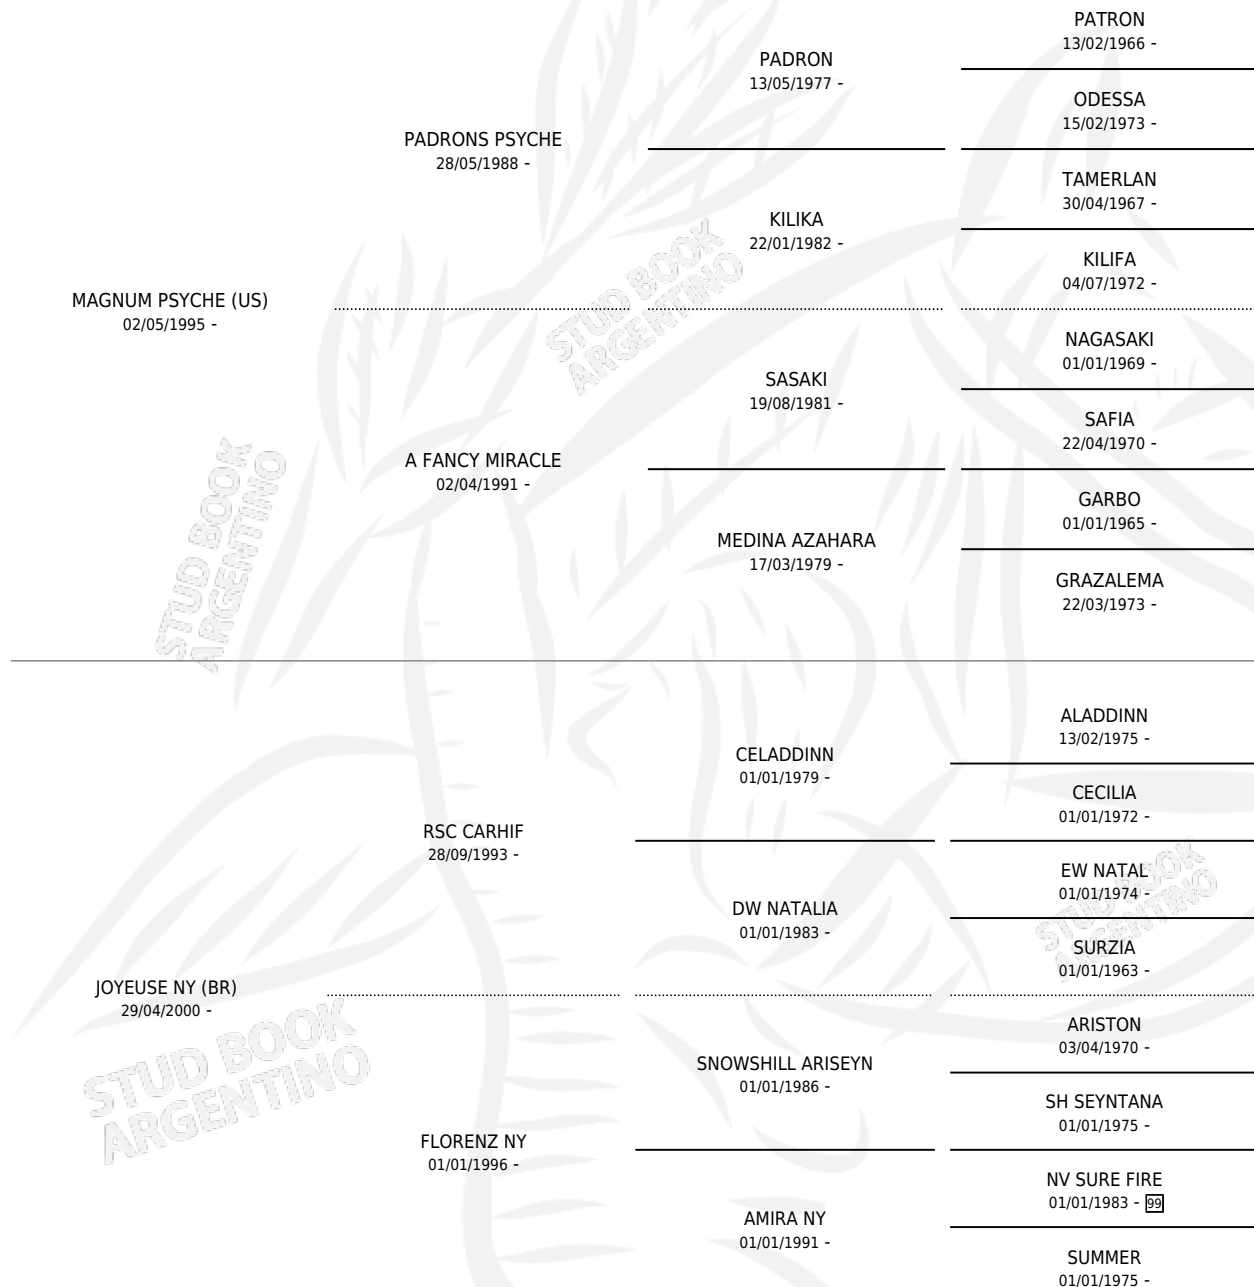

JJ EL SIMPATICO

por **MAGNUM PSYCHE (US)** y **JOYEUSE NY (BR)** por **RSC CARHIF**

Argentina · Macho · Zaino · AP · 23/09/2007
Familia · Volumen 39

ESTADO

TIPIFICACIÓN SANGUÍNEA	X
TIPIFICACIÓN POR ADN	X
PASAPORTE	X
IDENTIFICACIÓN POR MICROCHIP	X
REPRODUCTOR	X

Lugar de nacimiento: Mayed
Criador: Mayed Sa

PEDIGREE

JJ EL SIMPATICO

Datos oficiales del Stud Book Argentino

Documento generado el 08/05/2026

studbook.org.ar