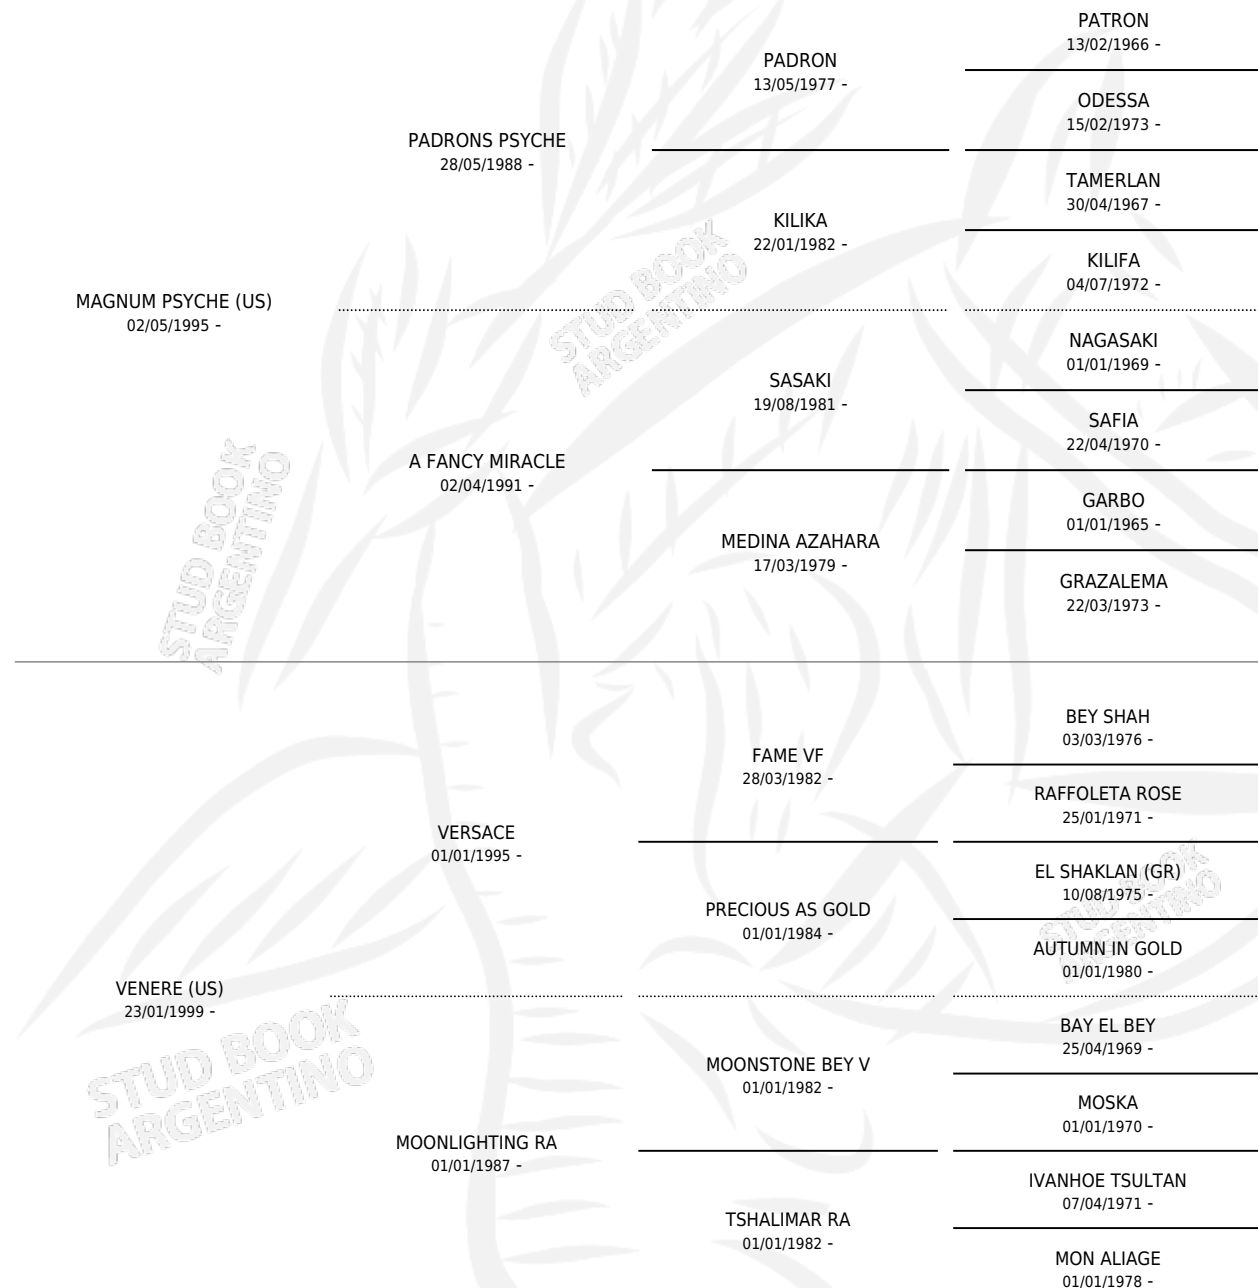

JJ ILUSION

por **MAGNUM PSYCHE (US)** y **VENERE (US)** por **VERSACE**

Argentina · Macho · Alazan · AP · 12/10/2007
Familia · Volumen 39

ESTADO

TIPIFICACIÓN SANGUÍNEA	X
TIPIFICACIÓN POR ADN	✓
PASAPORTE	X
IDENTIFICACIÓN POR MICROCHIP	X
REPRODUCTOR	X

Lugar de nacimiento: Mayed

Criador: Mayed Sa

PEDIGREE

JJ ILUSION

Datos oficiales del Stud Book Argentino

Documento generado el 11/05/2026

studbook.org.ar