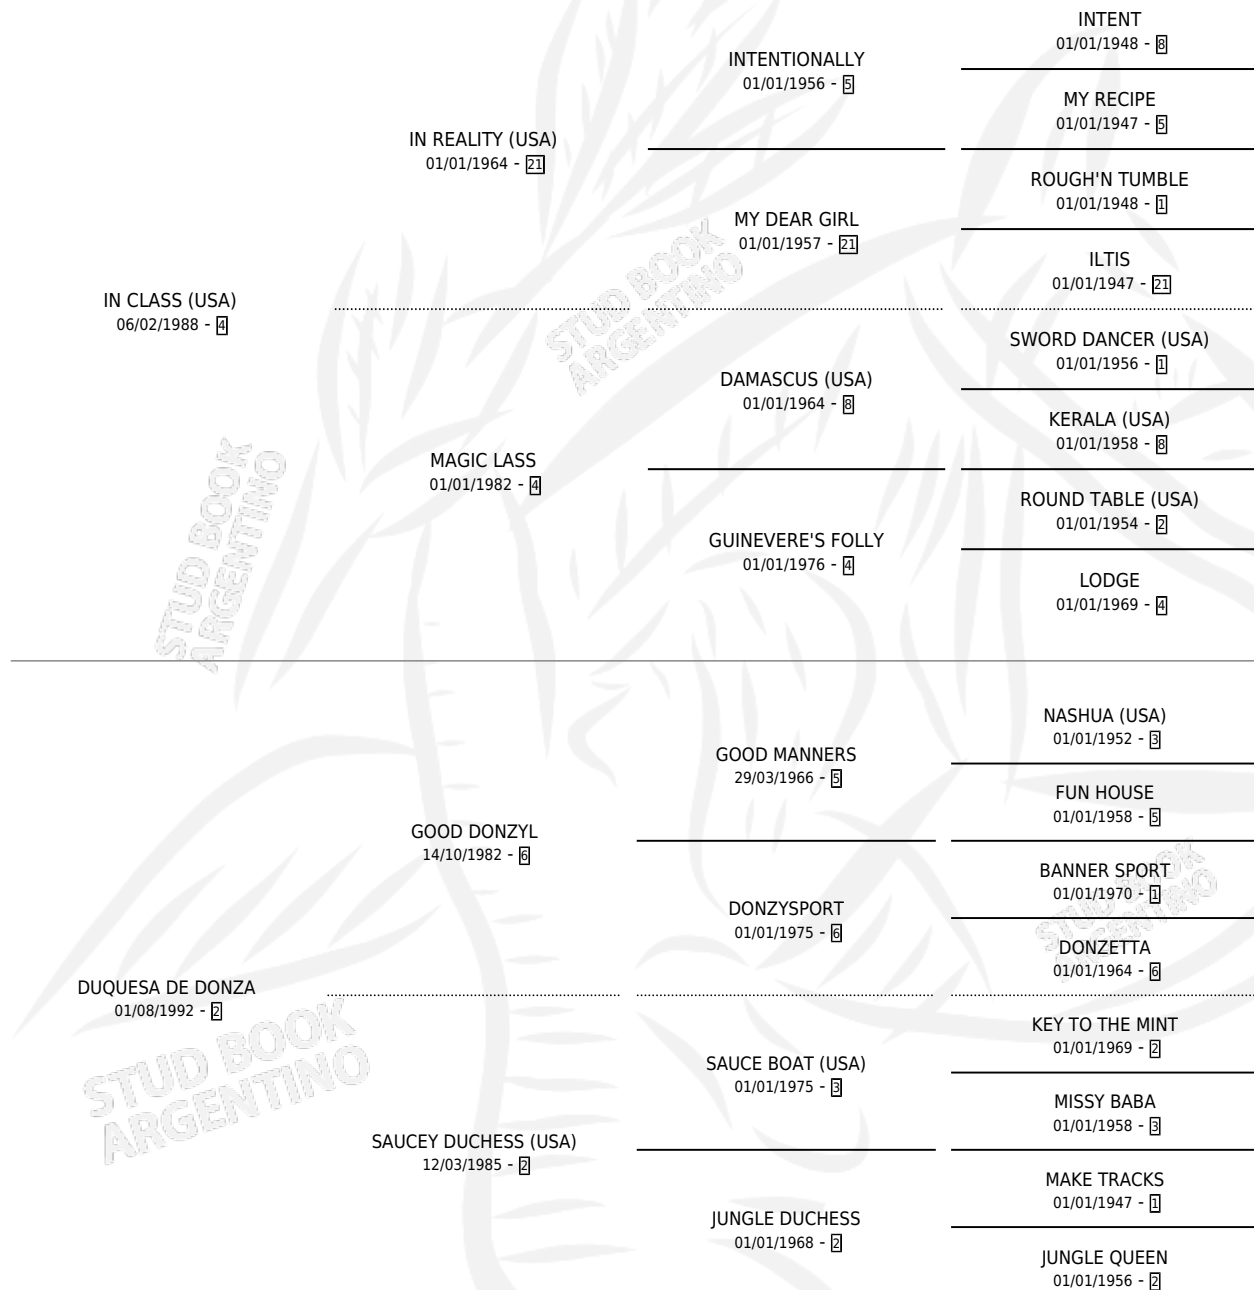

EFEPE DUCADO CLASS

por **IN CLASS (USA)** y **DUQUESA DE DONZA** por **GOOD DONZYL**

Argentina · Macho · Alazan · SP · 03/10/2007
Familia 2-g · Volumen 39

ESTADO

TIPIFICACIÓN SANGUÍNEA	X
TIPIFICACIÓN POR ADN	X
PASAPORTE	X
IDENTIFICACIÓN POR MICROCHIP	X
REPRODUCTOR	X

Lugar de nacimiento: Divisadero

Criador: Divisadero

PEDIGREE

EFEPE DUCADO CLASS

Datos oficiales del Stud Book Argentino

Documento generado el 04/05/2026

studbook.org.ar