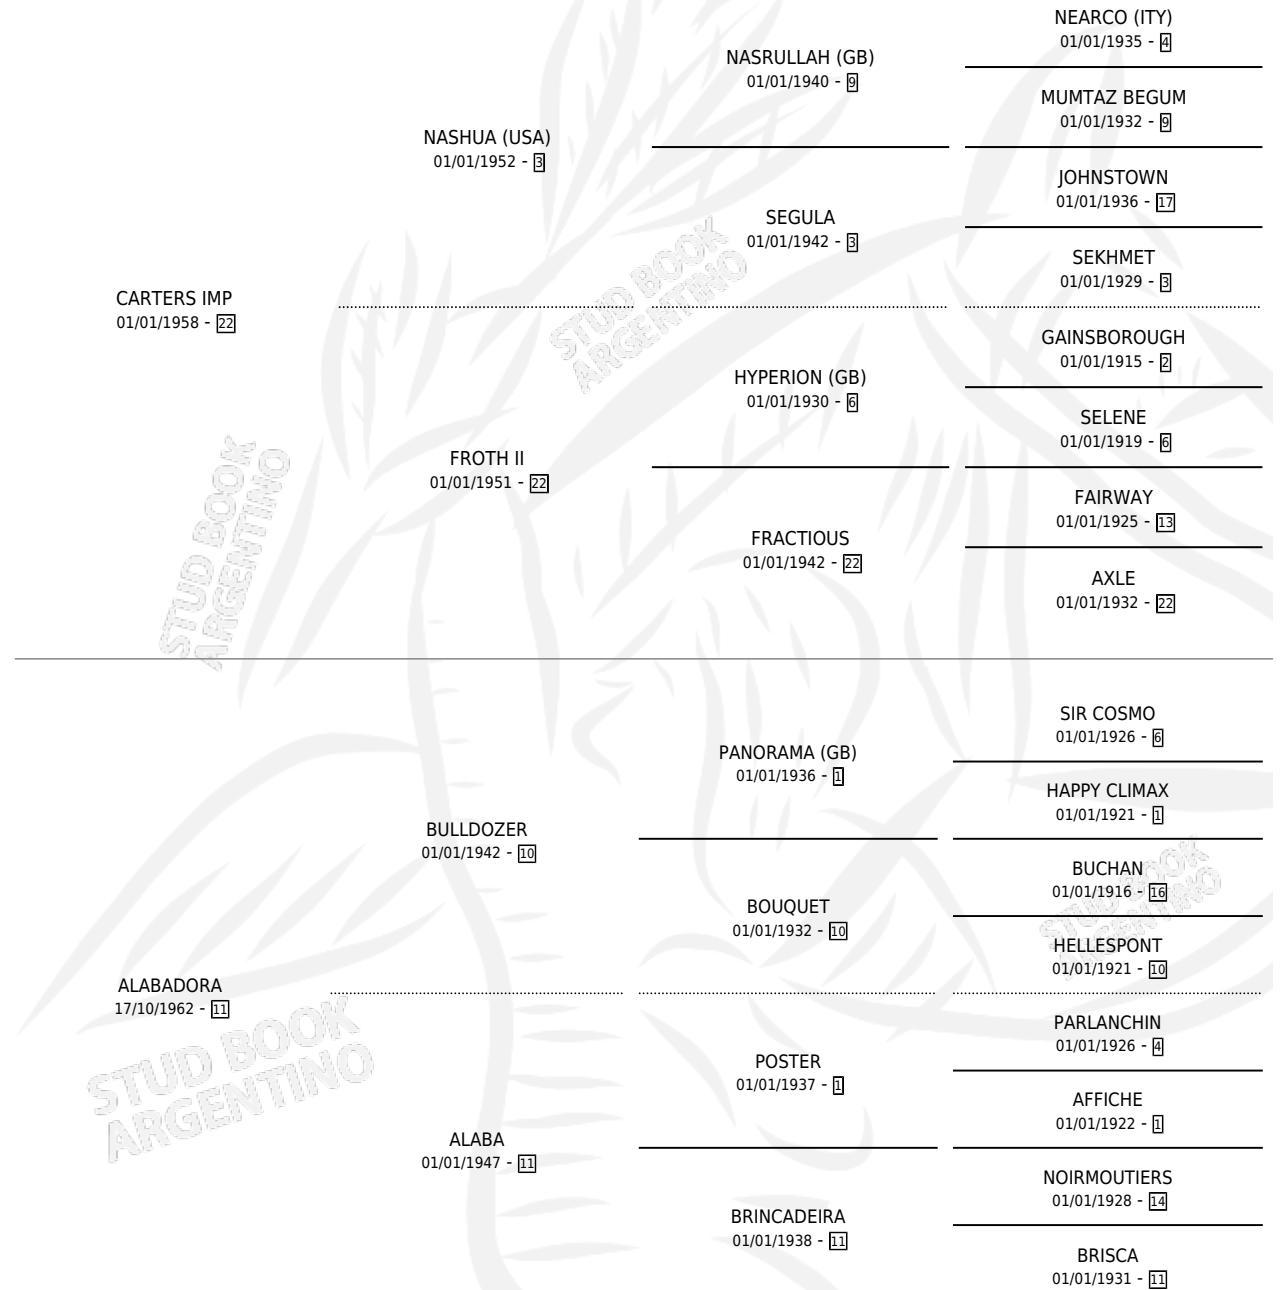

LABADORCAR

por **CARTERS IMP** y **ALABADORA** por **BULLDOZER**

Argentina · Macho · Tordillo · SP · 20/09/1975
Familia 11 · Volumen 29

ESTADO

TIPIFICACIÓN SANGUÍNEA	X
TIPIFICACIÓN POR ADN	X
PASAPORTE	X
IDENTIFICACIÓN POR MICROCHIP	X
REPRODUCTOR	X

Lugar de nacimiento: Campo particular

Criador: Sin dato

PEDIGREE

CAMPAÑA

Solo carreras oficiales de Argentina

POR EDAD

EDAD	CC	1°	2°	3°	4°	5°	NP	CLC	CLG	CLCG1	CLGG1	IMPORTE	GANANCIA / CC
3 AÑOS	1	1	0	0	0	0	0	0	0	0	0	\$0	\$0
TOTALES	1	1	0	0	0	0	0	0	0	0	0	\$0	\$0
%		100%	0.0%	0.0%	0.0%	0.0%	0.0%	0.0%	0.0%	0.0%	0.0%		