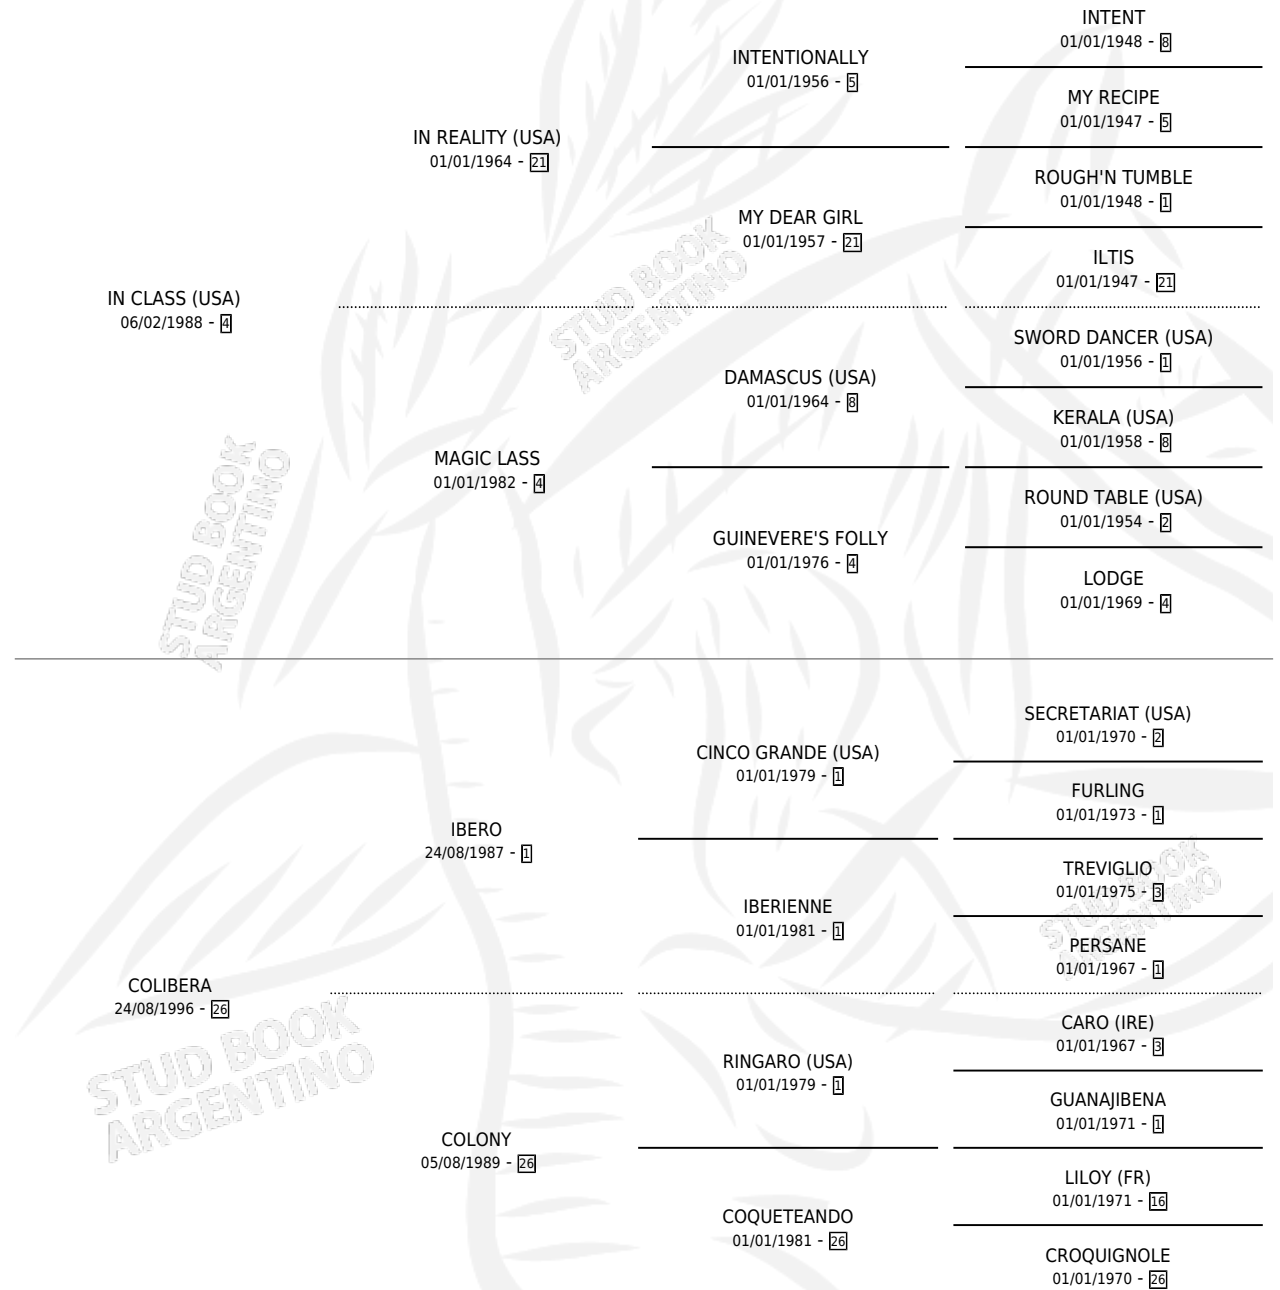

COLMADO CLASS

por IN CLASS (USA) y COLIBERA por IBERO

Argentina · Macho · Zaino · SP · 01/10/2007
Familia 26 · Volumen 39

ESTADO

TIPIFICACIÓN SANGUÍNEA	X
TIPIFICACIÓN POR ADN	✓
PASAPORTE	X
IDENTIFICACIÓN POR MICROCHIP	✓
REPRODUCTOR	X

Lugar de nacimiento: Divisadero

Criador: Divisadero

PEDIGREE

CAMPAÑA

Solo carreras oficiales de Argentina

POR EDAD

EDAD	CC	1°	2°	3°	4°	5°	NP	CLC	CLG	CLCG1	CLGG1	IMPORTE	GANANCIA / CC
3 AÑOS	3	0	0	0	0	0	3	0	0	0	0	\$0	\$0
5 AÑOS	3	2	1	0	0	0	0	0	0	0	0	\$55,500	\$18,500
TOTALES	6	2	1	0	0	0	3	0	0	0	0	\$55,500	\$9,250
%		33.3%	16.7%	0.0%	0.0%	0.0%	50.0%	0.0%	0.0%	0.0%	0.0%		

Ganador de 2 carreras en La Plata - \$55,500, a los 5 años.

POR DISTANCIA

HIPODROMO	CC	1°	2°	3°	4°	5°	NP	CLC	CLG	CLCG1	CLGG1	IMPORTE
LA PLATA	3	2	1	0	0	0	0	0	0	0	0	\$55,500
1000 MTS	2	1	1	0	0	0	0	0	0	0	0	\$31,000
1100 MTS	1	1	0	0	0	0	0	0	0	0	0	\$24,500
SAN ISIDRO	3	0	0	0	0	0	3	0	0	0	0	\$0
1000 MTS	3	0	0	0	0	0	3	0	0	0	0	\$0