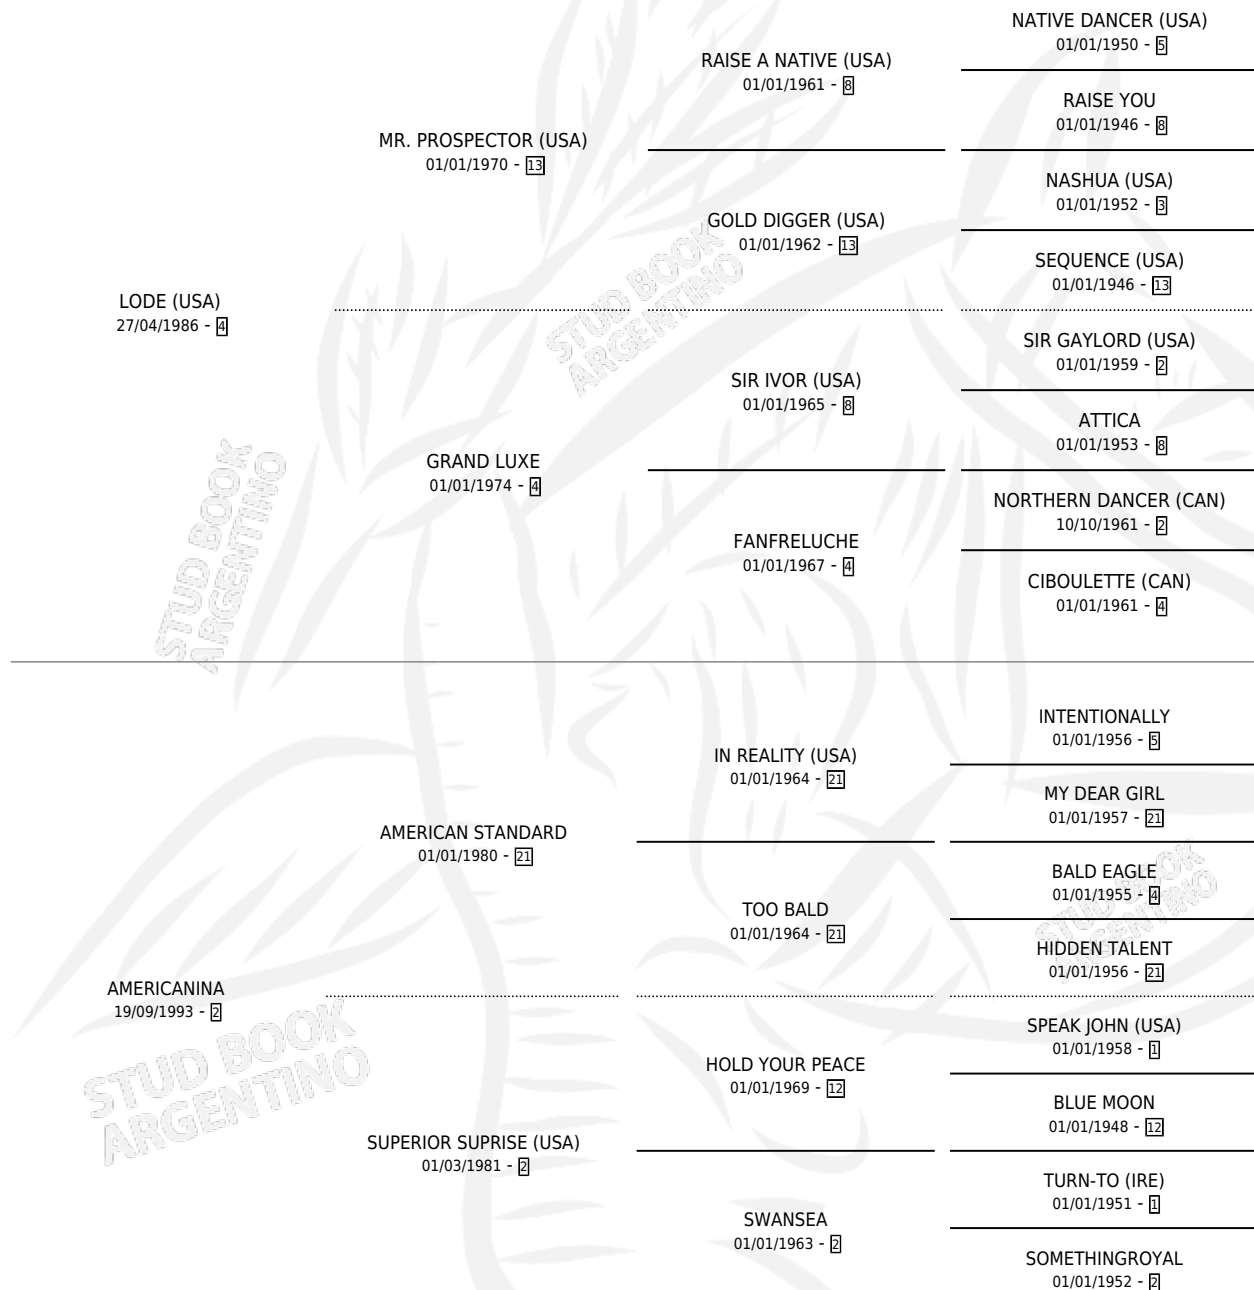

AMERICAN CHOPPER

por **LODE (USA)** y **AMERICANINA** por **AMERICAN STANDARD**

Argentina · Macho · Alazan · SP · 11/10/2007
Familia 2-s · Volumen 39

ESTADO

TIPIFICACIÓN SANGUÍNEA	X
TIPIFICACIÓN POR ADN	✓
PASAPORTE	✓
IDENTIFICACIÓN POR MICROCHIP	X
REPRODUCTOR	X

Lugar de nacimiento: Santa Maria De Araras
Criador: Santa Maria De Araras

PEDIGREE

CAMPAÑA

Solo carreras oficiales de Argentina

POR EDAD

EDAD	CC	1°	2°	3°	4°	5°	NP	CLC	CLG	CLCG1	CLGG1	IMPORTE	GANANCIA / CC
2 AÑOS	2	0	0	0	0	0	2	0	0	0	0	\$0	\$0
3 AÑOS	2	1	0	0	0	0	1	1	0	0	0	\$30,000	\$15,000
TOTALES	4	1	0	0	0	0	3	1	0	0	0	\$30,000	\$7,500
%		25.0%	0.0%	0.0%	0.0%	0.0%	75.0%	25.0%	0.0%	0.0%	0.0%		