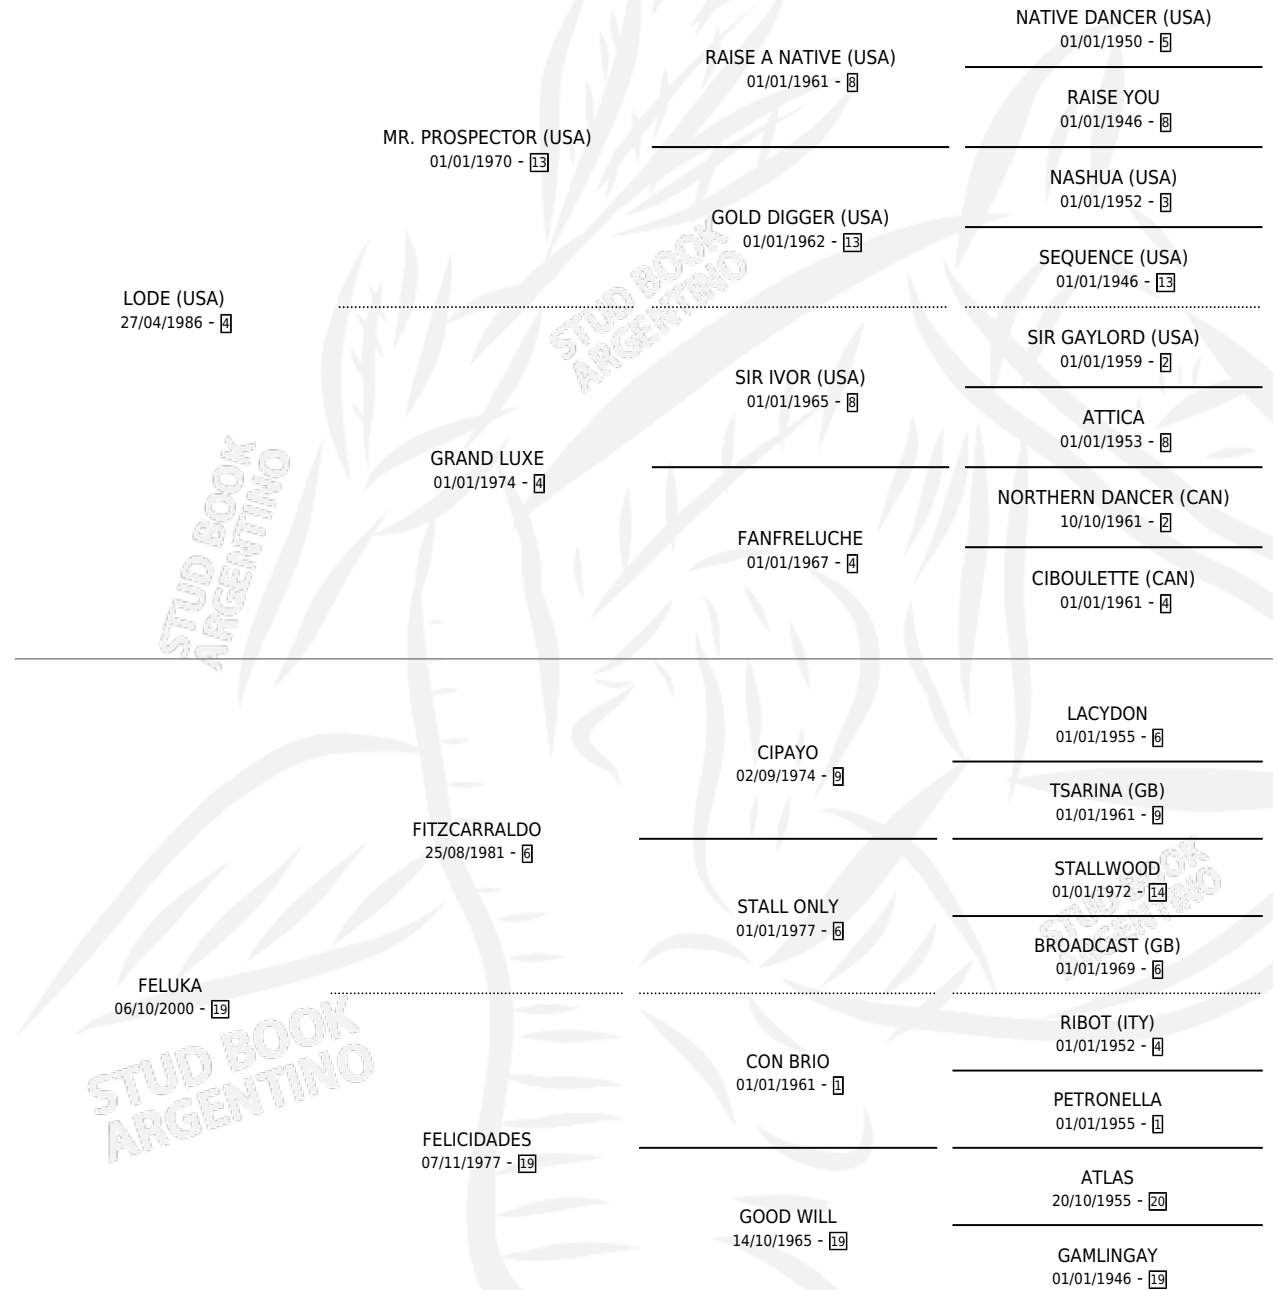

FERRABRAZ

por **LODE (USA)** y **FELUKA** por **FITZCARRALDO**

Argentina · Macho · Alazan · SP · 09/10/2007
Familia 19-c · Volumen 39

ESTADO

TIPIFICACIÓN SANGUÍNEA	X
TIPIFICACIÓN POR ADN	✓
PASAPORTE	✓
IDENTIFICACIÓN POR MICROCHIP	X
REPRODUCTOR	X

Lugar de nacimiento: Santa Maria De Araras

Criador: Santa Maria De Araras

PEDIGREE

CAMPAÑA

Solo carreras oficiales de Argentina

POR EDAD

EDAD	CC	1°	2°	3°	4°	5°	NP	CLC	CLG	CLCG1	CLGG1	IMPORTE	GANANCIA / CC
2 AÑOS	2	1	0	0	0	0	1	0	0	0	0	\$43,000	\$21,500
3 AÑOS	6	0	0	0	1	3	2	1	0	0	0	\$10,050	\$1,675
4 AÑOS	5	0	1	0	0	0	4	0	0	0	0	\$14,200	\$2,840
5 AÑOS	3	0	0	0	0	0	3	0	0	0	0	\$0	\$0
TOTALES	16	1	1	0	1	3	10	1	0	0	0	\$67,250	\$4,203
%		6.3%	6.3%	0.0%	6.3%	18.8%	62.5%	6.3%	0.0%	0.0%	0.0%		