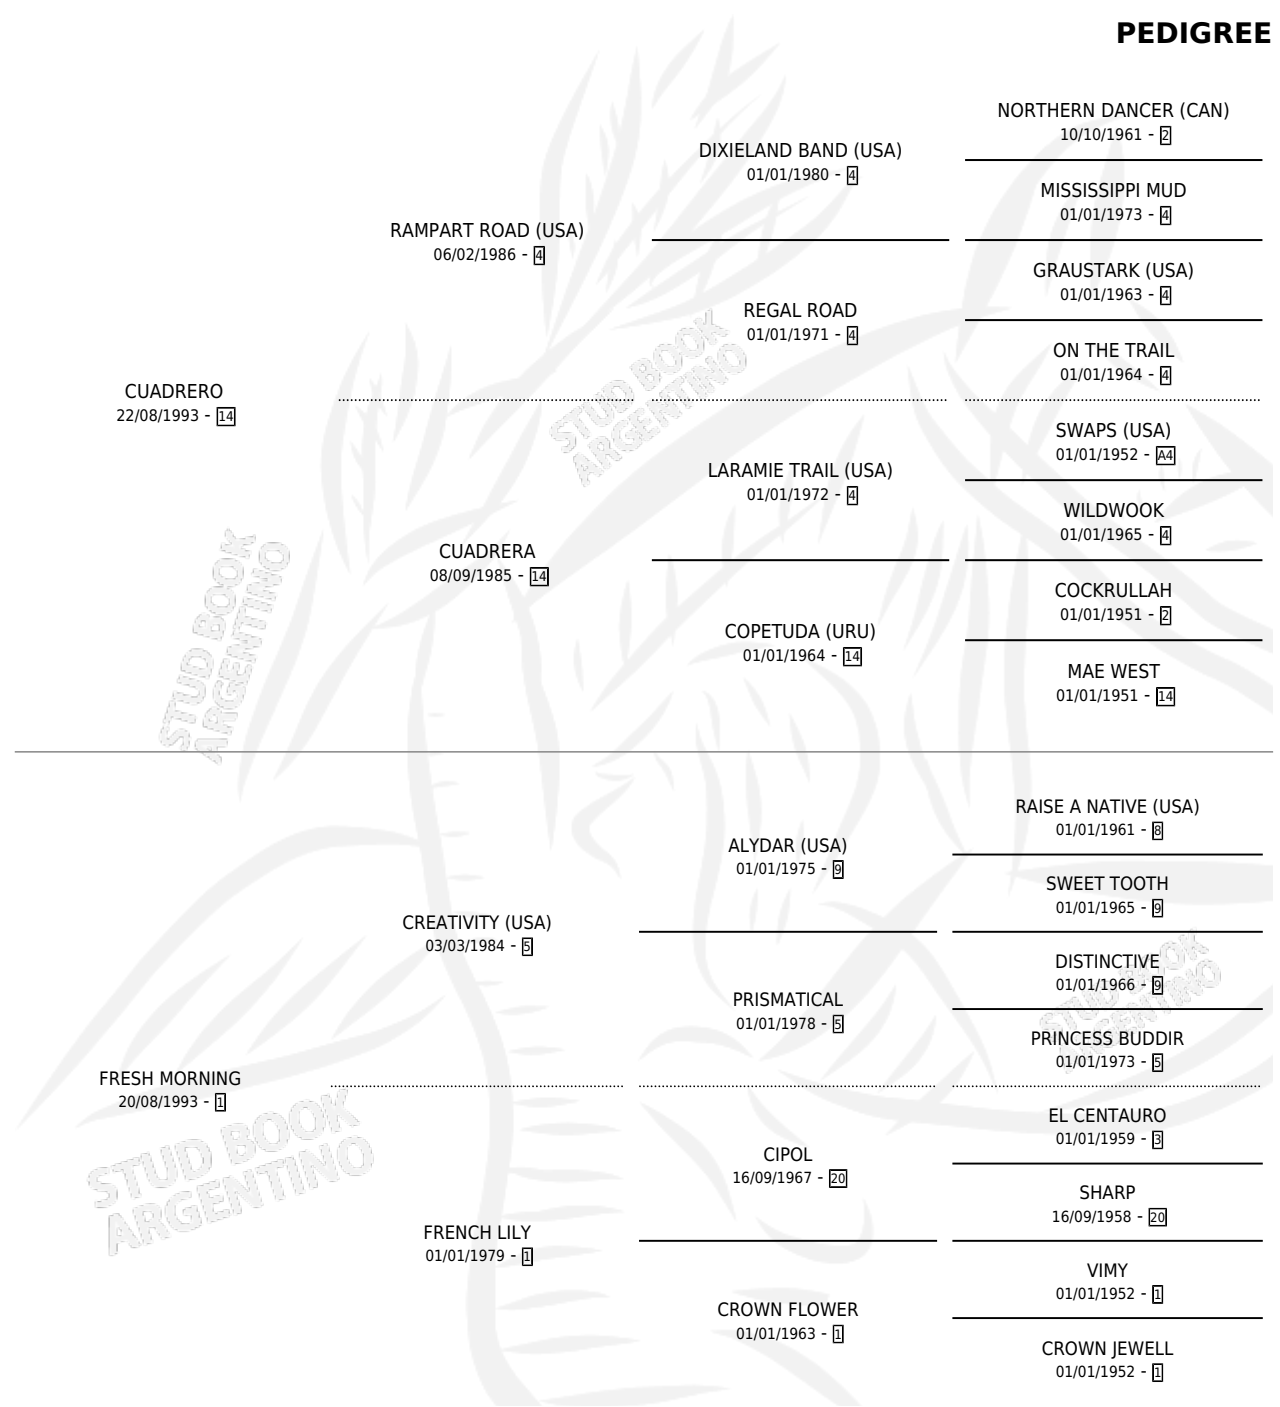

DON COCOA

por CUADRERO y FRESH MORNING por CREATIVITY
(USA)

Argentina · Macho · Zaino · SP · 15/10/2007
Familia 1-w · Volumen 39

ESTADO

TIPIFICACIÓN SANGUÍNEA	X
TIPIFICACIÓN POR ADN	✓
PASAPORTE	✓
IDENTIFICACIÓN POR MICROCHIP	✓
REPRODUCTOR	X

Lugar de nacimiento: Cachosolo

Criador: Cachosolo

PEDIGREE