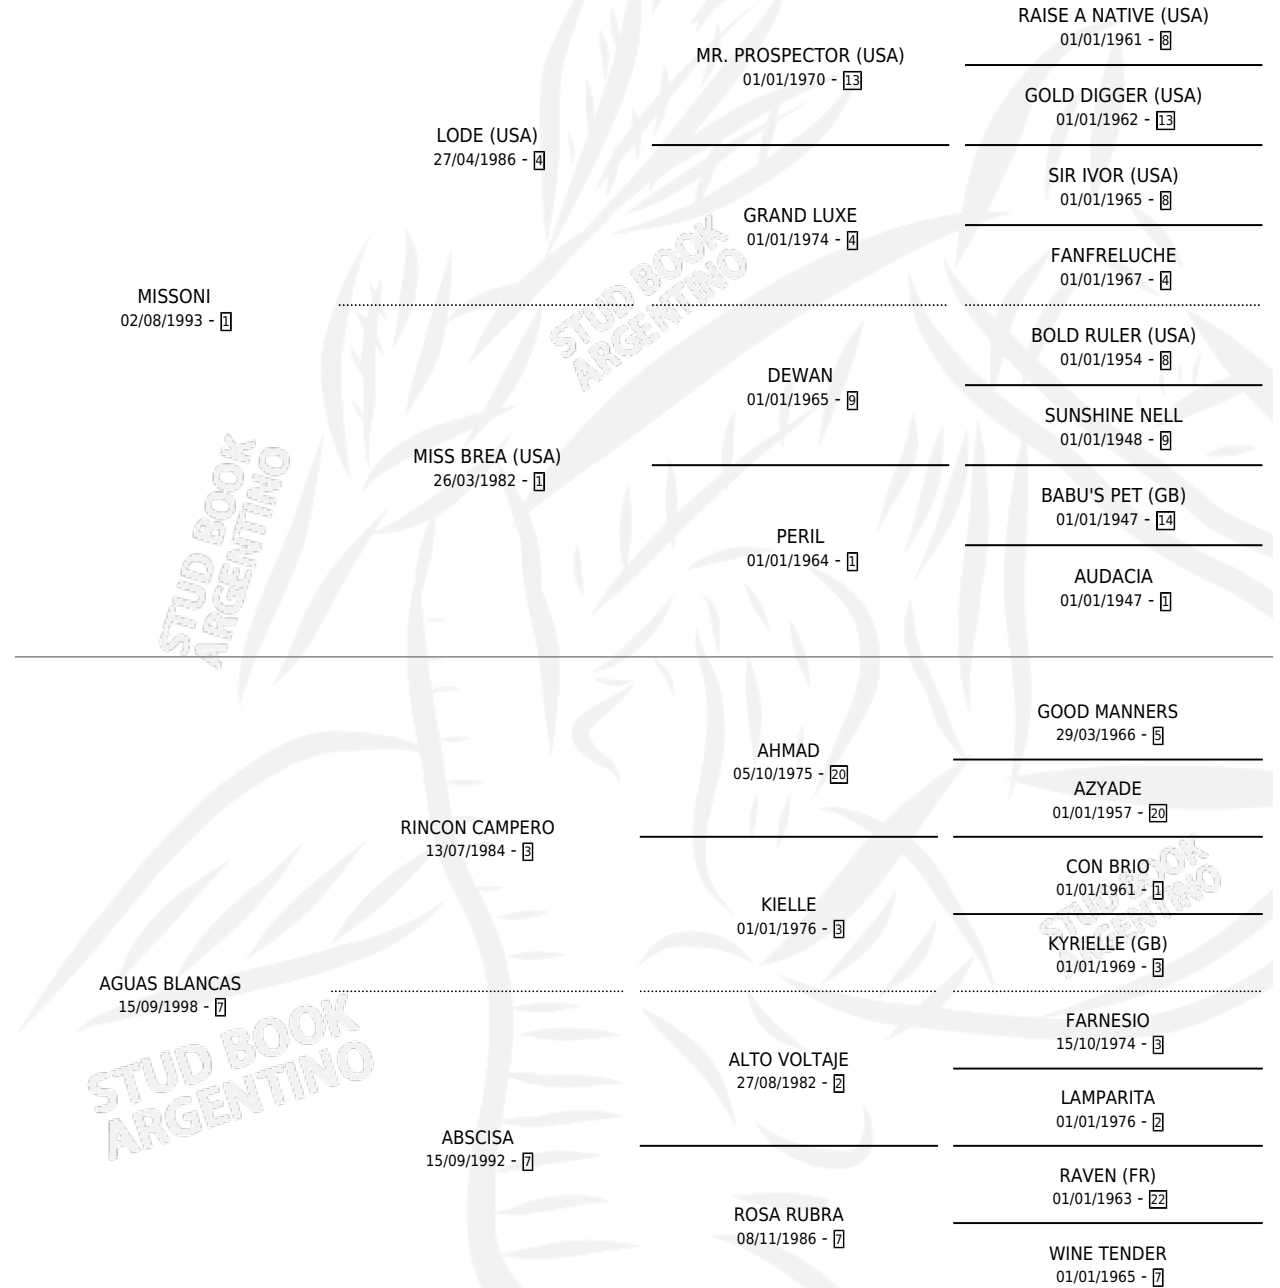

INDIO BLANCO

por **MISSONI** y **AGUAS BLANCAS** por **RINCON CAMPERO**

Argentina · Macho · Alazan · SP · 28/07/2007
Familia 7-f · Volumen 39

ESTADO

| | |
|------------------------------|---|
| TIPIFICACIÓN SANGUÍNEA | X |
| TIPIFICACIÓN POR ADN | ✓ |
| PASAPORTE | X |
| IDENTIFICACIÓN POR MICROCHIP | X |
| REPRODUCTOR | X |

Lugar de nacimiento: Ranquel

Criador: Ranquel

PEDIGREE

INDIO BLANCO

Datos oficiales del Stud Book Argentino

Documento generado el 10/05/2026

studbook.org.ar