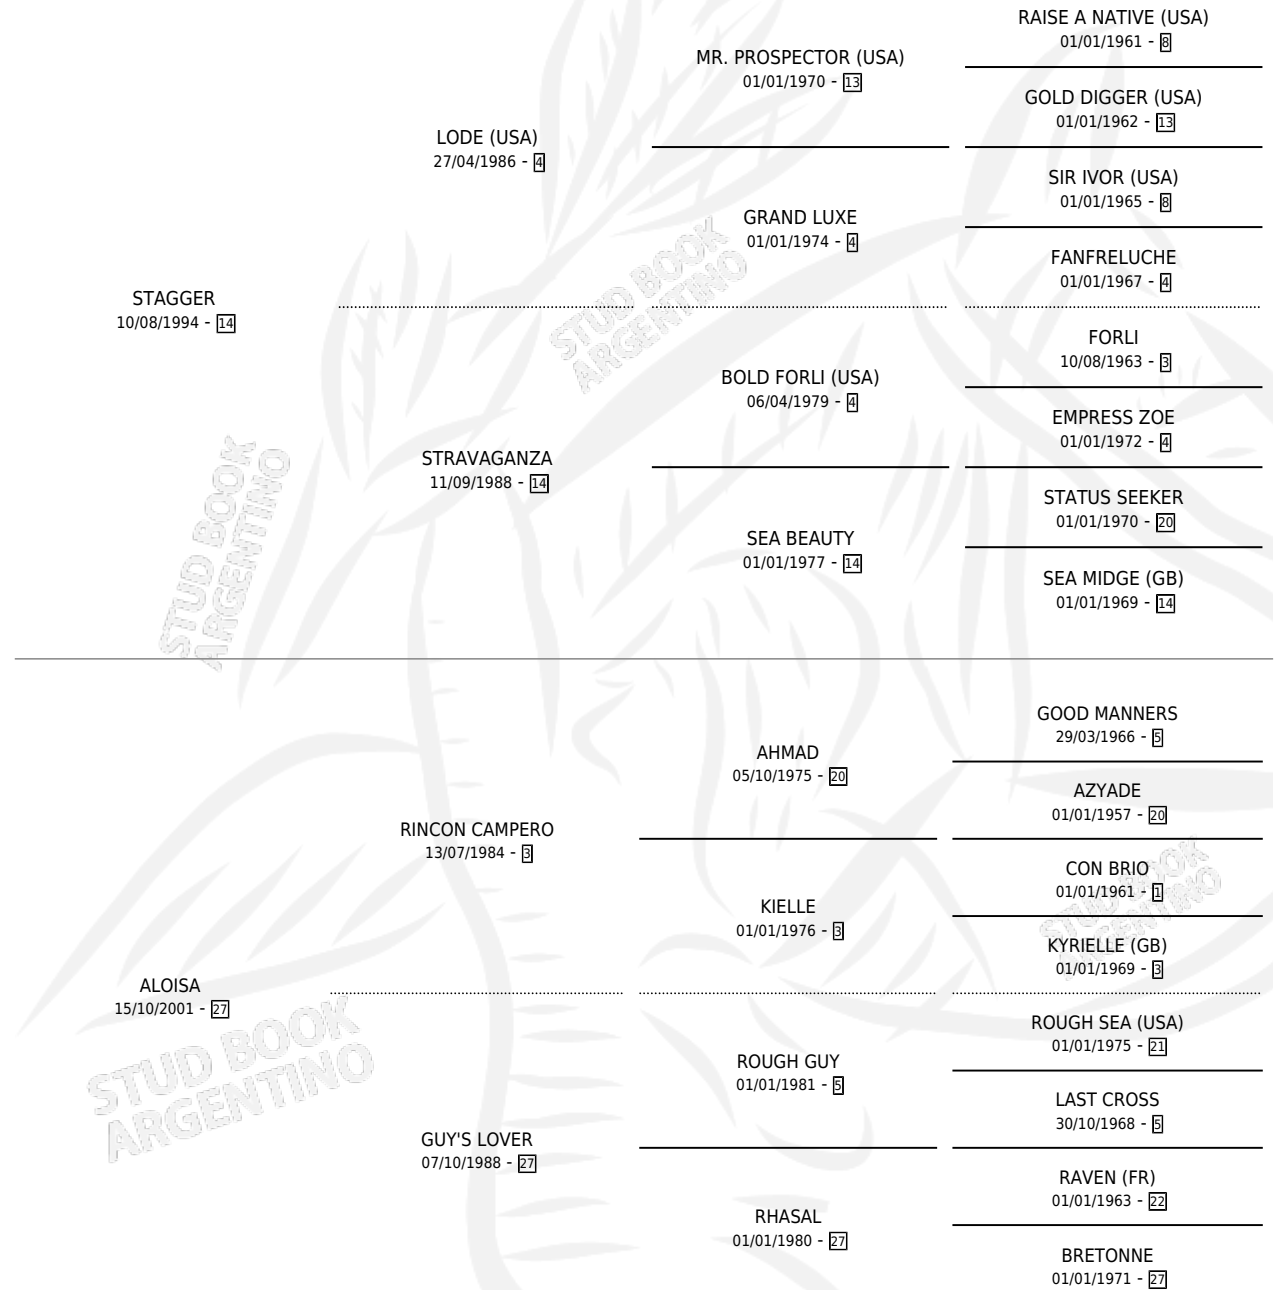

WINCA

por **STAGGER** y **ALOISA** por **RINCON CAMPERO**

Argentina · Macho · Zaino · SP · 09/08/2007
Familia 27-a · Volumen 39

ESTADO

TIPIFICACIÓN SANGUÍNEA	X
TIPIFICACIÓN POR ADN	✓
PASAPORTE	X
IDENTIFICACIÓN POR MICROCHIP	X
REPRODUCTOR	X

Lugar de nacimiento: Ranquel

Criador: Ranquel

PEDIGREE

WINCA

Datos oficiales del Stud Book Argentino

Documento generado el 07/05/2026

studbook.org.ar