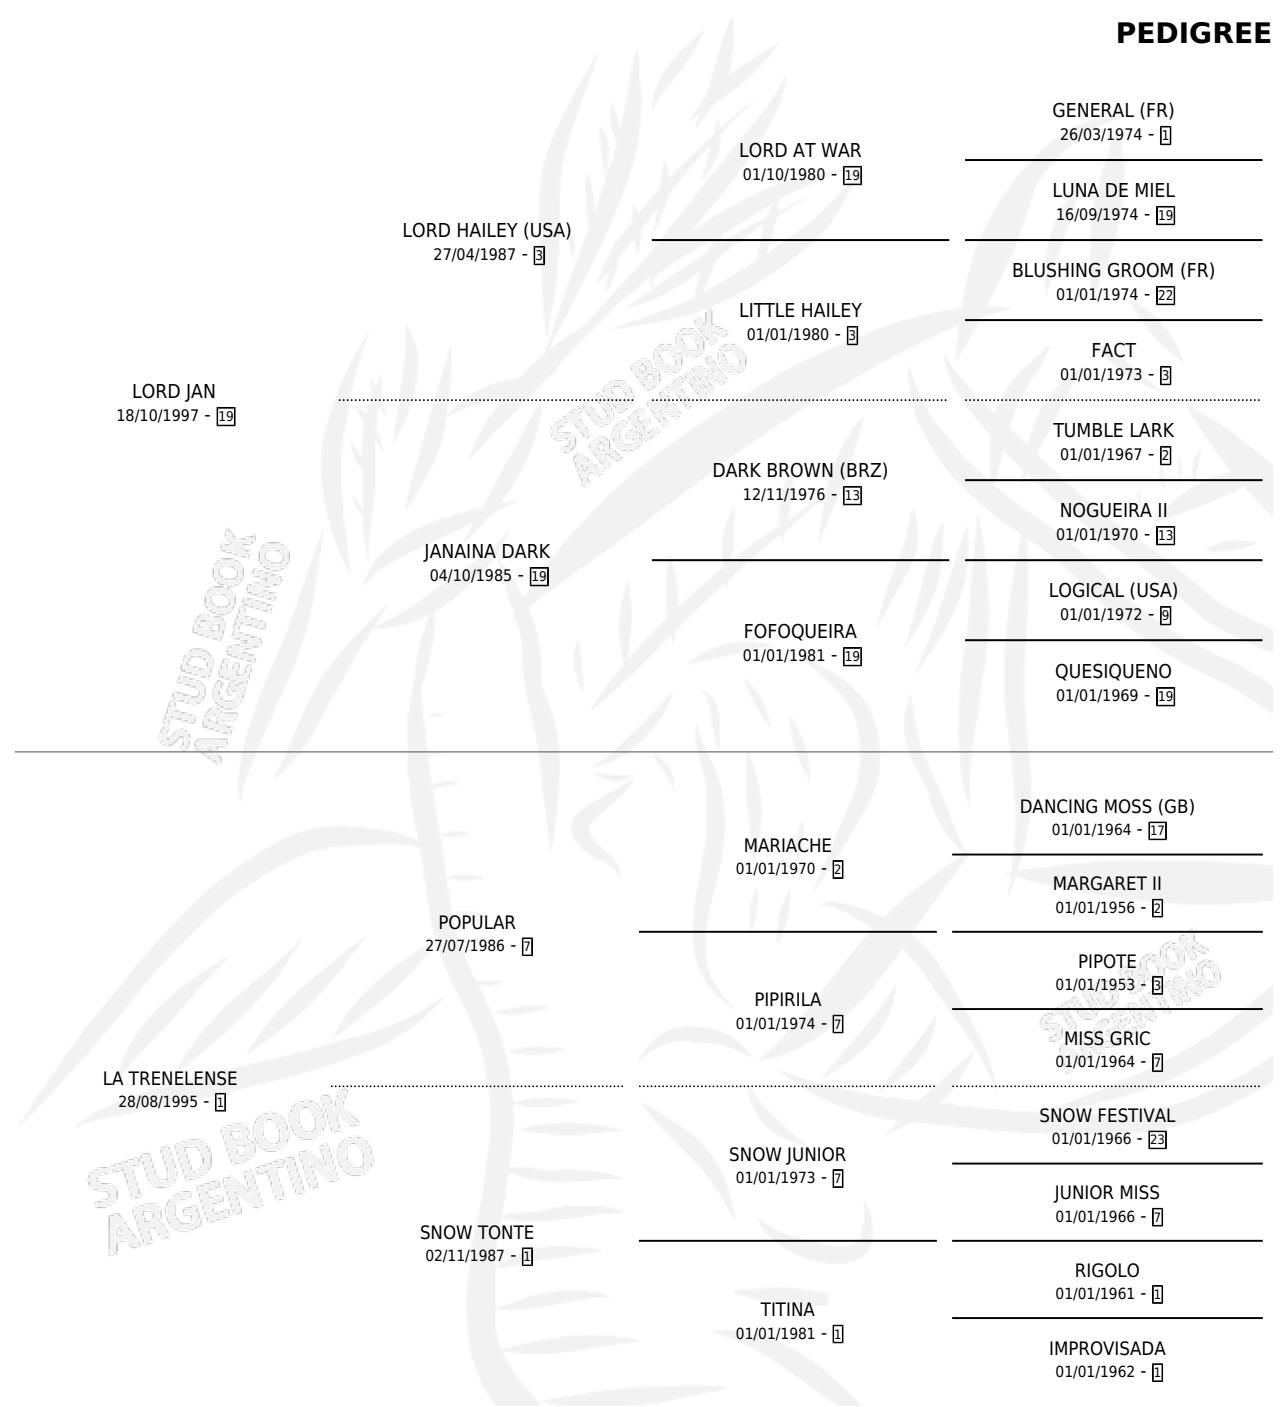

LINCONAO

por LORD JAN y LA TRENLENSE por POPULAR

Argentina · Macho · Tordillo · SP · 10/07/2007
Familia 1 · Volumen 39

ESTADO

TIPIFICACIÓN SANGUÍNEA	X
TIPIFICACIÓN POR ADN	✓
PASAPORTE	✓
IDENTIFICACIÓN POR MICROCHIP	✓
REPRODUCTOR	X

Lugar de nacimiento: Ranquel

Criador: Ranquel

PEDIGREE

LINCONAO

Datos oficiales del Stud Book Argentino

Documento generado el 05/05/2026

studbook.org.ar