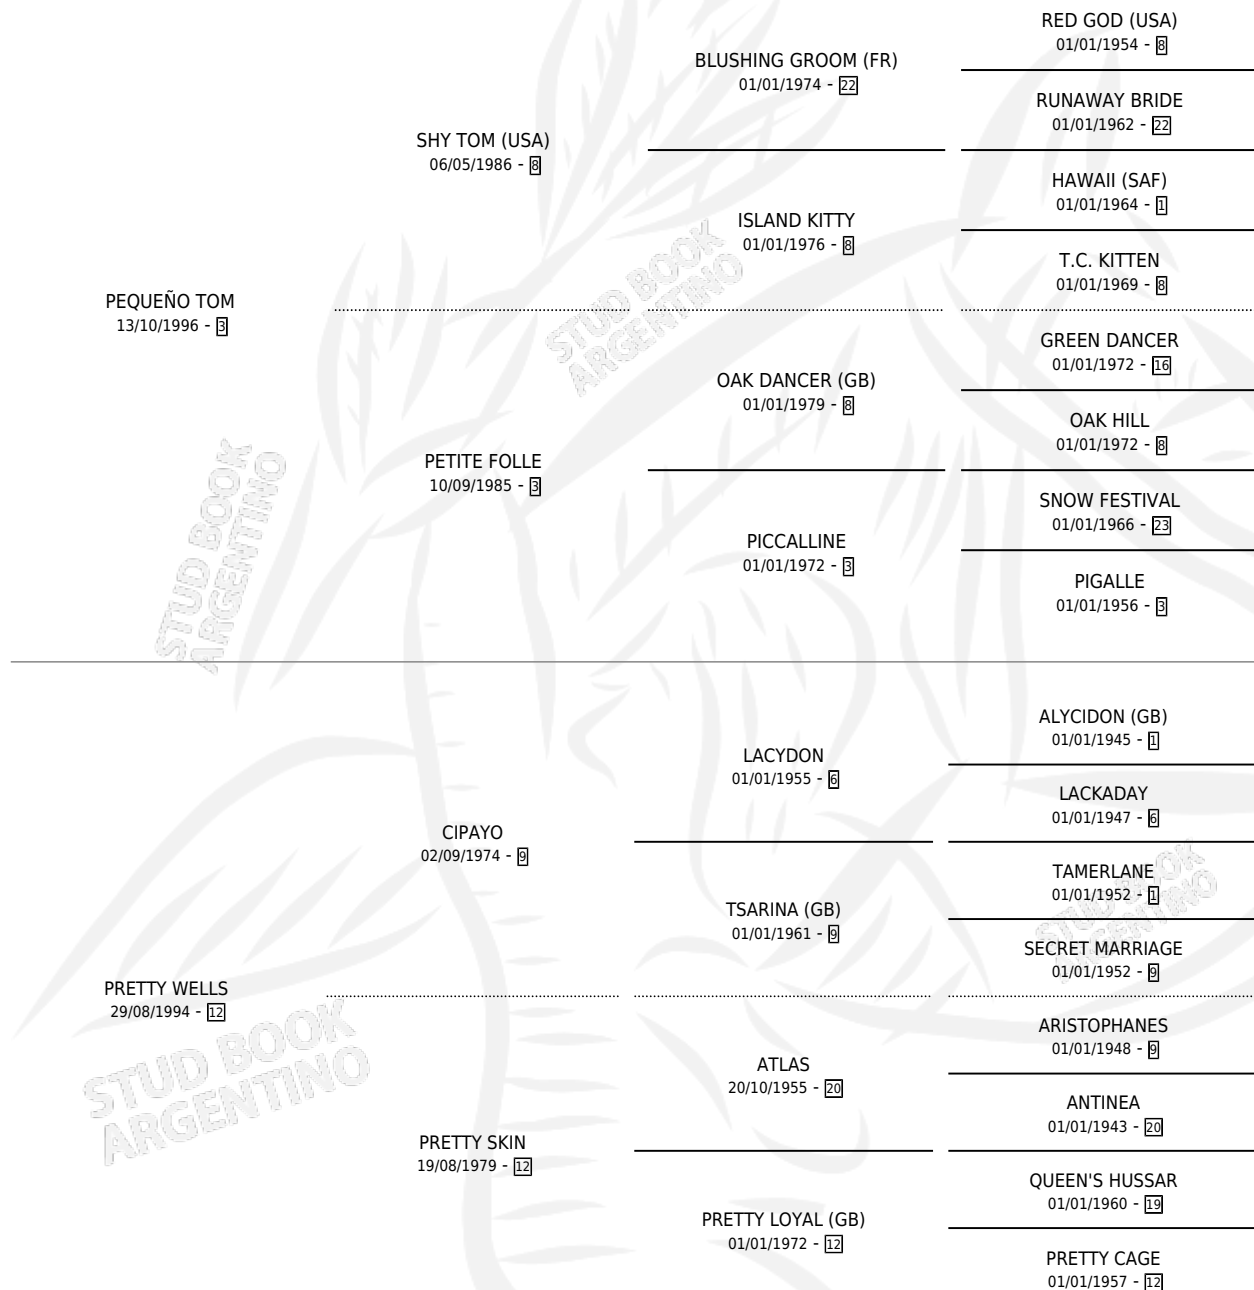

PETIT SPRING

por PEQUEÑO TOM y PRETTY WELLS por CIPAYO

Argentina · Hembra · Zaino · SP · 21/09/2007
Familia 12 · Volumen 39

ESTADO

TIPIFICACIÓN SANGUÍNEA	X
TIPIFICACIÓN POR ADN	✓
PASAPORTE	X
IDENTIFICACIÓN POR MICROCHIP	✓
REPRODUCTOR	✓

Lugar de nacimiento: Auka Melehue

Criador: Castaldo Ricardo Arturo

~

HIJOS

	MACHOS	HEMBRAS
1 NACIERON	1	0

SIN ACTUACIONES

PEDIGREE