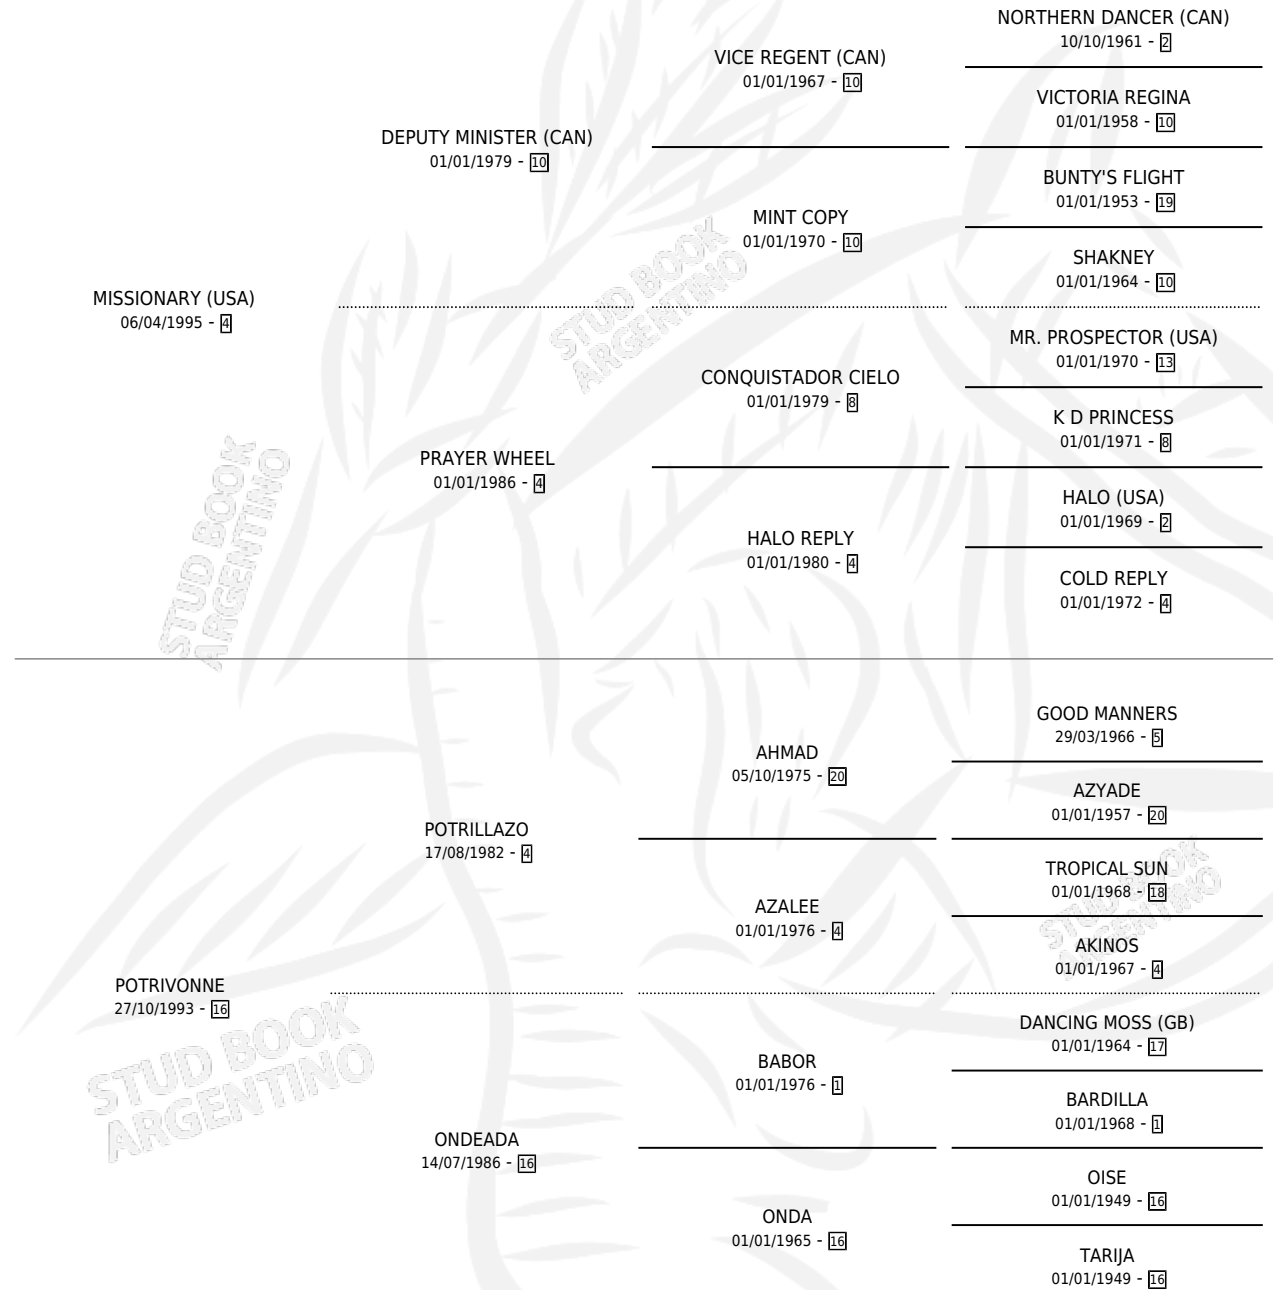

LA MISSIONARY

por MISSIONARY (USA) y POTRIVONNE por POTRILLAZO

Argentina · Hembra · Alazan · SP · 27/10/2007
Familia 16-f · Volumen 39

ESTADO

TIPIFICACIÓN SANGUÍNEA	X
TIPIFICACIÓN POR ADN	✓
PASAPORTE	X
IDENTIFICACIÓN POR MICROCHIP	✓
REPRODUCTOR	X

Lugar de nacimiento: Auka Melehue

Criador: Castaldo Ricardo Arturo

PEDIGREE