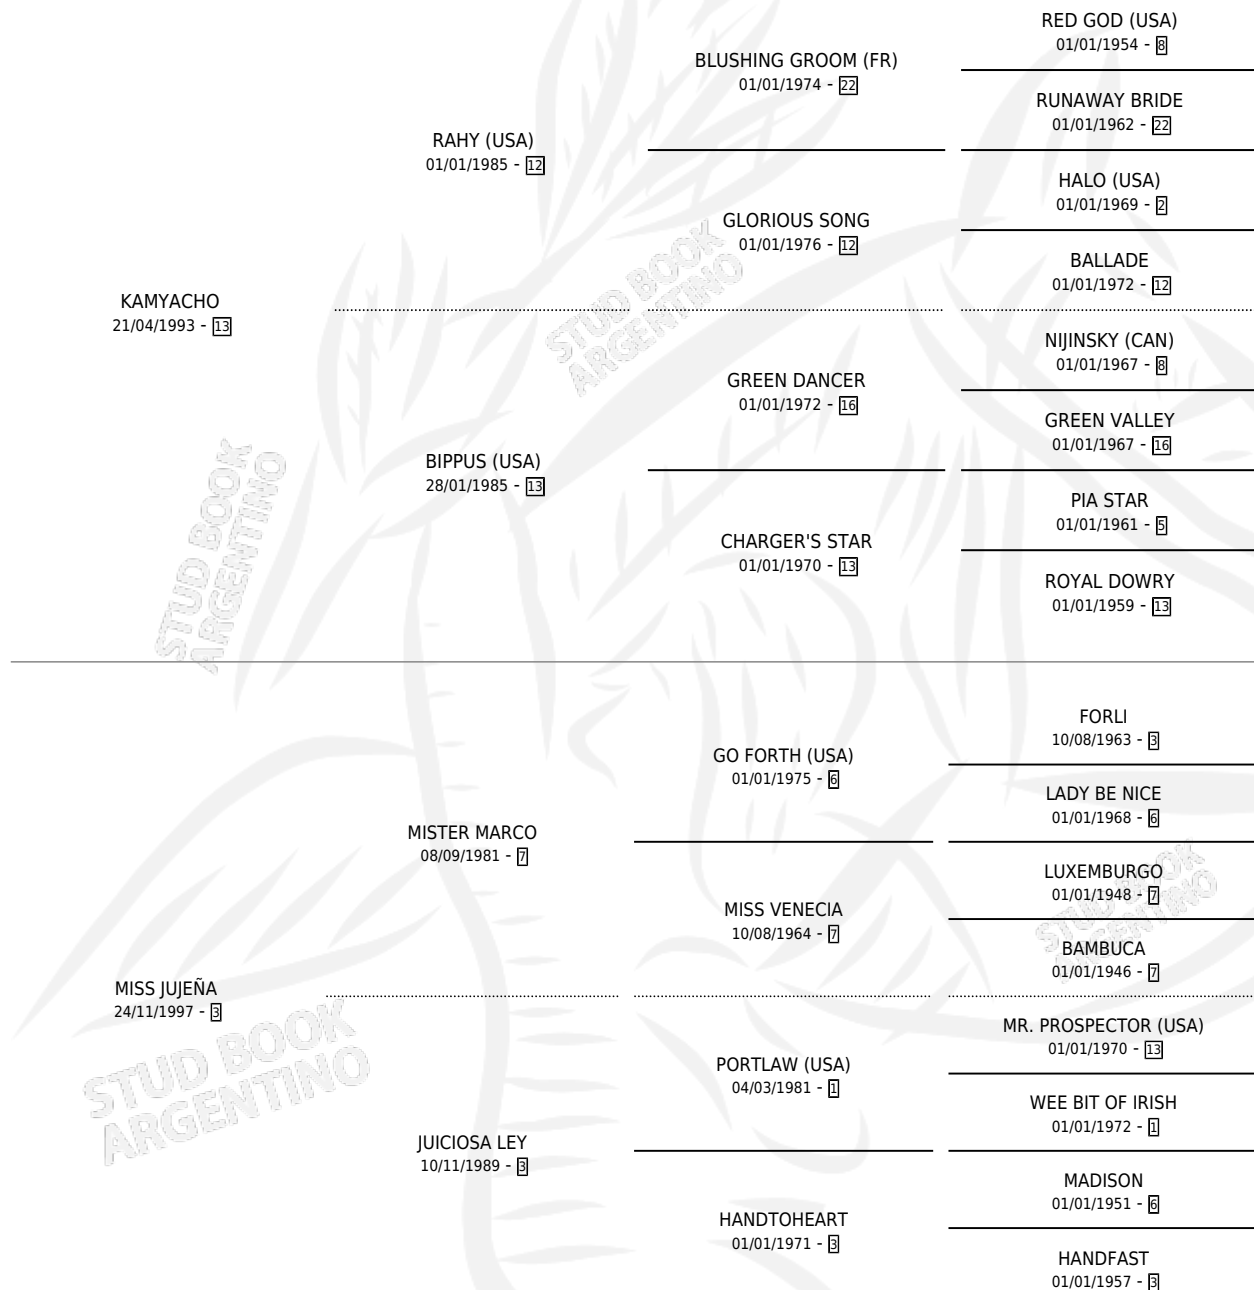

KAMY HECHIZADO

por KAMYACHO y MISS JUJEÑA por MISTER MARCO

Argentina · Macho · Zaino · SP · 13/10/2007
Familia 3-c · Volumen 39

ESTADO

TIPIFICACIÓN SANGUÍNEA	X
TIPIFICACIÓN POR ADN	✓
PASAPORTE	X
IDENTIFICACIÓN POR MICROCHIP	✓
REPRODUCTOR	X

Lugar de nacimiento: El Entrerriano

Criador: Sin dato

PEDIGREE

CAMPAÑA

Solo carreras oficiales de Argentina

POR EDAD

EDAD	CC	1°	2°	3°	4°	5°	NP	CLC	CLG	CLCG1	CLGG1	IMPORTE	GANANCIA / CC
3 AÑOS	4	0	0	0	0	0	4	0	0	0	0	\$0	\$0
4 AÑOS	2	0	0	0	0	0	2	0	0	0	0	\$0	\$0
TOTALES	6	0	0	0	0	0	6	0	0	0	0	\$0	\$0
%		0.0%	0.0%	0.0%	0.0%	0.0%	100%	0.0%	0.0%	0.0%	0.0%		