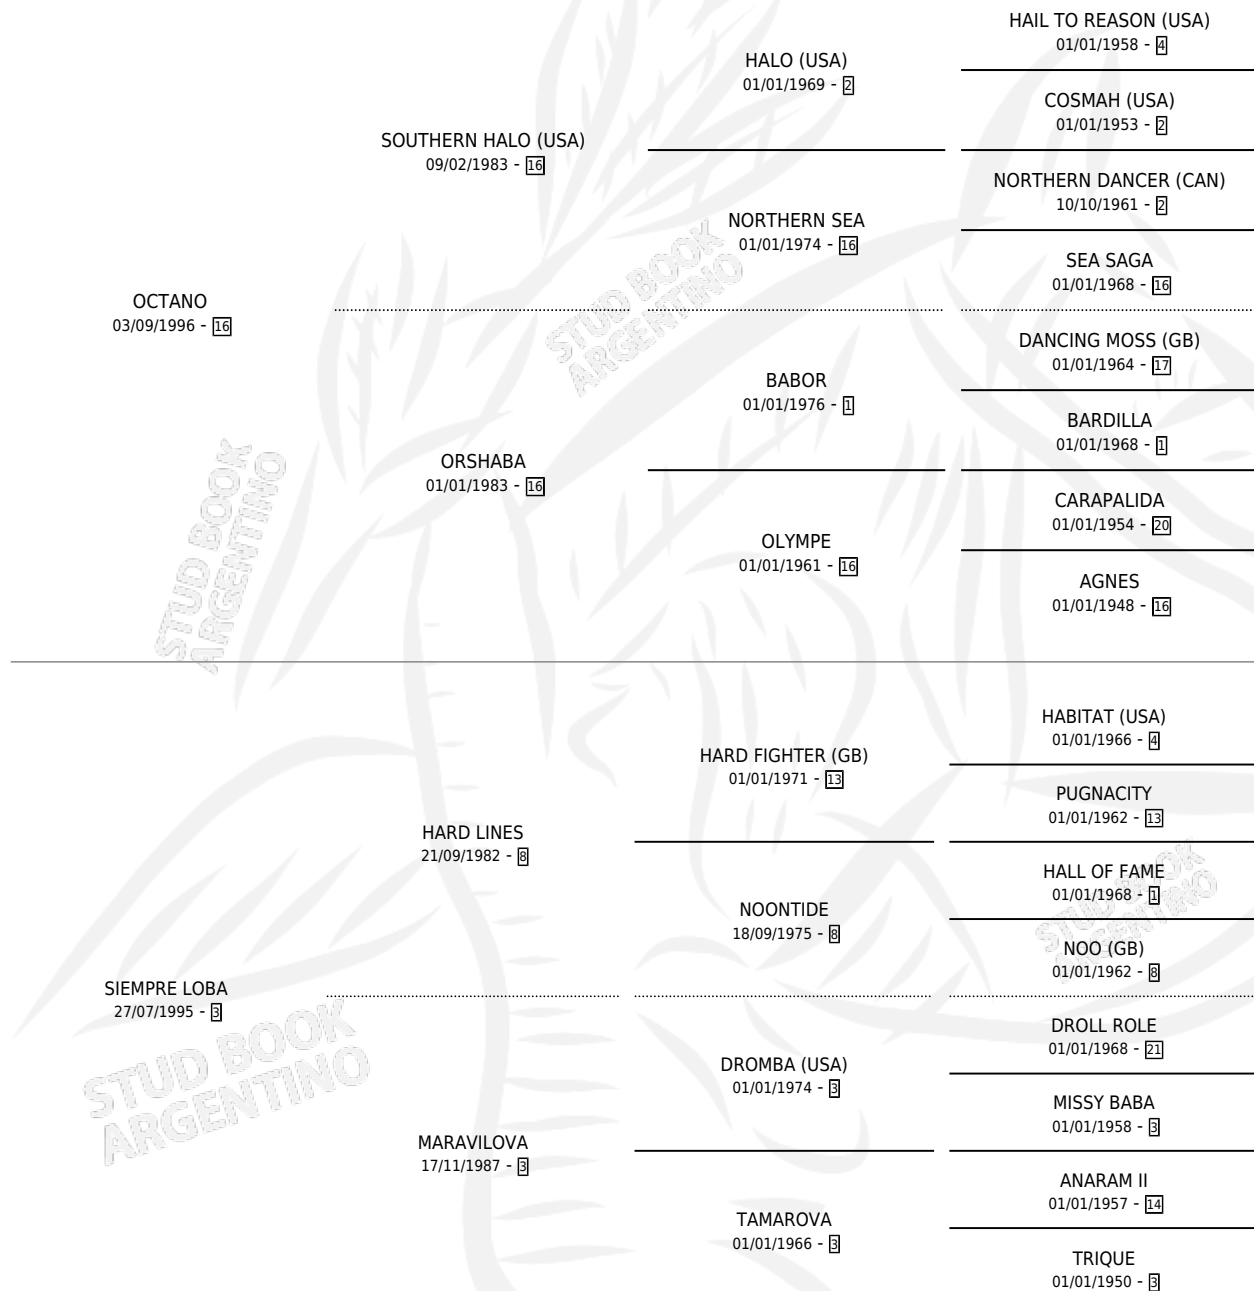

TAN SOLO

por OCTANO y SIEMPRE LOBA por HARD LINES

Argentina · Macho · Alazan · SP · 26/10/2007
Familia 3-n · Volumen 39

ESTADO

TIPIFICACIÓN SANGUÍNEA	X
TIPIFICACIÓN POR ADN	X
PASAPORTE	X
IDENTIFICACIÓN POR MICROCHIP	X
REPRODUCTOR	X

Lugar de nacimiento: Los Chalecos

Criador: Sin dato

PEDIGREE

TAN SOLO

Datos oficiales del Stud Book Argentino

Documento generado el 07/05/2026

studbook.org.ar