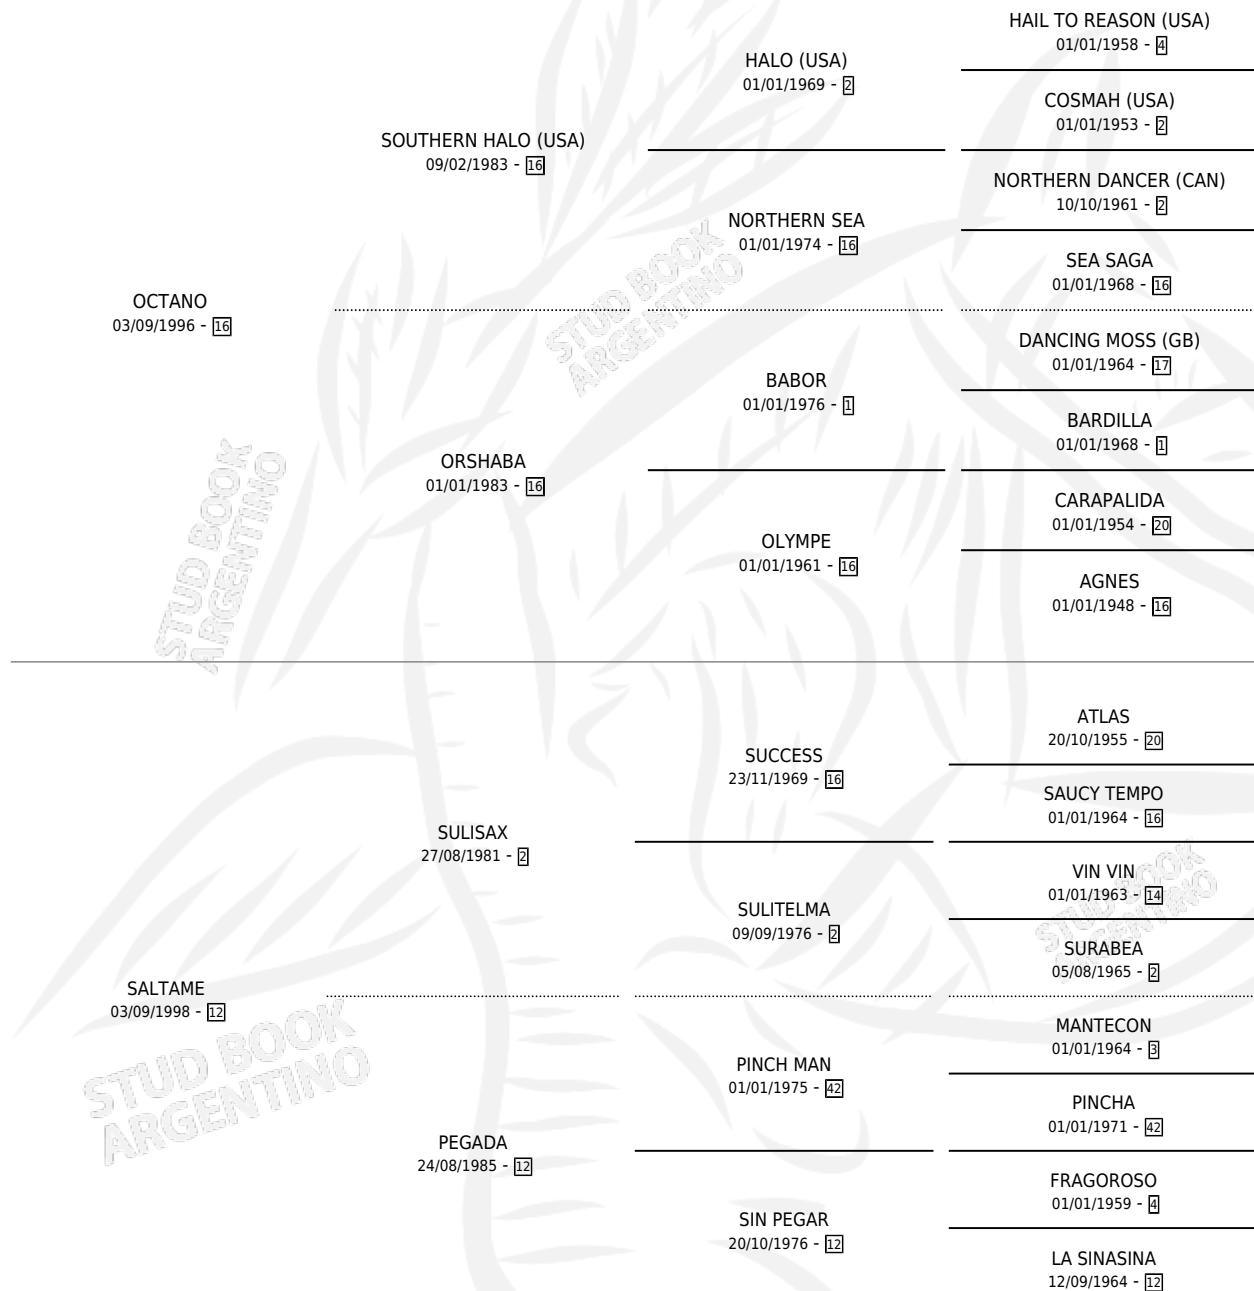

TAN DAVID

por OCTANO y SALTAME por SULISAX

Argentina · Macho · Alazan · SP · 30/09/2007
Familia 12 · Volumen 39

ESTADO

TIPIFICACIÓN SANGUÍNEA	X
TIPIFICACIÓN POR ADN	✓
PASAPORTE	✓
IDENTIFICACIÓN POR MICROCHIP	✓
REPRODUCTOR	X

Lugar de nacimiento: Los Chalecos

Criador: Sin dato

PEDIGREE

CAMPAÑA

Solo carreras oficiales de Argentina

POR EDAD

EDAD	CC	1°	2°	3°	4°	5°	NP	CLC	CLG	CLCG1	CLGG1	IMPORTE	GANANCIA / CC
4 AÑOS	5	0	0	0	1	1	3	0	0	0	0	\$5,550	\$1,110
5 AÑOS	4	1	0	0	0	0	3	0	0	0	0	\$26,000	\$6,500
6 AÑOS	5	0	0	0	0	0	5	0	0	0	0	\$0	\$0
TOTALES	14	1	0	0	1	1	11	0	0	0	0	\$31,550	\$2,254
%		7.1%	0.0%	0.0%	7.1%	7.1%	78.6%	0.0%	0.0%	0.0%	0.0%		