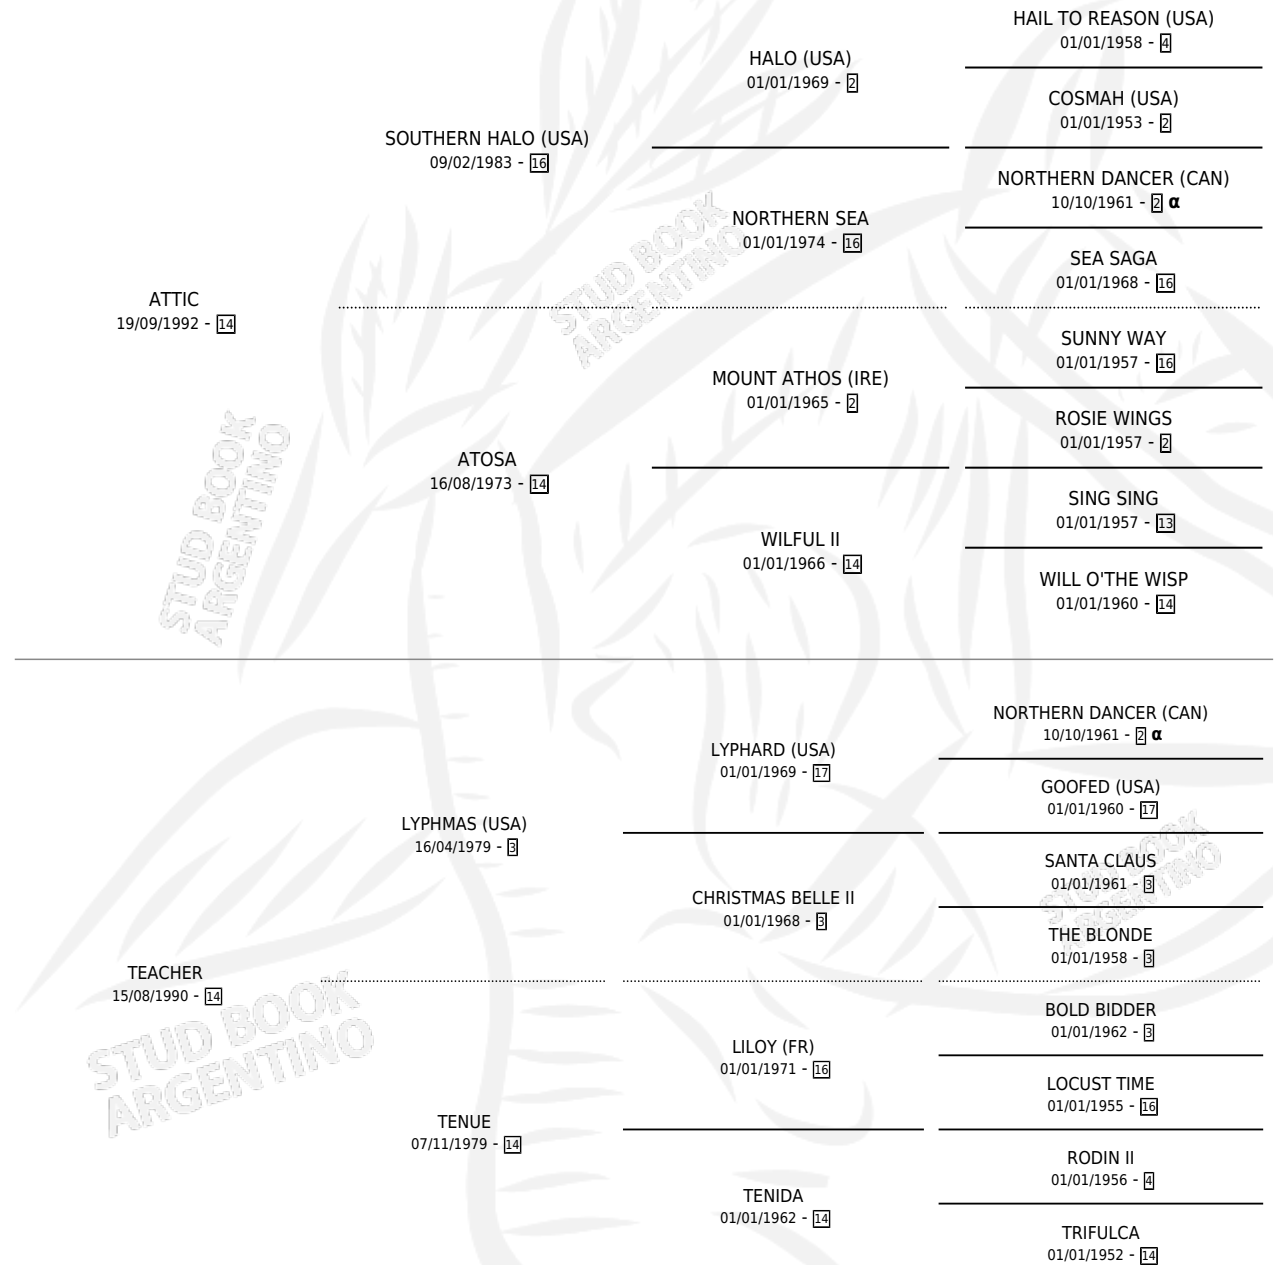

MELLADO

por ATTIC y TEACHER por LYPHMAS (USA)

Argentina · Macho · Zaino · SP · 24/10/2007
Familia 14-a · Volumen 39

ESTADO

TIPIFICACIÓN SANGUÍNEA	X
TIPIFICACIÓN POR ADN	X
PASAPORTE	X
IDENTIFICACIÓN POR MICROCHIP	X
REPRODUCTOR	X

Lugar de nacimiento: Pichi Pull

Criador: Otero Matias Jose

PEDIGREE

INBREEDING : α

MELLADO

Datos oficiales del Stud Book Argentino

Documento generado el 09/05/2026

studbook.org.ar