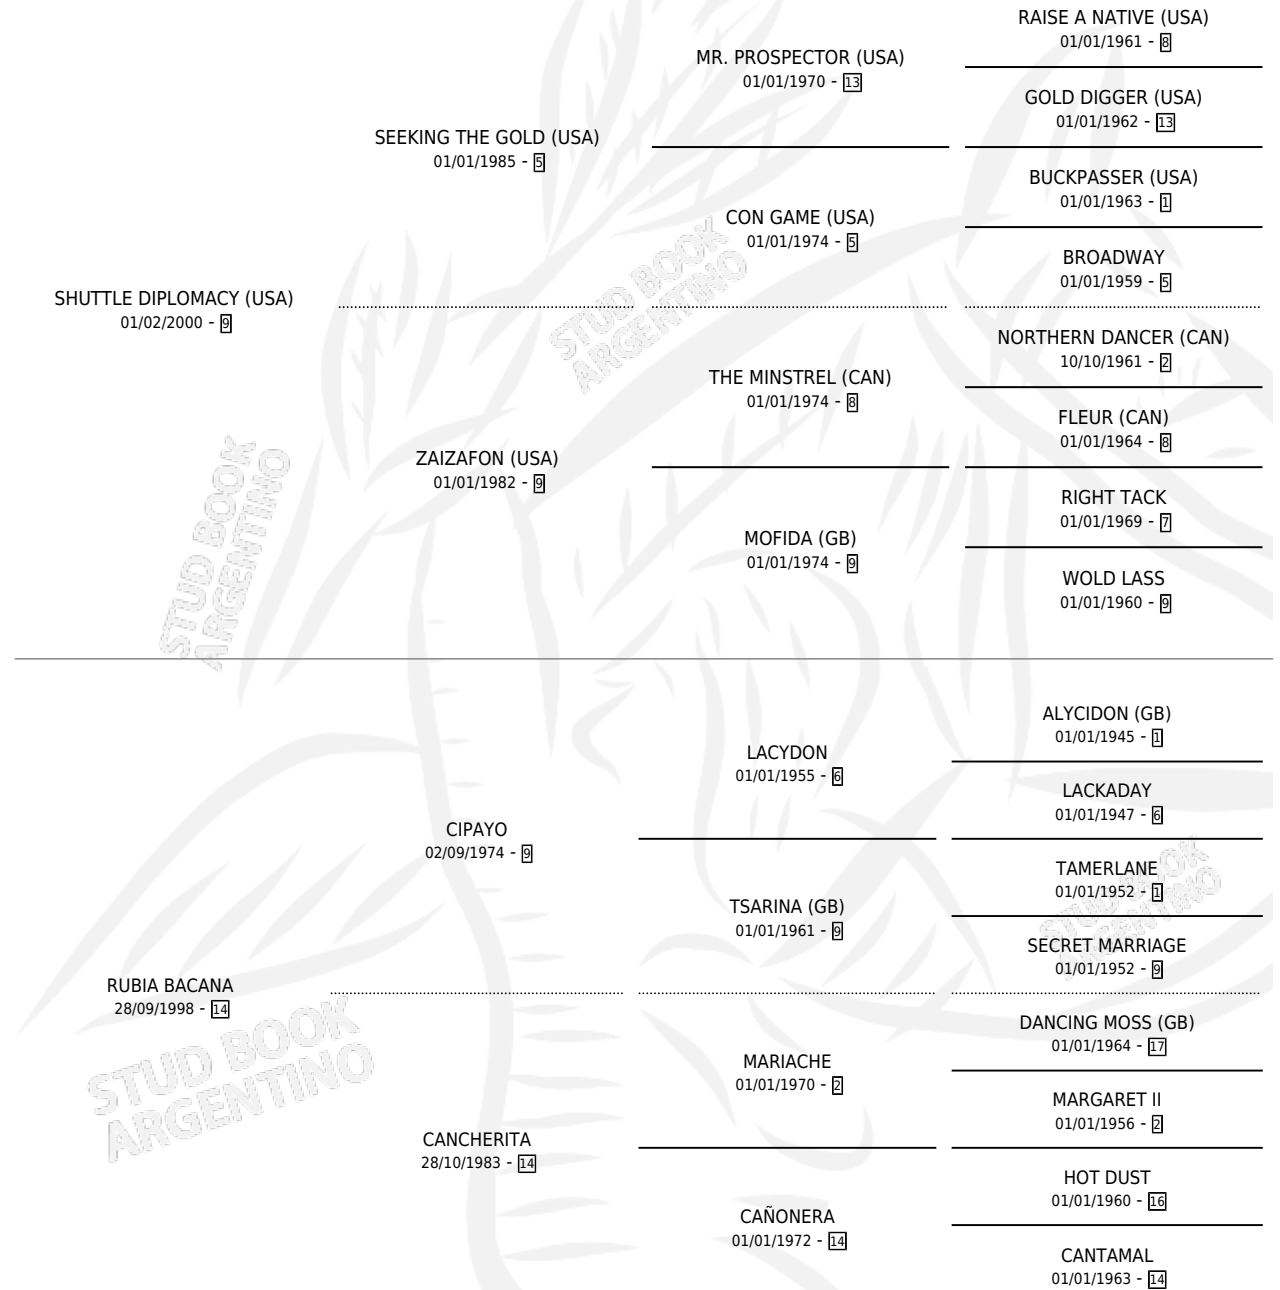

RUBIA DIPLOMATICA

por SHUTTLE DIPLOMACY (USA) y RUBIA BACANA por CIPAYO

Argentina · Hembra · Alazan · SP · 16/10/2007
Familia 14 · Volumen 39

ESTADO

TIPIFICACIÓN SANGUÍNEA	X
TIPIFICACIÓN POR ADN	✓
PASAPORTE	✓
IDENTIFICACIÓN POR MICROCHIP	✓
REPRODUCTOR	X

Lugar de nacimiento: La Numancia
Criador: La Numancia

PEDIGREE

CAMPAÑA

Solo carreras oficiales de Argentina

POR EDAD

EDAD	CC	1°	2°	3°	4°	5°	NP	CLC	CLG	CLCG1	CLGG1	IMPORTE	GANANCIA / CC
3 AÑOS	4	0	0	0	0	0	4	0	0	0	0	\$0	\$0
5 AÑOS	1	0	0	0	0	0	1	0	0	0	0	\$0	\$0
TOTALES	5	0	0	0	0	0	5	0	0	0	0	\$0	\$0
%		0.0%	0.0%	0.0%	0.0%	0.0%	100%	0.0%	0.0%	0.0%	0.0%		