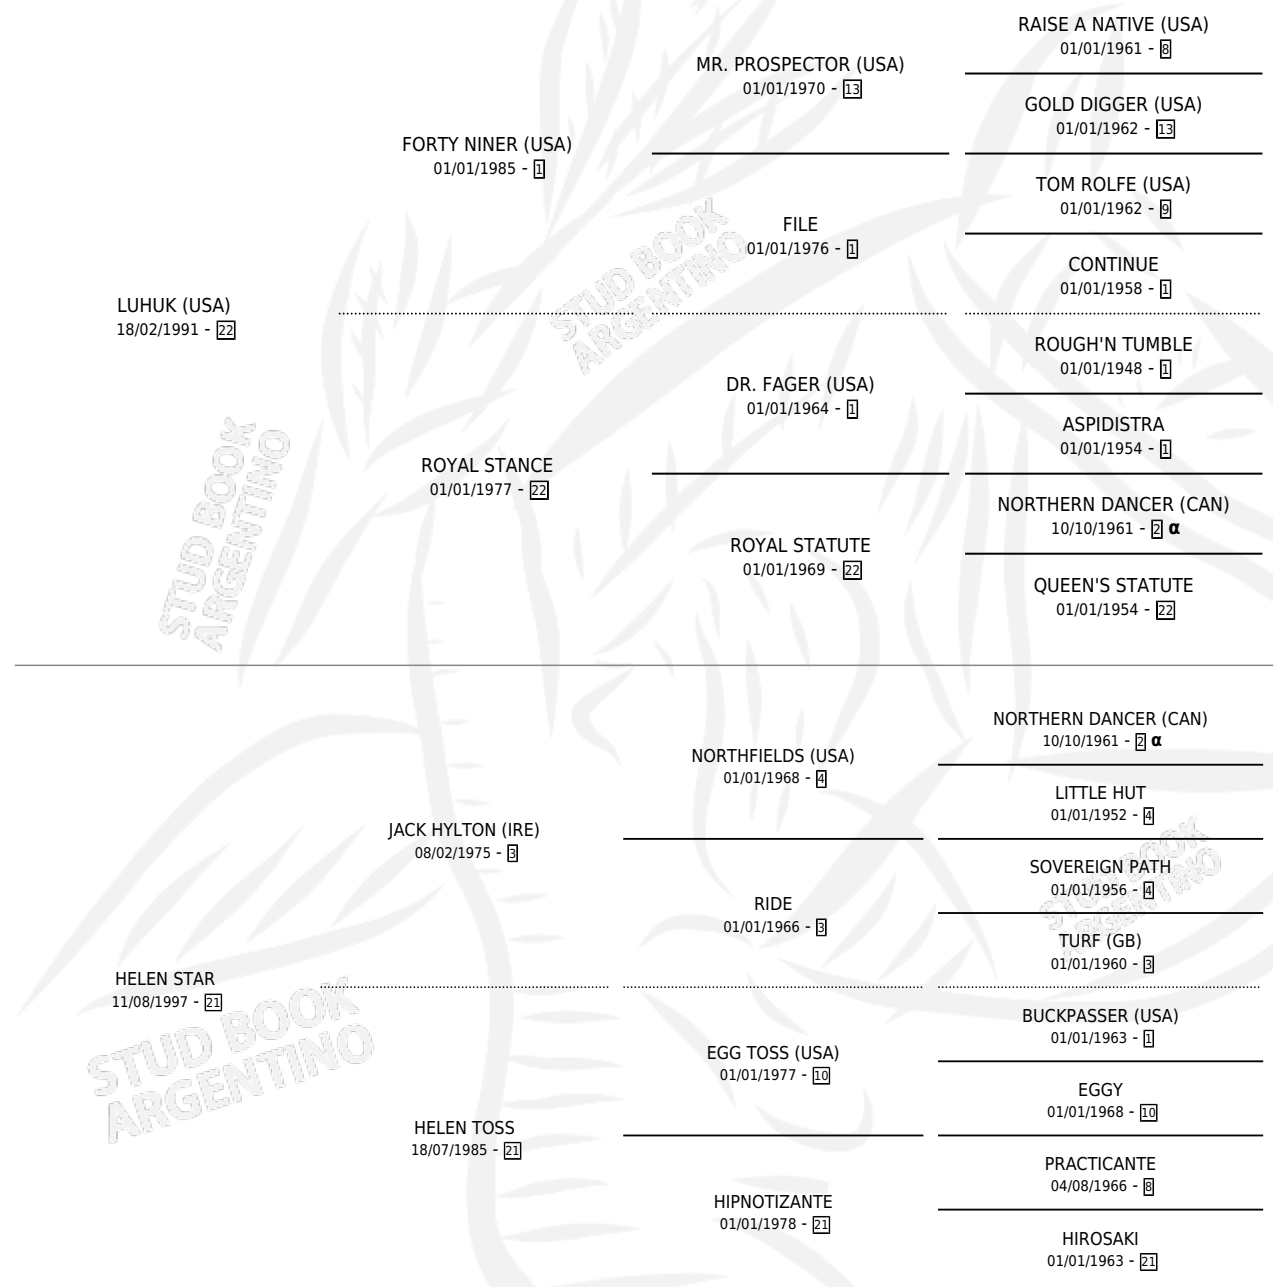

STAR HORSE

por LUHUK (USA) y HELEN STAR por JACK HYLTON (IRE)

Argentina · Macho · Alazan · SP · 24/09/2007
Familia 21-a · Volumen 39

ESTADO

TIPIFICACIÓN SANGUÍNEA	X
TIPIFICACIÓN POR ADN	✓
PASAPORTE	✓
IDENTIFICACIÓN POR MICROCHIP	✓
REPRODUCTOR	X

Lugar de nacimiento: La Numancia

Criador: Sin dato

PEDIGREE

INBREEDING : α

CAMPAÑA

Solo carreras oficiales de Argentina

POR EDAD

EDAD	CC	1°	2°	3°	4°	5°	NP	CLC	CLG	CLCG1	CLGG1	IMPORTE	GANANCIA / CC
2 AÑOS	1	0	0	0	0	0	1	0	0	0	0	\$0	\$0
3 AÑOS	9	0	3	1	0	1	4	0	0	0	0	\$35,100	\$3,900
4 AÑOS	8	2	1	2	1	0	2	0	0	0	0	\$71,300	\$8,913
TOTALES	18	2	4	3	1	1	7	0	0	0	0	\$106,400	\$5,911
%		11.1%	22.2%	16.7%	5.6%	5.6%	38.9%	0.0%	0.0%	0.0%	0.0%		