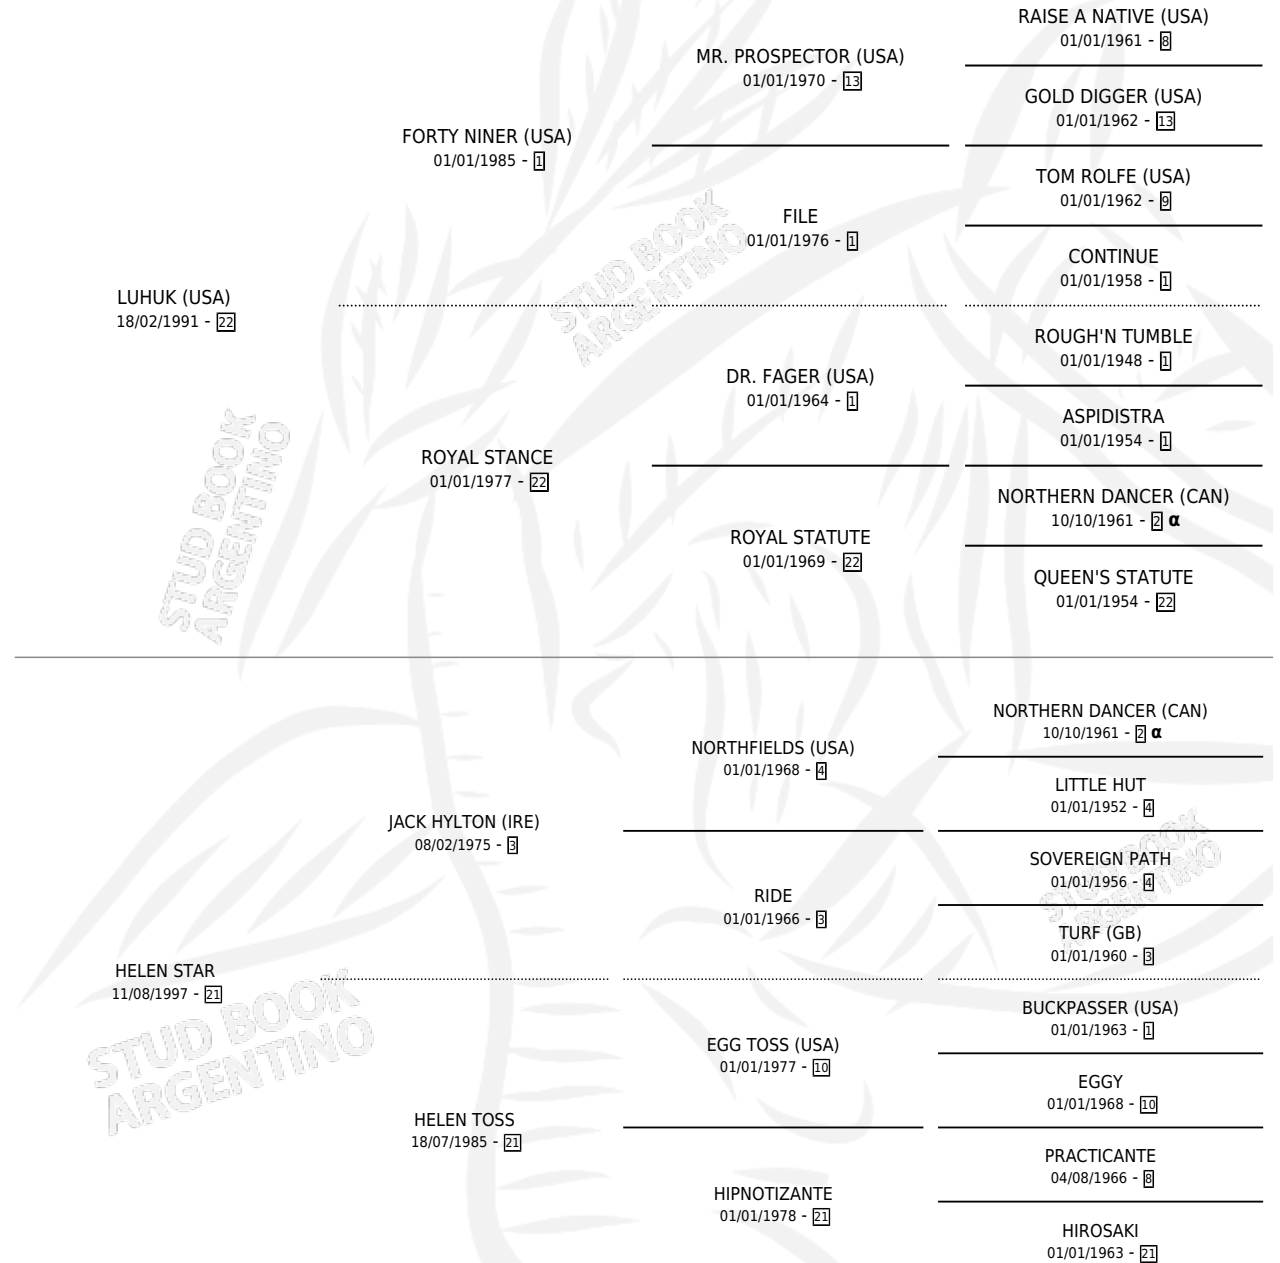

STAR HORSE

por LUHUK (USA) y HELEN STAR por JACK HYLTON (IRE)

Argentina · Macho · Alazan · SP · 24/09/2007
Familia 21-a · Volumen 39

ESTADO

TIPIFICACIÓN SANGUÍNEA	X
TIPIFICACIÓN POR ADN	✓
PASAPORTE	✓
IDENTIFICACIÓN POR MICROCHIP	✓
REPRODUCTOR	X

Lugar de nacimiento: La Numancia

Criador: Sin dato

PEDIGREE

INBREEDING : α

CAMPAÑA

Solo carreras oficiales de Argentina

POR EDAD

EDAD	CC	1°	2°	3°	4°	5°	NP	CLC	CLG	CLCG1	CLGG1	IMPORTE	GANANCIA / CC
2 AÑOS	1	0	0	0	0	0	1	0	0	0	0	\$0	\$0
3 AÑOS	9	0	3	1	0	1	4	0	0	0	0	\$35,100	\$3,900
4 AÑOS	8	2	1	2	1	0	2	0	0	0	0	\$71,300	\$8,913
TOTALES	18	2	4	3	1	1	7	0	0	0	0	\$106,400	\$5,911
%		11.1%	22.2%	16.7%	5.6%	5.6%	38.9%	0.0%	0.0%	0.0%	0.0%		