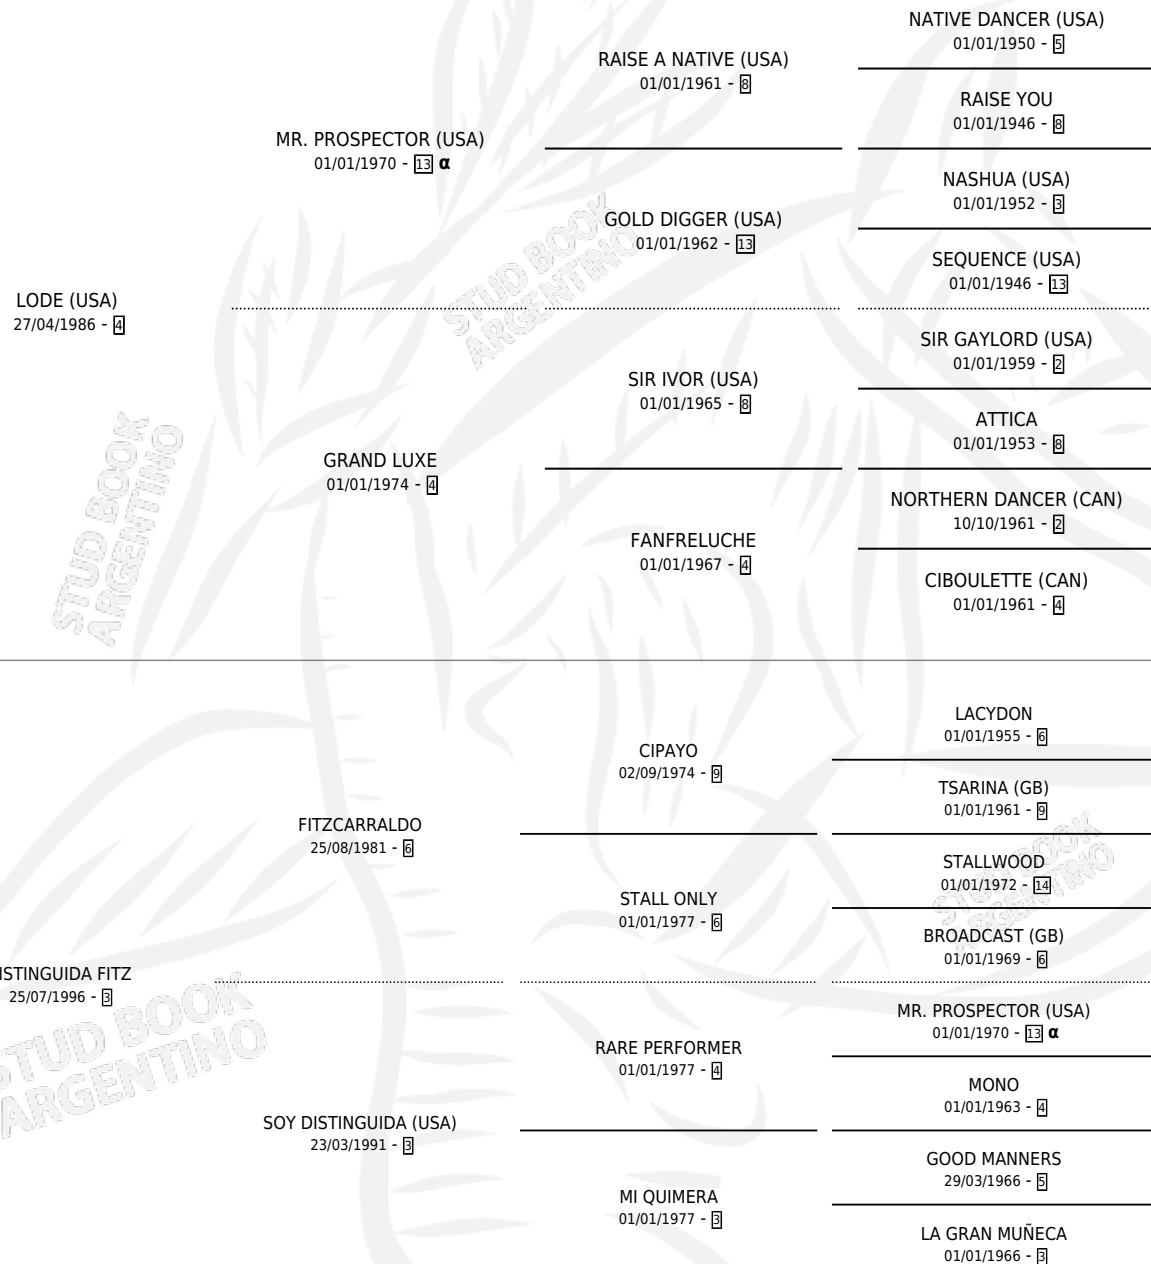

DISTINGUIDA LODE

por **LODE (USA)** y **DISTINGUIDA FITZ** por **FITZCARRALDO**

Argentina · Hembra · Alazan · SP · 29/09/2007
Familia 3-h · Volumen 39

ESTADO

TIPIFICACIÓN SANGUÍNEA	X
TIPIFICACIÓN POR ADN	✓
PASAPORTE	✓
IDENTIFICACIÓN POR MICROCHIP	✓
REPRODUCTOR	✓

Lugar de nacimiento: Firmamento

Criador: Firmamento

~

HIJOS

	MACHOS	HEMBRAS
9 NACIERON	4	5
6 CORRIERON	2	4
5 GANARON	2	3

0 GANADORES **CL**   **0** GANADORES **GR**   **0** GANADORES **G1**

PEDIGREE

INBREEDING : α