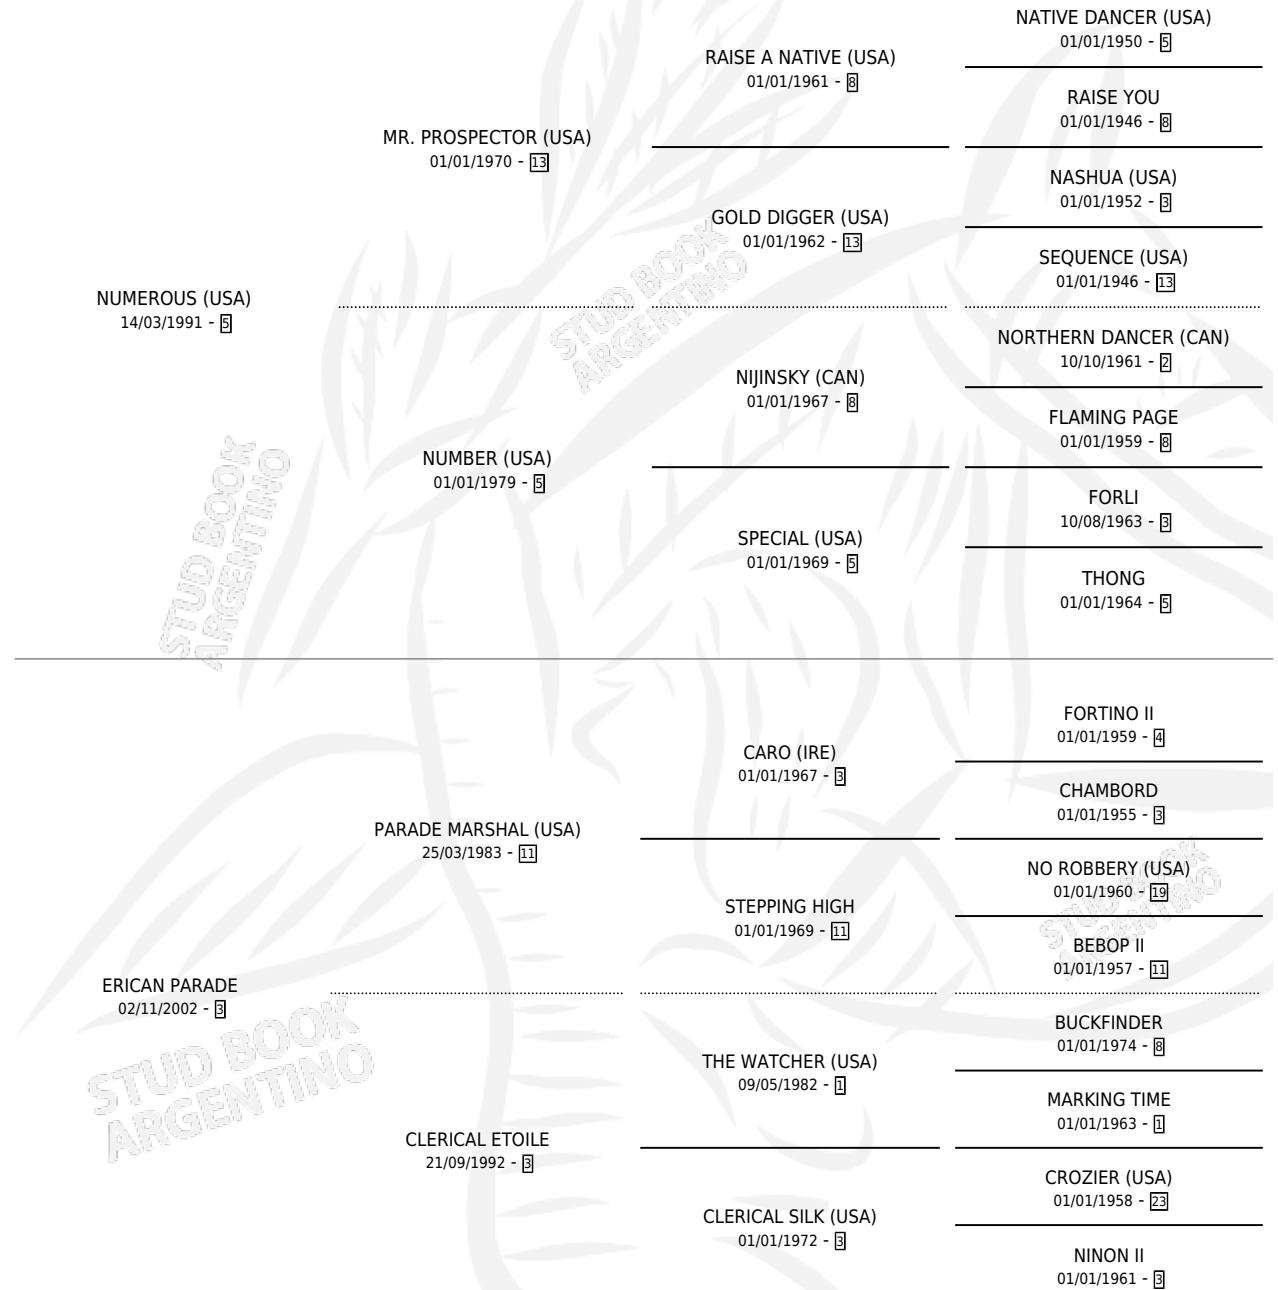

MISS STAR ONE

por **NUMEROUS (USA)** y **ERICAN PARADE** por **PARADE MARSHAL (USA)**

Argentina · Hembra · Zaino · SP · 28/08/2007
Familia 3-f · Volumen 39

ESTADO

TIPIFICACIÓN SANGUÍNEA	X
TIPIFICACIÓN POR ADN	✓
PASAPORTE	✓
IDENTIFICACIÓN POR MICROCHIP	✓
REPRODUCTOR	X

Lugar de nacimiento: Firmamento

Criador: Firmamento

PEDIGREE