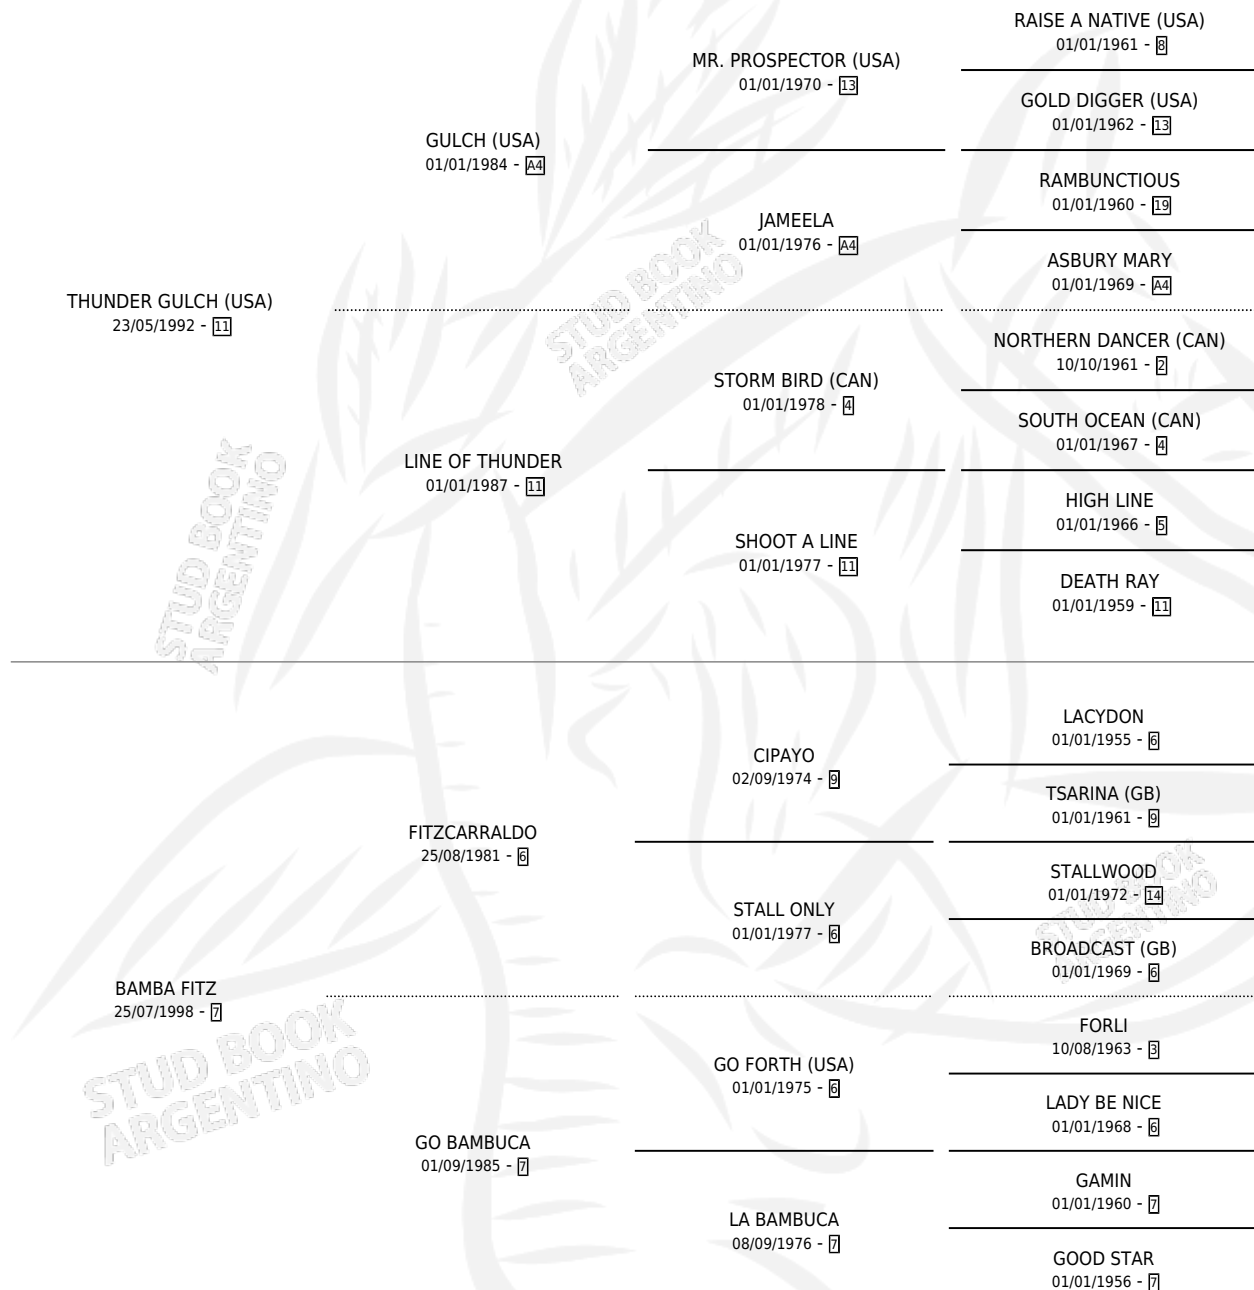

THUNDER BAMBA

por THUNDER GULCH (USA) y BAMBA FITZ por FITZCARRALDO

Argentina · Hembra · Zaino · SP · 24/09/2007
Familia 7 · Volumen 39

ESTADO

TIPIFICACIÓN SANGUÍNEA	X
TIPIFICACIÓN POR ADN	✓
PASAPORTE	✓
IDENTIFICACIÓN POR MICROCHIP	✓
REPRODUCTOR	✓

Lugar de nacimiento: Firmamento
Criador: Firmamento

~

HIJOS

	MACHOS	HEMBRAS
12 NACIERON	5	7
6 CORRIERON	3	3
5 GANARON	2	3

0	0	0
GANADORES CL	GANADORES GR	GANADORES G1

PEDIGREE