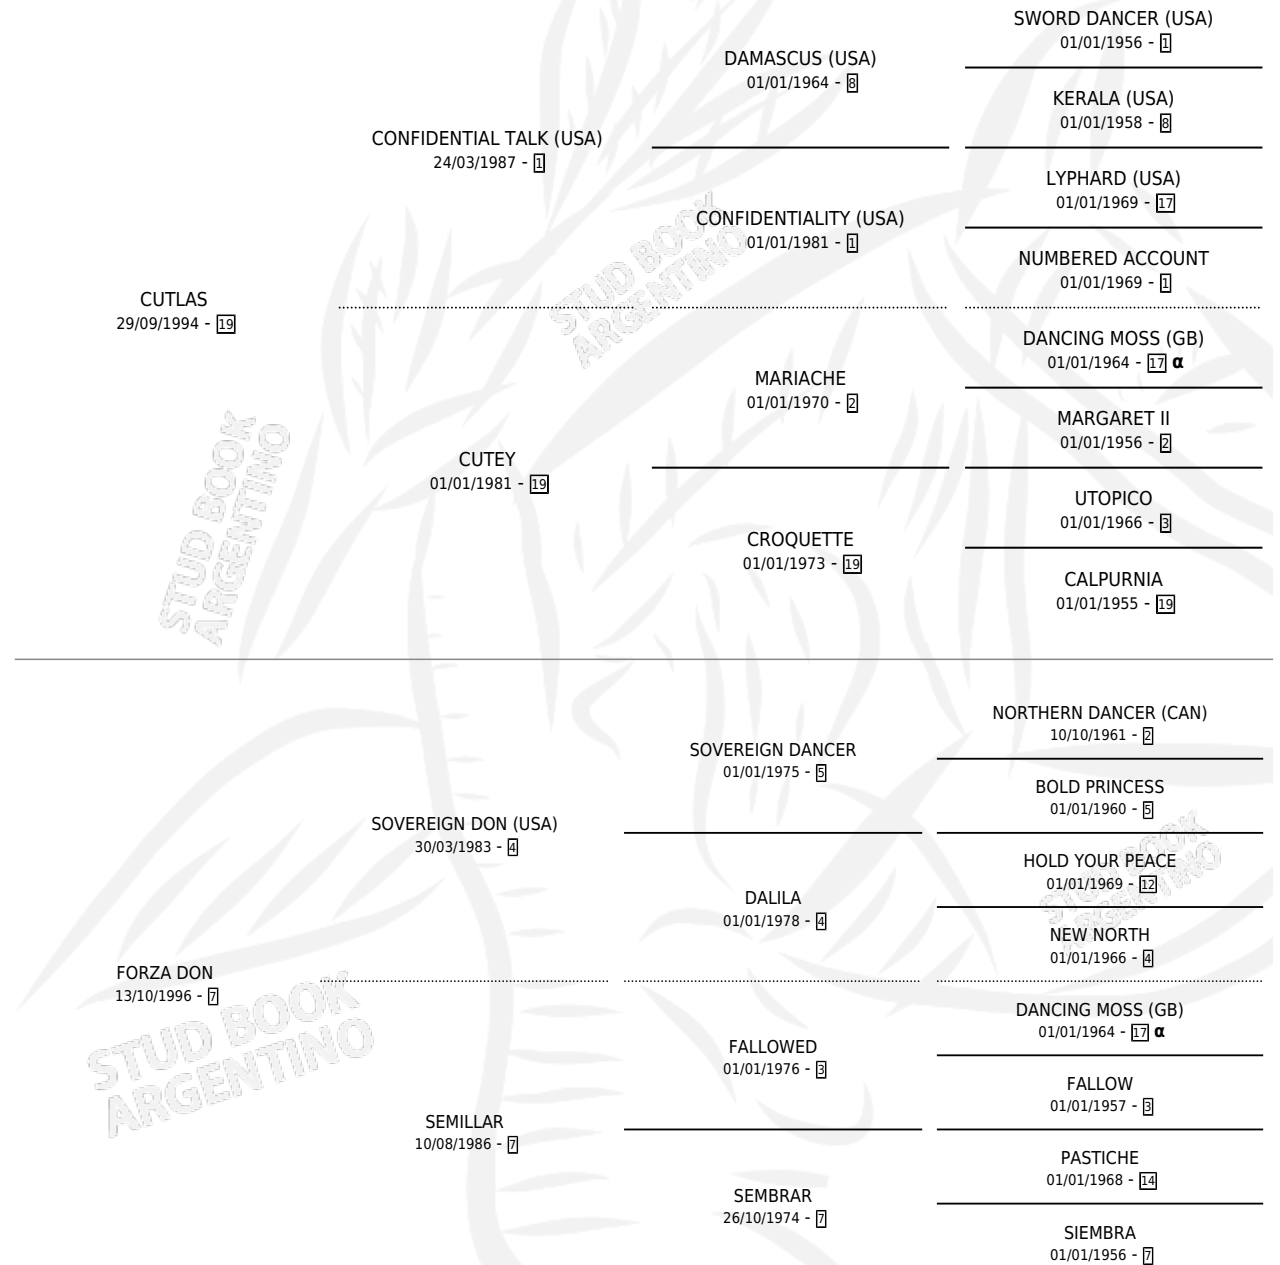

# SOBERANO CUT

por CUTLAS y FORZA DON por SOVEREIGN DON (USA)

Argentina · Macho · Alazan · SP · 12/10/2007  
Familia 7 · Volumen 39

## ESTADO

TIPIFICACIÓN SANGUÍNEA	X
TIPIFICACIÓN POR ADN	✓
PASAPORTE	✓
IDENTIFICACIÓN POR MICROCHIP	✓
REPRODUCTOR	X

**Lugar de nacimiento:** Nicanor

**Criador:** Navoni Hector Fabian y Navoni Pablo Javier

## PEDIGREE

INBREEDING : α