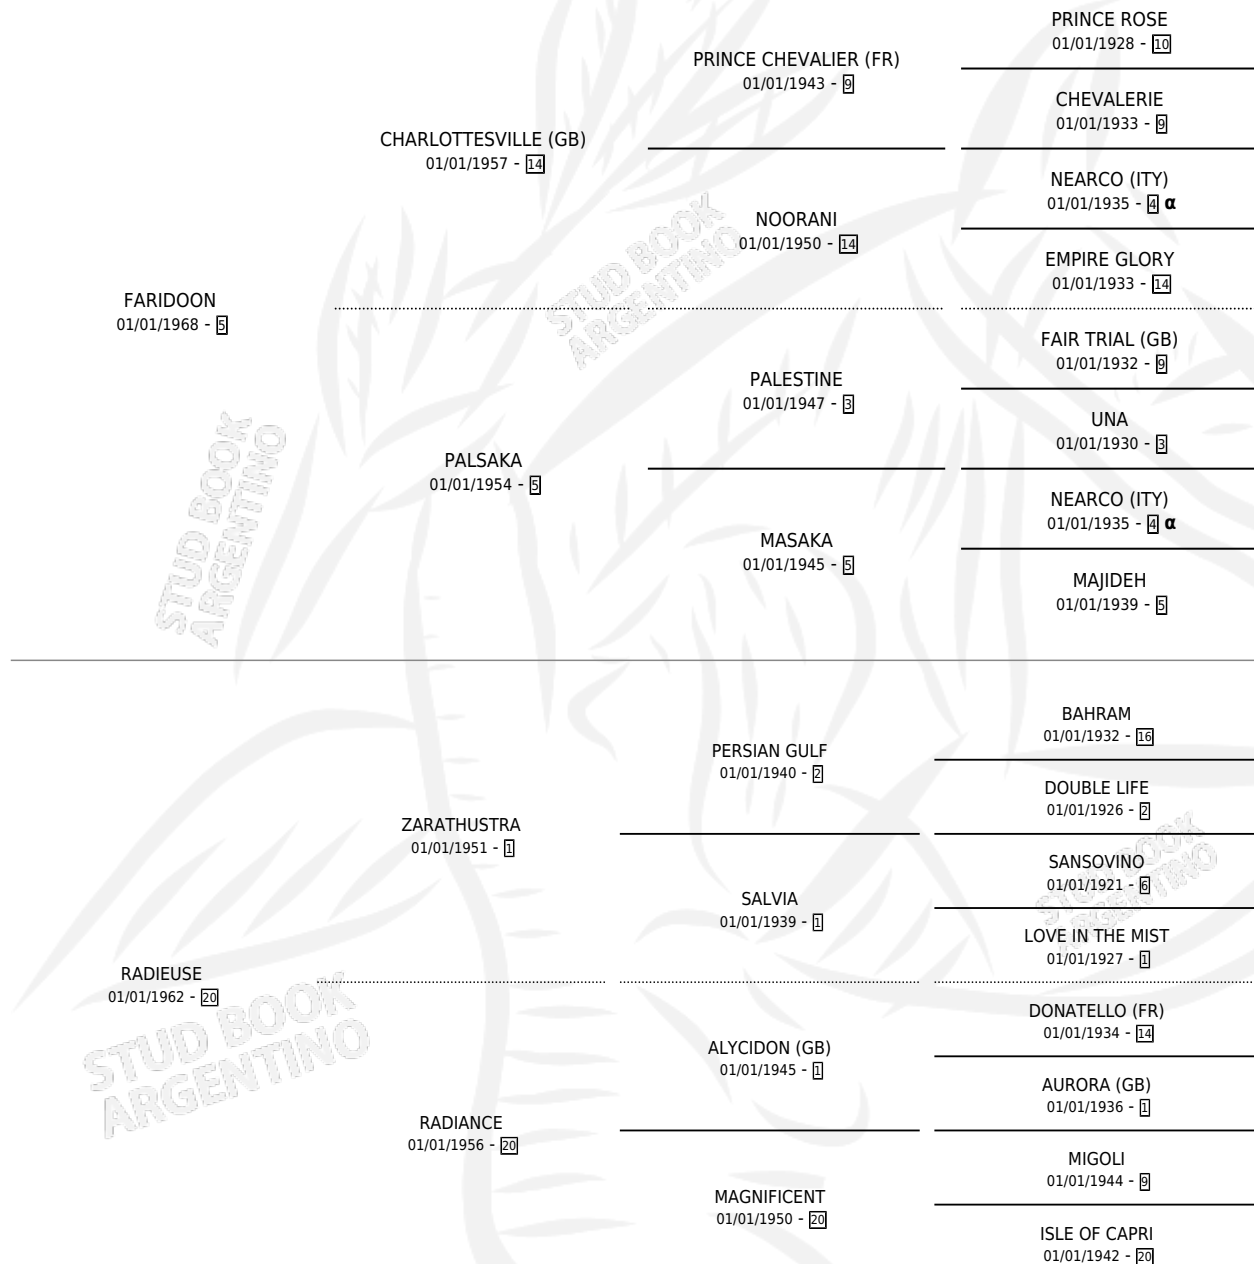

RADIX

por FARIDOOON y RADIEUSE por ZARATHUSTRRA

Argentina · Hembra · Zaino · SP · 01/01/1975
Familia 20-a · Volumen 29

ESTADO

TIPIFICACIÓN SANGUÍNEA	X
TIPIFICACIÓN POR ADN	X
PASAPORTE	X
IDENTIFICACIÓN POR MICROCHIP	X
REPRODUCTOR	✓

Lugar de nacimiento: Campo particular

Criador: Sin dato

~

HIJOS

	MACHOS	HEMBRAS
8 NACIERON	4	3
6 CORRIERON	4	2
4 GANARON	3	1

1	1	1
GANADORES CL	GANADORES GR	GANADORES G1

PEDIGREE

INBREEDING : α

CAMPAÑA

Solo carreras oficiales de Argentina

POR EDAD

EDAD	CC	1°	2°	3°	4°	5°	NP	CLC	CLG	CLCG1	CLGG1	IMPORTE	GANANCIA / CC
4 AÑOS	4	3	0	0	0	1	0	1	0	0	0	\$0	\$0
5 AÑOS	1	0	0	1	0	0	0	0	0	0	0	\$0	\$0
TOTALES	5	3	0	1	0	1	0	1	0	0	0	\$0	\$0
%		60.0%	0.0%	20.0%	0.0%	20.0%	0.0%	20.0%	0.0%	0.0%	0.0%		