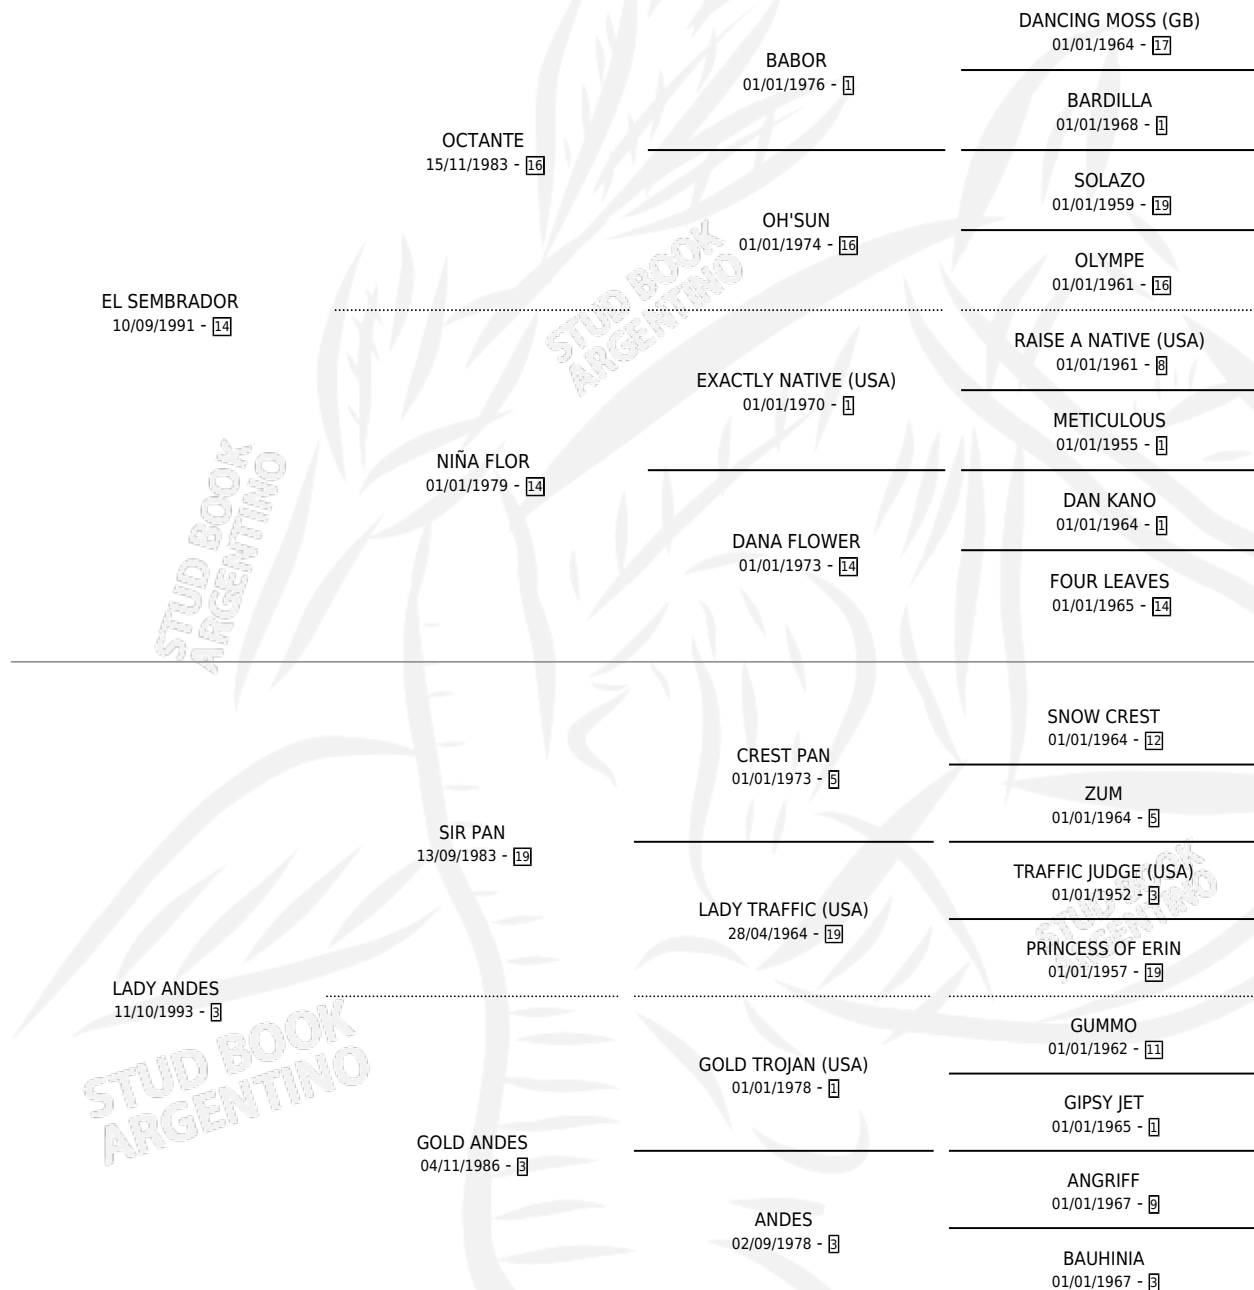

LADY TALITA

por **EL SEMBRADOR** y **LADY ANDES** por **SIR PAN**

Argentina · Hembra · Alazan · SP · 02/10/2007
Familia 3-d · Volumen 39

ESTADO

TIPIFICACIÓN SANGUÍNEA	X
TIPIFICACIÓN POR ADN	✓
PASAPORTE	✓
IDENTIFICACIÓN POR MICROCHIP	✓
REPRODUCTOR	✓

Lugar de nacimiento: El Tala
Criador: Garnica Juan Jose Sucesion

~

HIJOS

	MACHOS	HEMBRAS
7 NACIERON	3	4
3 CORRIERON	2	1

SIN ACTUACIONES

PEDIGREE