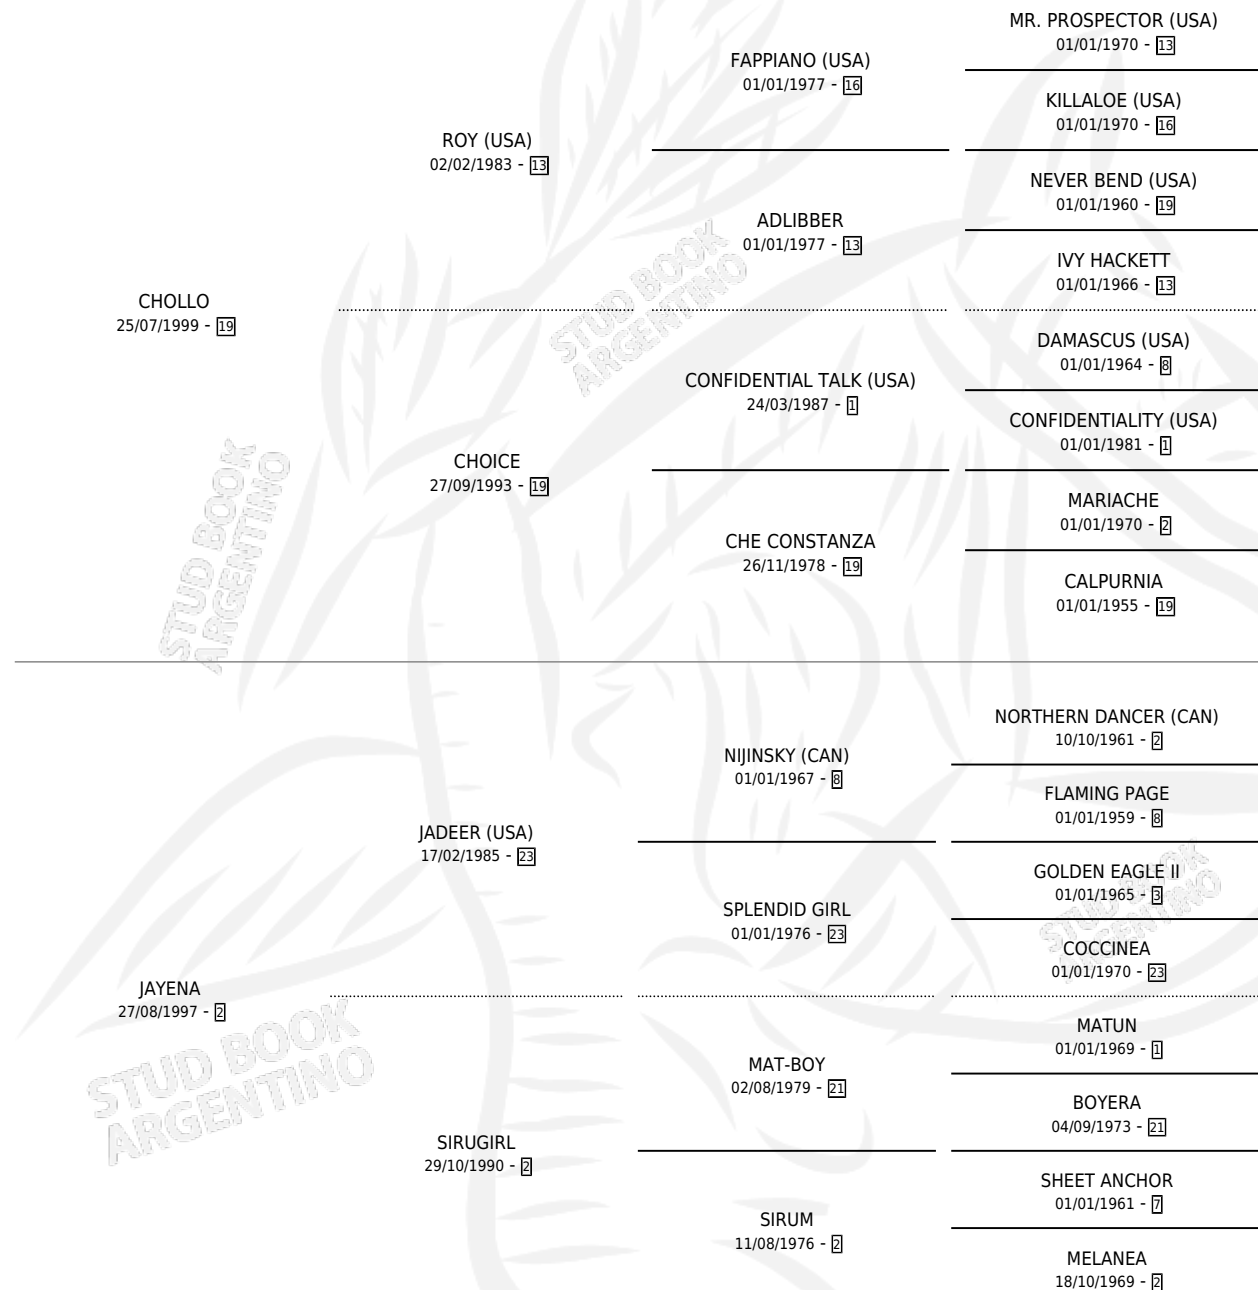

JEQUE ROY

por CHOLLO y JAYENA por JADEER (USA)

Argentina · Macho · Zaino · SP · 20/08/2007
Familia 2-h · Volumen 39

ESTADO

TIPIFICACIÓN SANGUÍNEA	X
TIPIFICACIÓN POR ADN	✓
PASAPORTE	✓
IDENTIFICACIÓN POR MICROCHIP	✓
REPRODUCTOR	X

Lugar de nacimiento: Cumeneyen

Criador: Cumeneyen

PEDIGREE

CAMPAÑA

Solo carreras oficiales de Argentina

POR EDAD

EDAD	CC	1°	2°	3°	4°	5°	NP	CLC	CLG	CLCG1	CLGG1	IMPORTE	GANANCIA / CC
4 AÑOS	7	0	0	0	1	1	5	0	0	0	0	\$3,600	\$514
5 AÑOS	5	1	0	0	0	1	3	0	0	0	0	\$20,000	\$4,000
6 AÑOS	2	0	0	0	0	0	2	0	0	0	0	\$0	\$0
TOTALES	14	1	0	0	1	2	10	0	0	0	0	\$23,600	\$1,686
%		7.1%	0.0%	0.0%	7.1%	14.3%	71.4%	0.0%	0.0%	0.0%	0.0%		