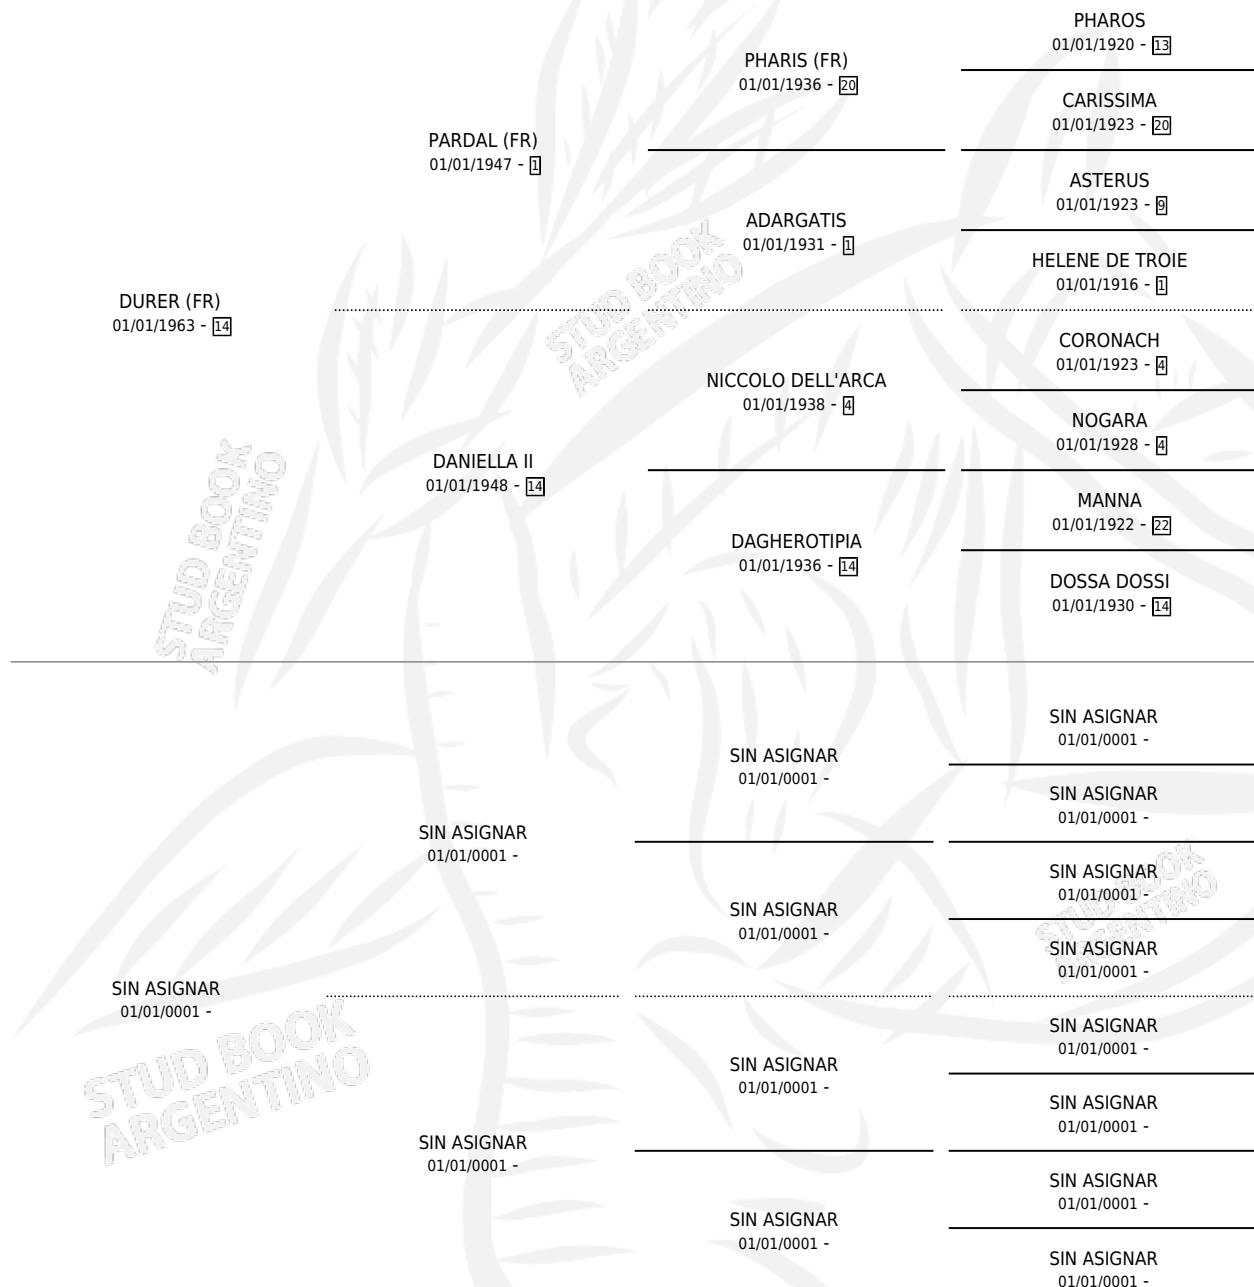

FERRICA

por **DURER (FR)** y **SIN ASIGNAR** por **SIN ASIGNAR**

Argentina · Hembra · Zaino · SP · 01/01/1975
Familia · Volumen 29

ESTADO

TIPIFICACIÓN SANGUÍNEA	X
TIPIFICACIÓN POR ADN	X
PASAPORTE	X
IDENTIFICACIÓN POR MICROCHIP	X
REPRODUCTOR	✓

Lugar de nacimiento: Campo particular

Criador: Sarquiz Jose Alberto

~

HIJOS

	MACHOS	HEMBRAS
5 NACIERON	4	1
1 CORRIERON	1	0
1 GANARON	1	0
0 GANADORES CL	0 GANADORES GR	0 GANADORES G1

PEDIGREE