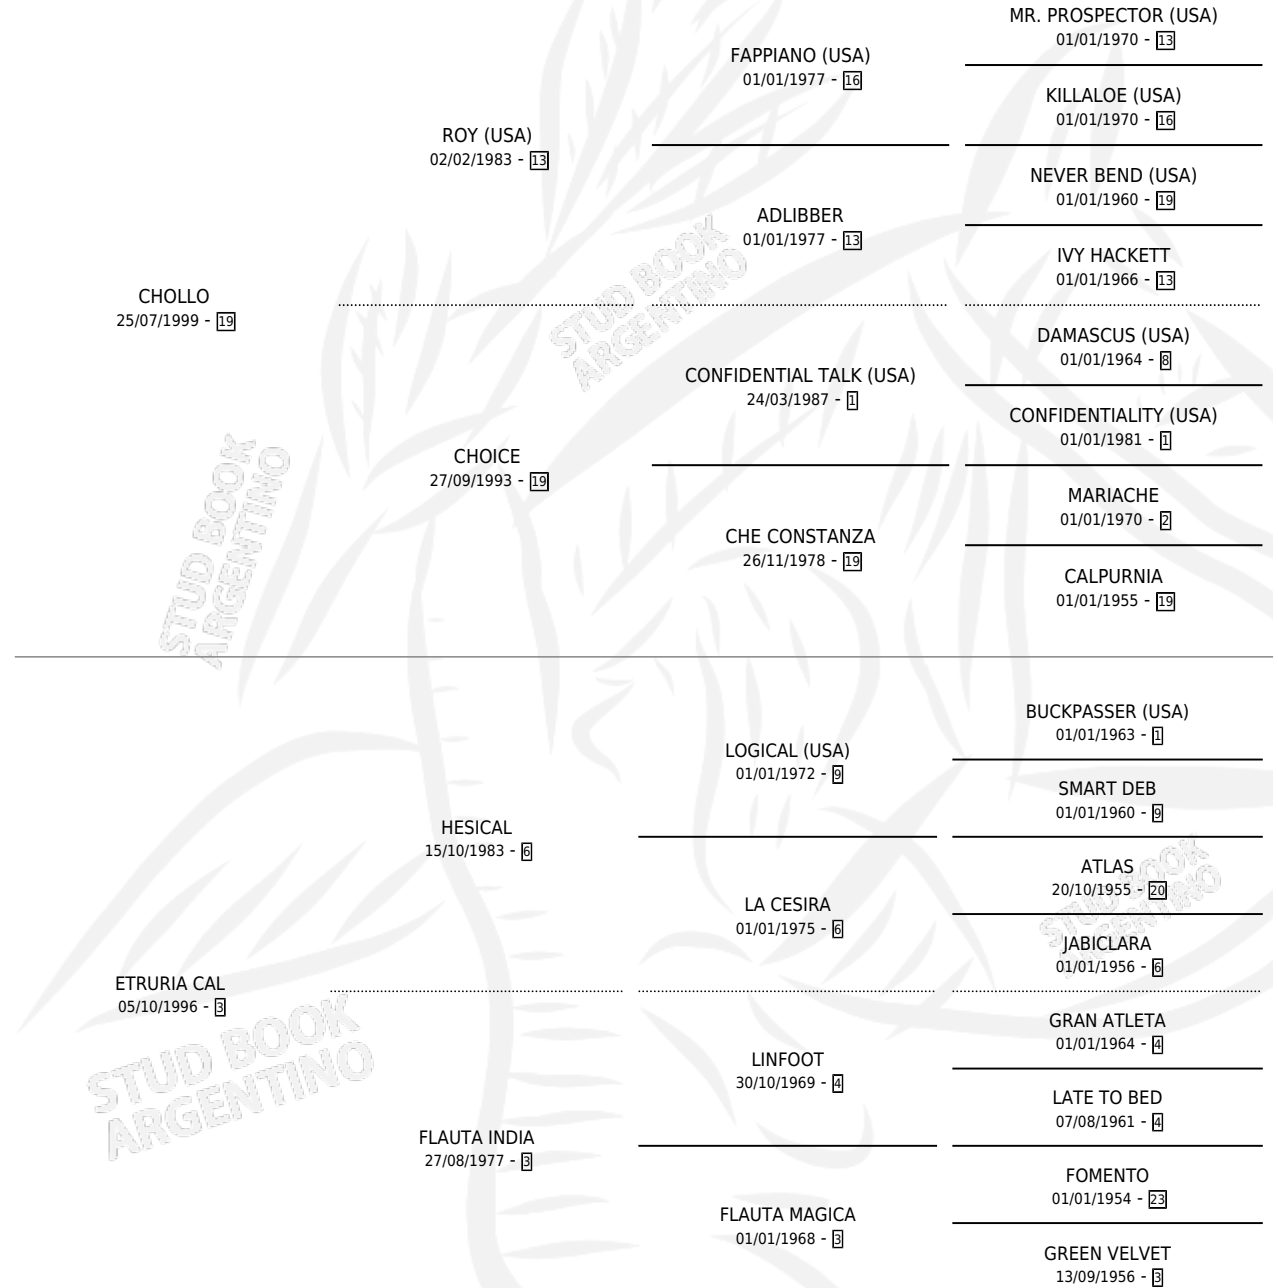

EXTRA ROY

por CHOLLO y ETRURIA CAL por HESICAL

Argentina · Macho · Zaino · SP · 19/10/2007
Familia 3-j · Volumen 39

ESTADO

TIPIFICACIÓN SANGUÍNEA	X
TIPIFICACIÓN POR ADN	✓
PASAPORTE	✓
IDENTIFICACIÓN POR MICROCHIP	✓
REPRODUCTOR	X

Lugar de nacimiento: Cumeneyen

Criador: Cumeneyen

PEDIGREE

CAMPAÑA

Solo carreras oficiales de Argentina

POR EDAD

EDAD	CC	1°	2°	3°	4°	5°	NP	CLC	CLG	CLCG1	CLGG1	IMPORTE	GANANCIA / CC
3 AÑOS	2	0	0	0	0	0	2	0	0	0	0	\$0	\$0
4 AÑOS	6	0	1	0	0	1	4	0	0	0	0	\$7,078	\$1,180
5 AÑOS	2	0	0	1	0	0	1	0	0	0	0	\$2,759	\$1,380
TOTALES	10	0	1	1	0	1	7	0	0	0	0	\$9,837	\$984
%		0.0%	10.0%	10.0%	0.0%	10.0%	70.0%	0.0%	0.0%	0.0%	0.0%		

Placés en La Punta en 10 carreras disputadas.

POR DISTANCIA

HIPODROMO	CC	1°	2°	3°	4°	5°	NP	CLC	CLG	CLCG1	CLGG1	IMPORTE
LA PUNTA	7	0	1	1	0	1	4	0	0	0	0	\$8,737
1200 MTS	2	0	0	0	0	0	2	0	0	0	0	\$0
1600 MTS	1	0	0	1	0	0	0	0	0	0	0	\$2,759
1400 MTS	4	0	1	0	0	1	2	0	0	0	0	\$5,978
SAN ISIDRO	1	0	0	0	0	0	1	0	0	0	0	\$1,100
1400 MTS	1	0	0	0	0	0	1	0	0	0	0	\$1,100
PALERMO	2	0	0	0	0	0	2	0	0	0	0	\$0
1400 MTS	2	0	0	0	0	0	2	0	0	0	0	\$0