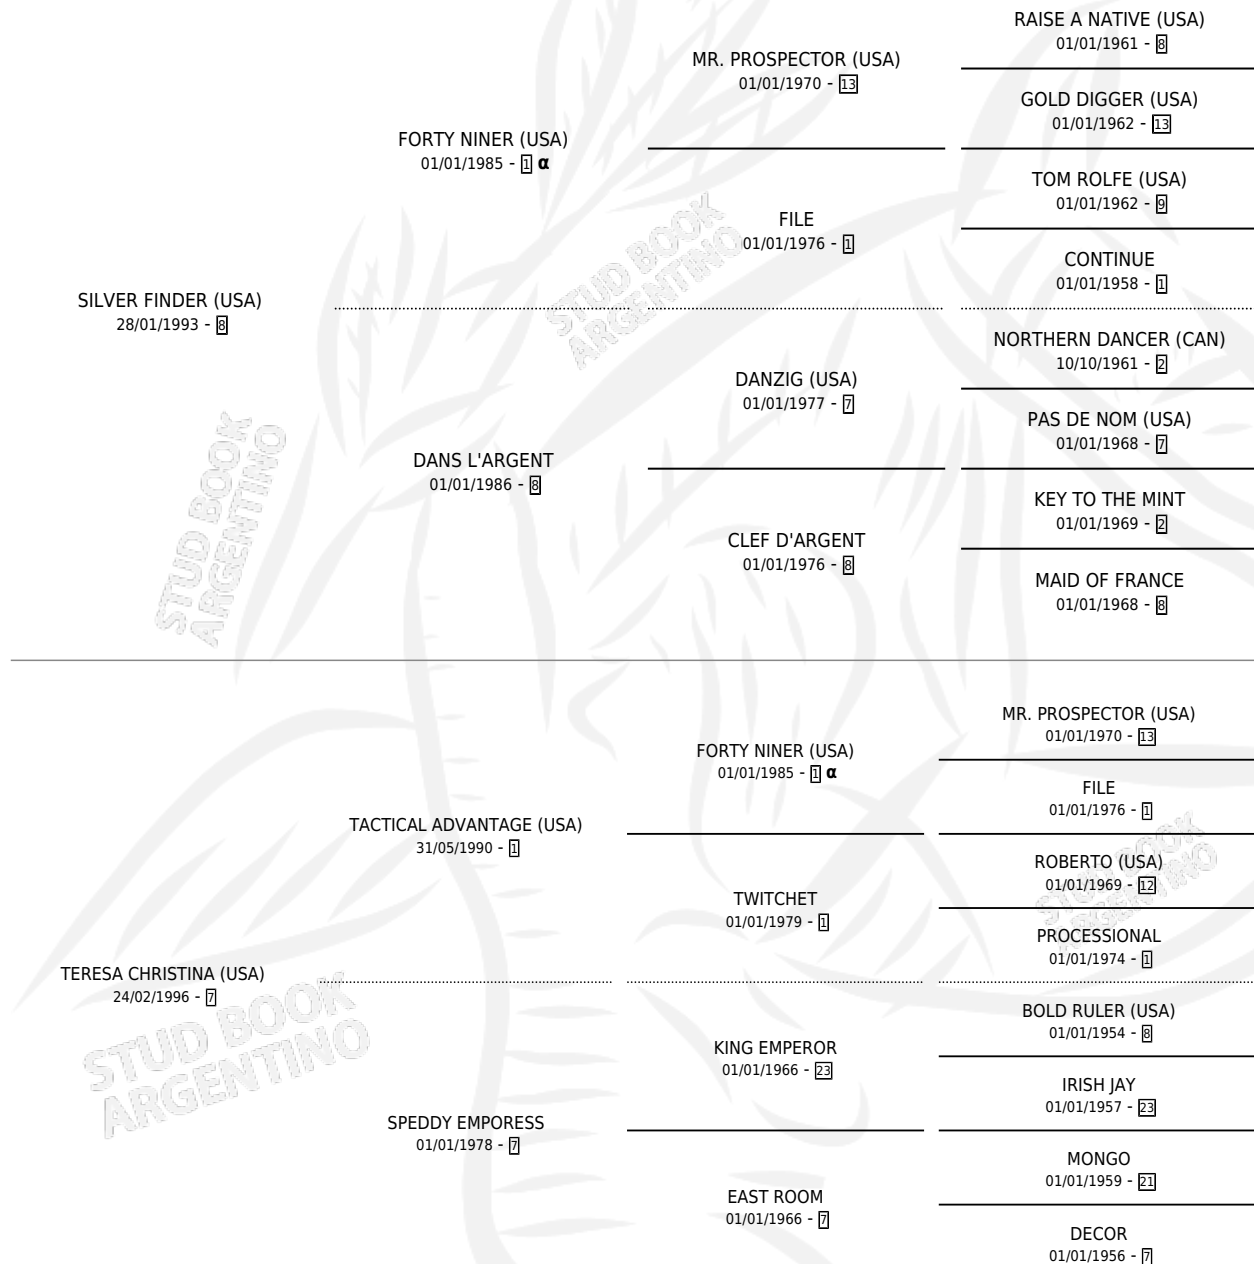

TERRA AZZURRA

por SILVER FINDER (USA) y TERESA CHRISTINA (USA)
por TACTICAL ADVANTAGE (USA)

Argentina · Hembra · Zaino · SP · 18/10/2007
Familia 7 · Volumen 39

ESTADO

TIPIFICACIÓN SANGUÍNEA	X
TIPIFICACIÓN POR ADN	✓
PASAPORTE	✓
IDENTIFICACIÓN POR MICROCHIP	✓
REPRODUCTOR	✓

Lugar de nacimiento: Cumeneyen
Criador: Cumeneyen

PEDIGREE

INBREEDING : α