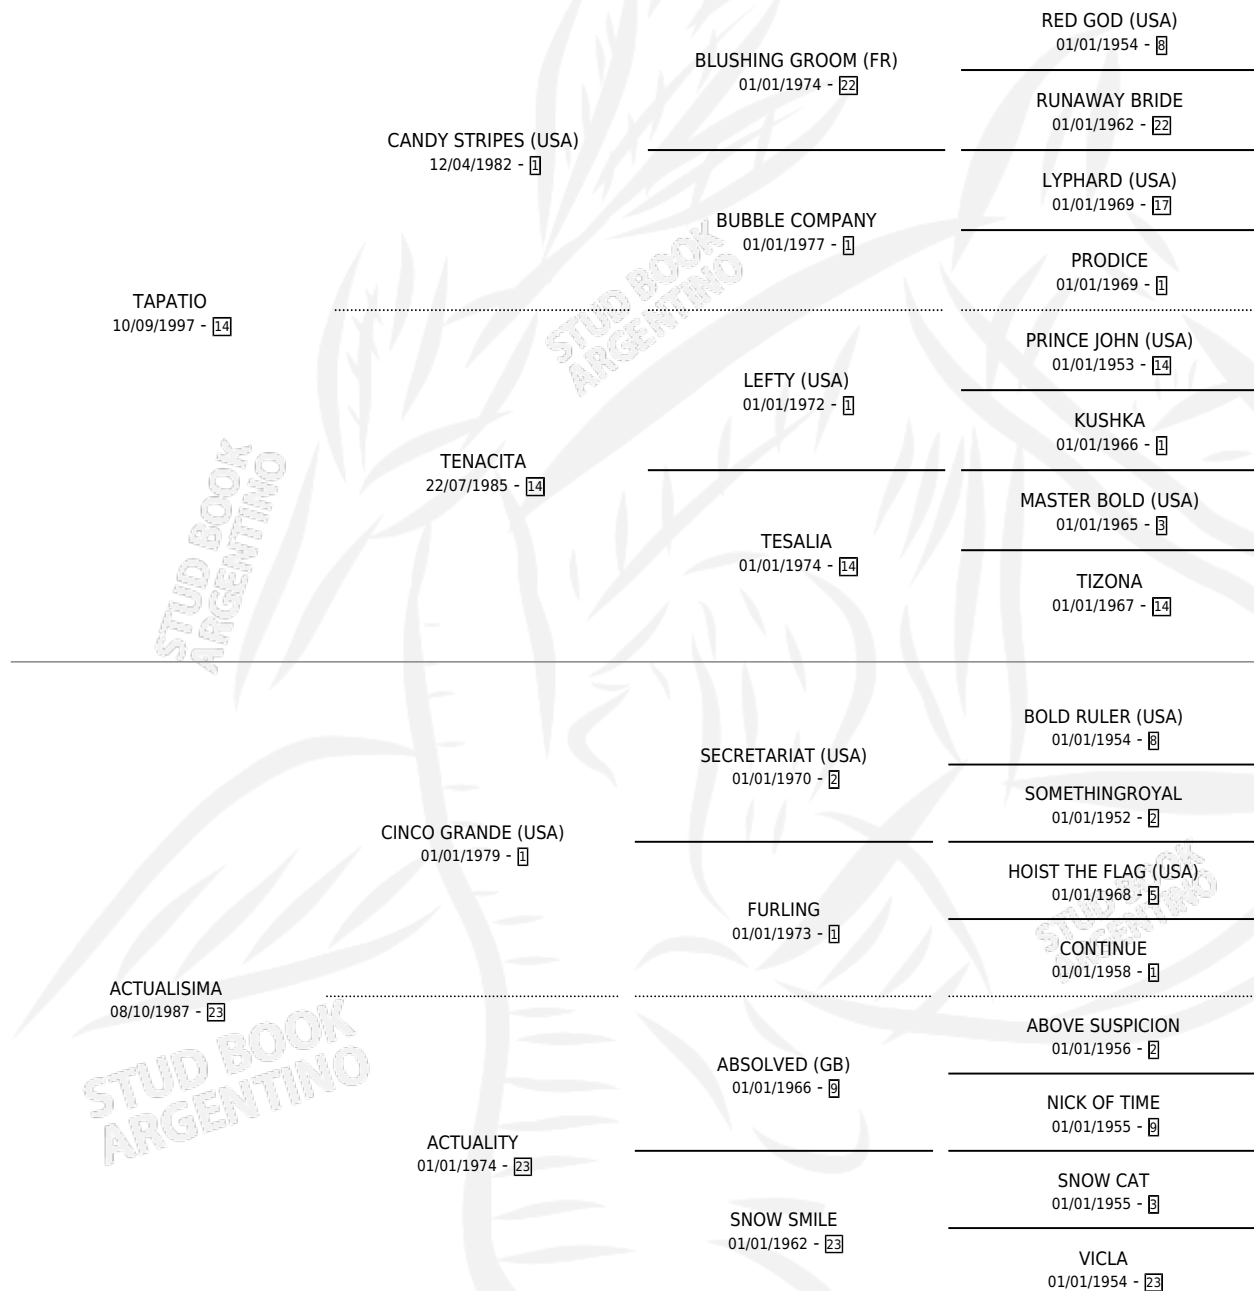

TAPADISIMA

por TAPATIO y ACTUALISIMA por CINCO GRANDE (USA)

Argentina · Hembra · Alazan · SP · 20/10/2007
Familia 23-a · Volumen 39

ESTADO

TIPIFICACIÓN SANGUÍNEA	X
TIPIFICACIÓN POR ADN	✓
PASAPORTE	✓
IDENTIFICACIÓN POR MICROCHIP	✓
REPRODUCTOR	✓

Lugar de nacimiento: Don Santiago

Criador: Don Santiago

~

HIJOS

	MACHOS	HEMBRAS
2 NACIERON	1	1
1 CORRIERON	0	1
1 GANARON	0	1
0 GANADORES CL	0 GANADORES GR	0 GANADORES G1

PEDIGREE