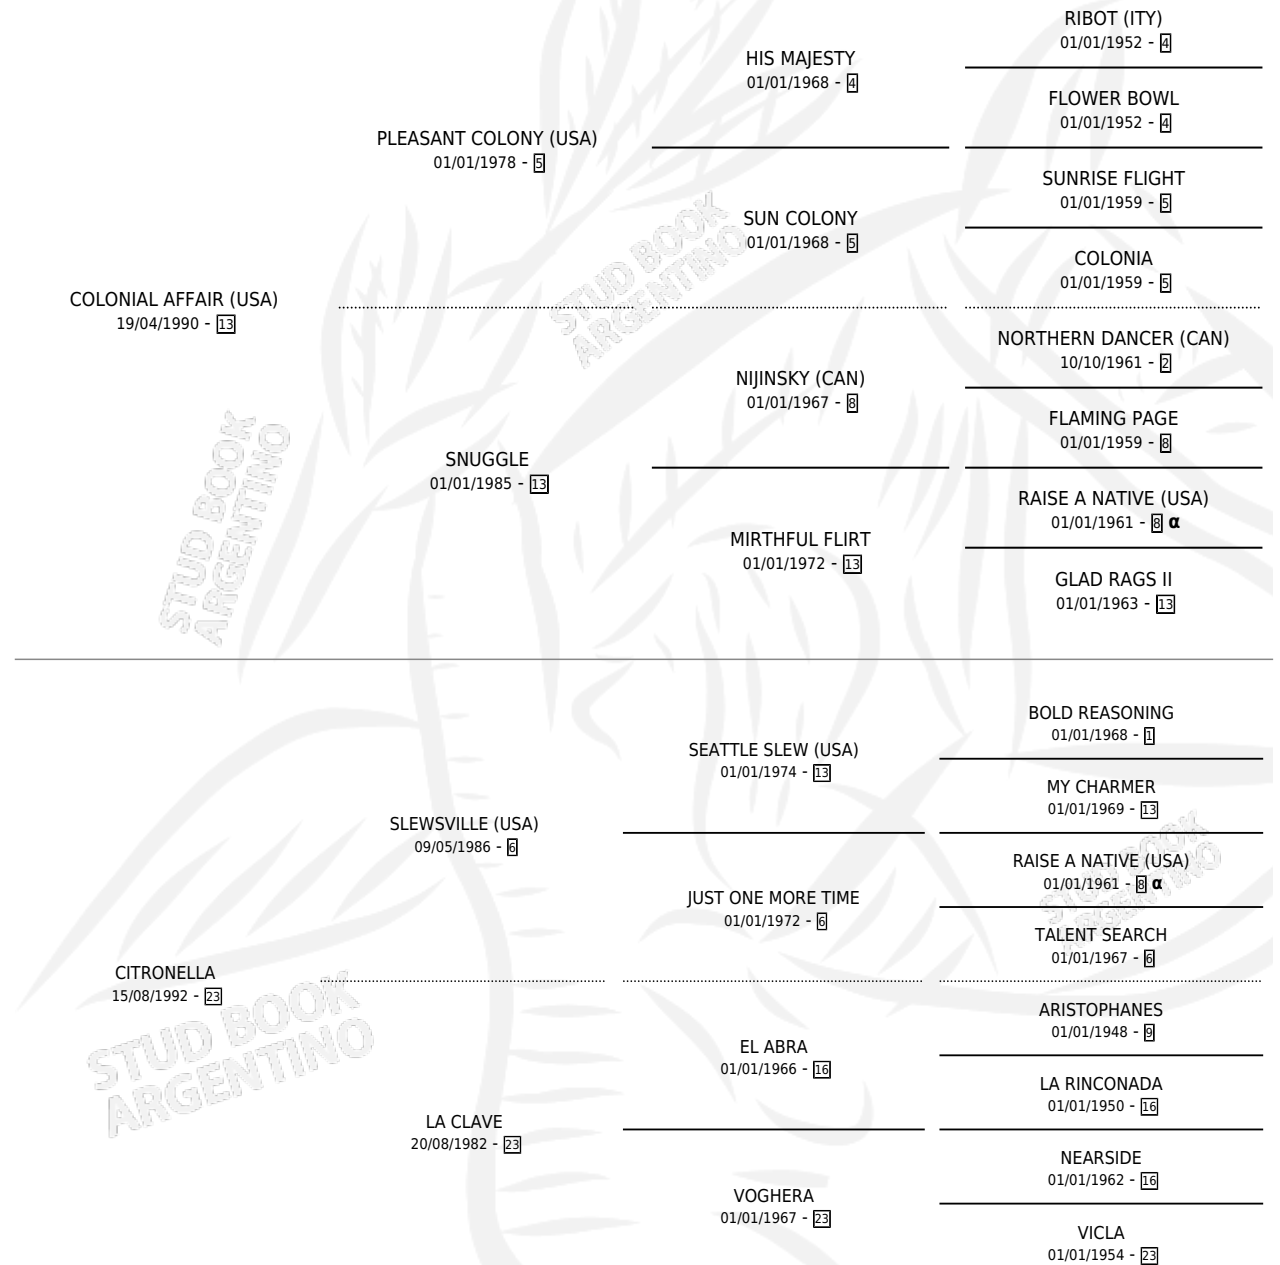

CLAVE COLONIAL

por COLONIAL AFFAIR (USA) y CITRONELLA por SLEWSVILLE (USA)

Argentina · Hembra · Zaino · SP · 20/10/2007
Familia 23-a · Volumen 39

ESTADO

TIPIFICACIÓN SANGUÍNEA	X
TIPIFICACIÓN POR ADN	✓
PASAPORTE	✓
IDENTIFICACIÓN POR MICROCHIP	✓
REPRODUCTOR	✓

Lugar de nacimiento: Don Santiago
Criador: Don Santiago

~

HIJOS

	MACHOS	HEMBRAS
2 NACIERON	0	2
SIN ACTUACIONES		

PEDIGREE

INBREEDING : α

CAMPAÑA

Solo carreras oficiales de Argentina