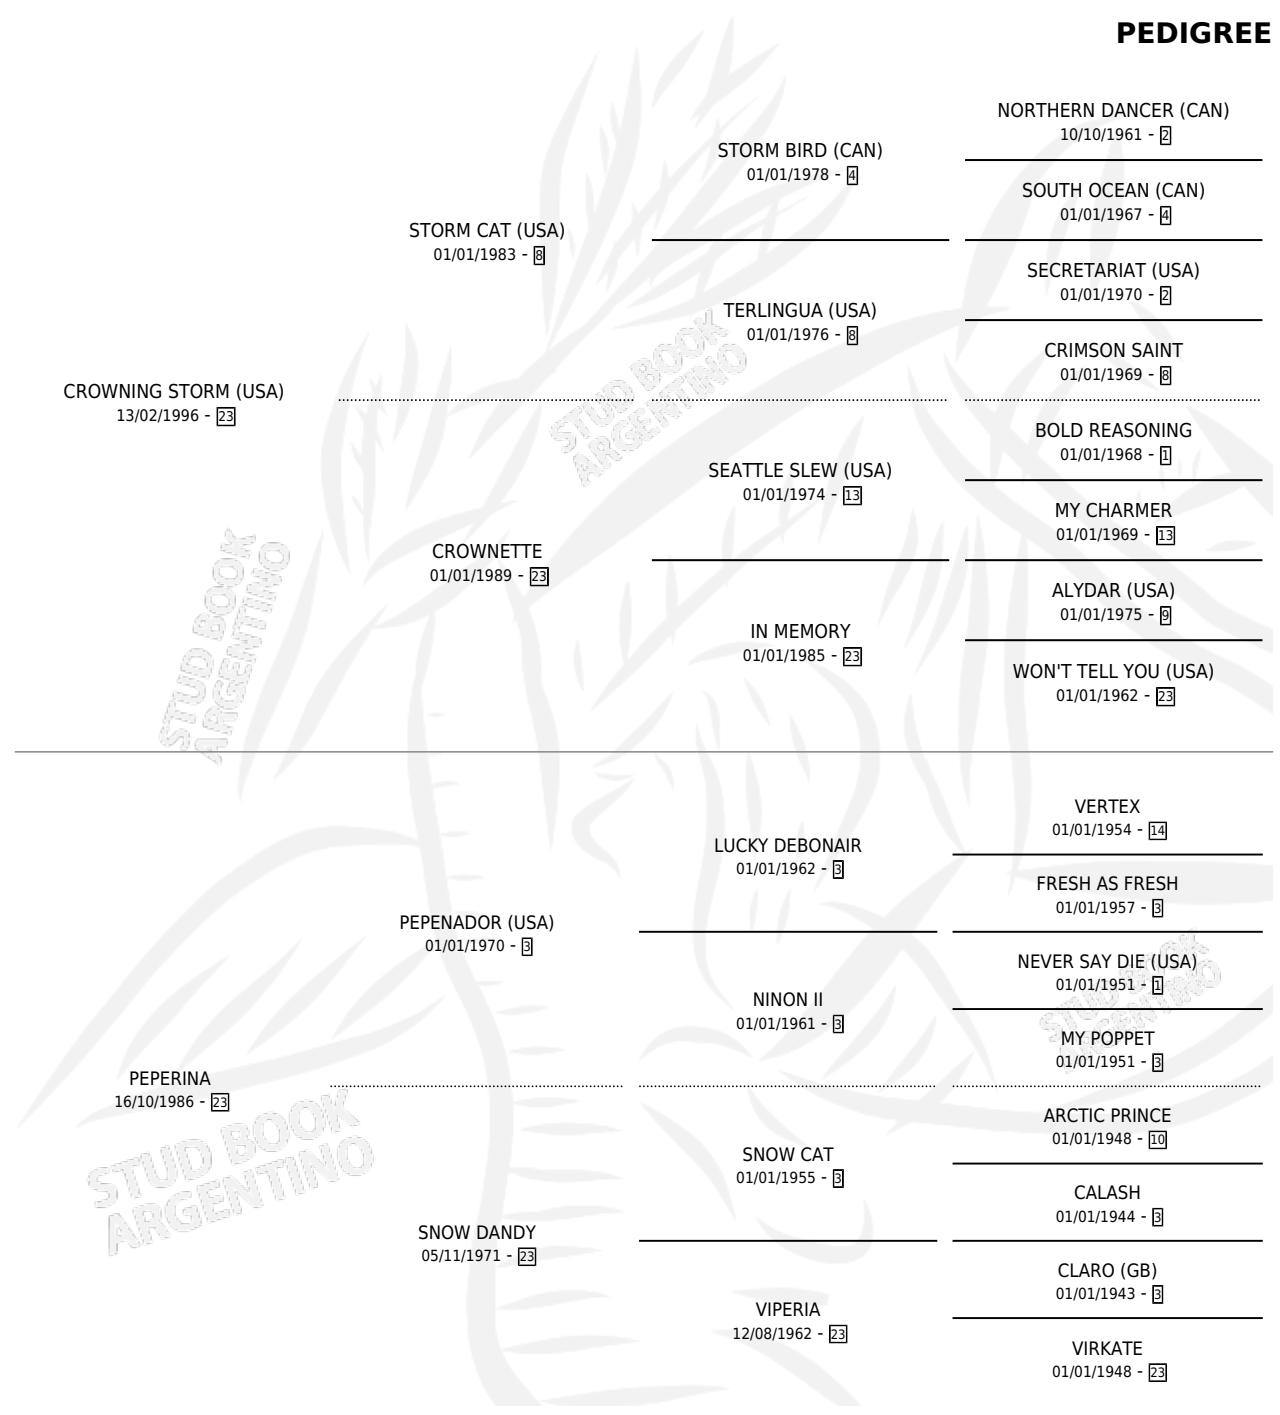

CORONA REAL

por **CROWNING STORM (USA)** y **PEPERINA** por **PEPENADOR (USA)**

Argentina · Hembra · Zaino · SP · 15/10/2007
Familia 23-a · Volumen 39

ESTADO

TIPIFICACIÓN SANGUÍNEA	X
TIPIFICACIÓN POR ADN	✓
PASAPORTE	✓
IDENTIFICACIÓN POR MICROCHIP	✓
REPRODUCTOR	✓

Lugar de nacimiento: Don Santiago
Criador: Don Santiago

~

HIJOS

	MACHOS	HEMBRAS
7 NACIERON	0	7
2 CORRIERON	0	2

SIN ACTUACIONES

PEDIGREE

CAMPAÑA

Solo carreras oficiales de Argentina