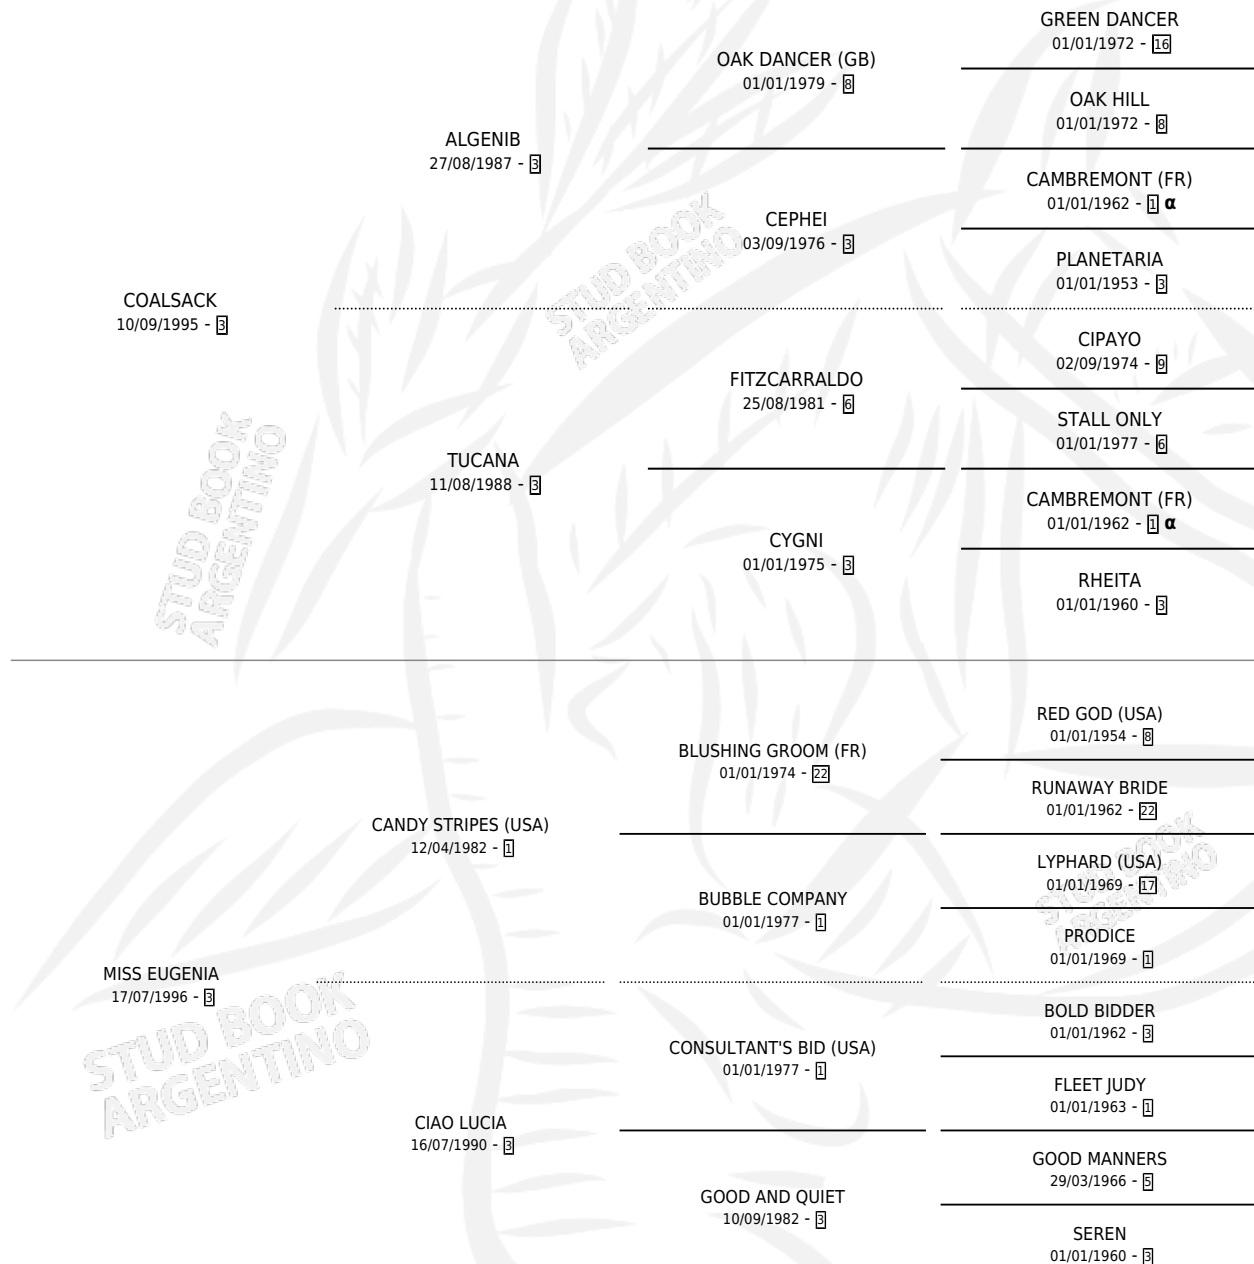

THEOBAIS KING

por COALSACK y MISS EUGENIA por CANDY STRIPES (USA)

Argentina · Macho · Zaino · SP · 04/10/2007
Familia 3-b · Volumen 39

ESTADO

TIPIFICACIÓN SANGUÍNEA	X
TIPIFICACIÓN POR ADN	✓
PASAPORTE	✓
IDENTIFICACIÓN POR MICROCHIP	✓
REPRODUCTOR	X

Lugar de nacimiento: San Jeronimo Sur
Criador: San Jeronimo Sur

PEDIGREE

INBREEDING : α

CAMPAÑA

Solo carreras oficiales de Argentina

POR EDAD

EDAD	CC	1°	2°	3°	4°	5°	NP	CLC	CLG	CLCG1	CLGG1	IMPORTE	GANANCIA / CC
3 AÑOS	3	0	0	0	0	0	3	0	0	0	0	\$0	\$0
4 AÑOS	11	0	2	3	0	0	6	0	0	0	0	\$25,800	\$2,345
TOTALES	14	0	2	3	0	0	9	0	0	0	0	\$25,800	\$1,843
%		0.0%	14.3%	21.4%	0.0%	0.0%	64.3%	0.0%	0.0%	0.0%	0.0%		

Placés en San Isidro en 14 carreras disputadas.

POR DISTANCIA

HIPODROMO	CC	1°	2°	3°	4°	5°	NP	CLC	CLG	CLCG1	CLGG1	IMPORTE
SAN ISIDRO	12	0	2	3	0	0	7	0	0	0	0	\$25,800
1400 MTS	7	0	1	3	0	0	3	0	0	0	0	\$18,100
1600 MTS	3	0	1	0	0	0	2	0	0	0	0	\$7,700
1200 MTS	2	0	0	0	0	0	2	0	0	0	0	\$0
PALERMO	2	0	0	0	0	0	2	0	0	0	0	\$0
1400 MTS	1	0	0	0	0	0	1	0	0	0	0	\$0
1600 MTS	1	0	0	0	0	0	1	0	0	0	0	\$0