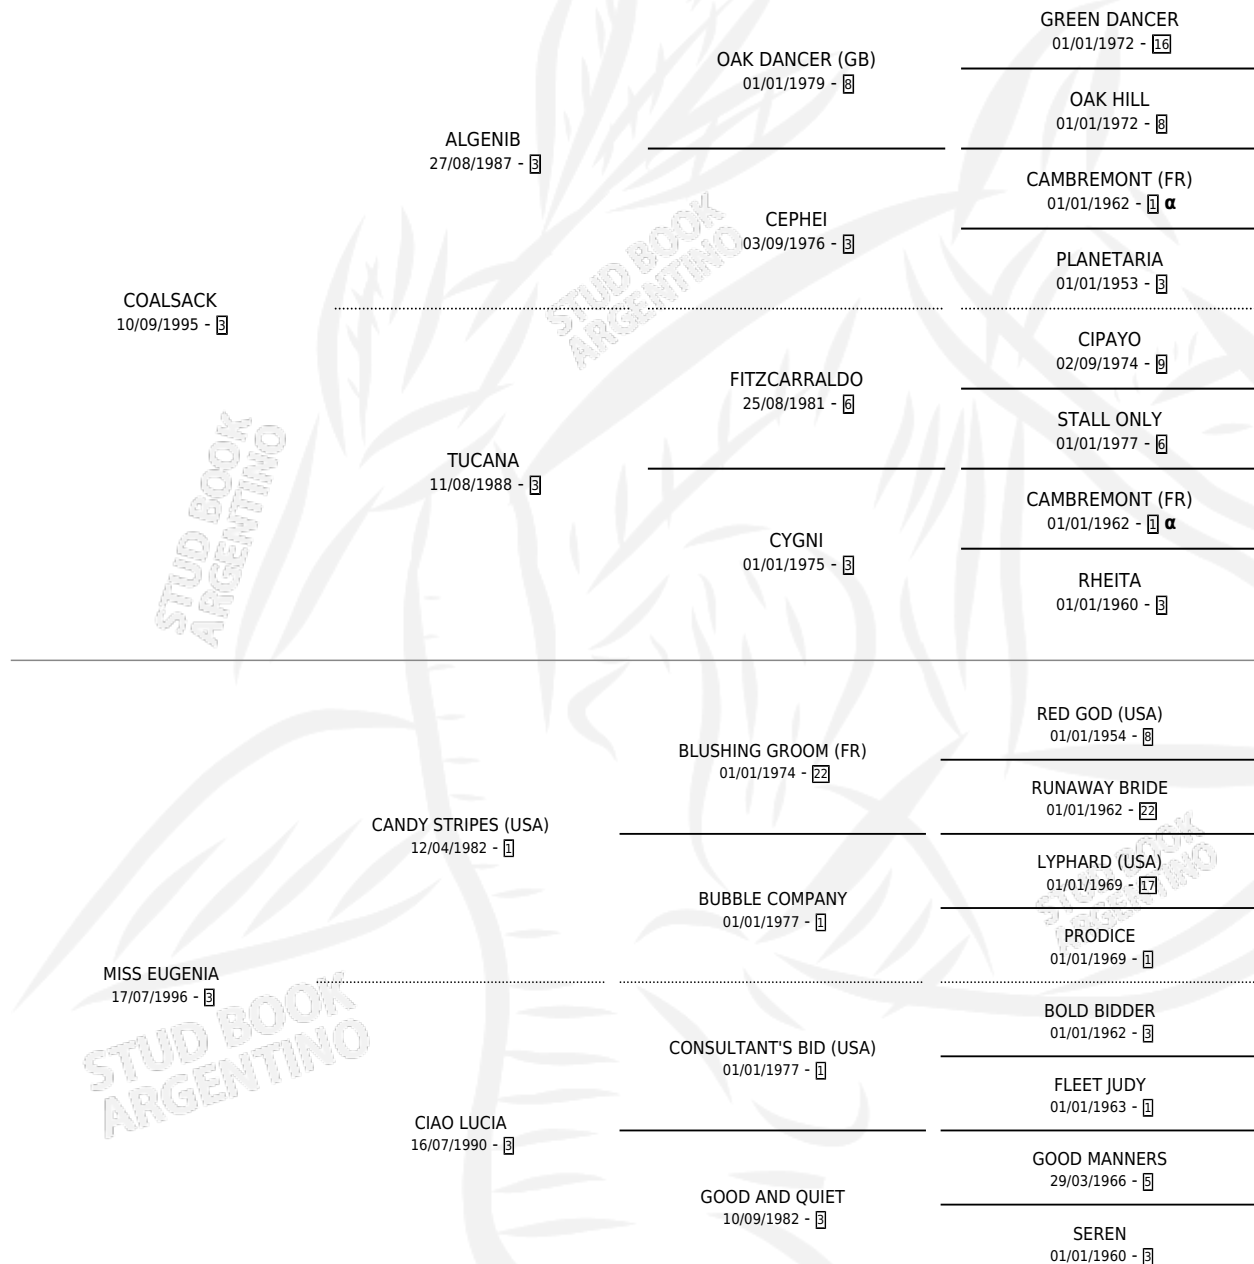

THEOBAIS KING

por COALSACK y MISS EUGENIA por CANDY STRIPES (USA)

Argentina · Macho · Zaino · SP · 04/10/2007
Familia 3-b · Volumen 39

ESTADO

TIPIFICACIÓN SANGUÍNEA	X
TIPIFICACIÓN POR ADN	✓
PASAPORTE	✓
IDENTIFICACIÓN POR MICROCHIP	✓
REPRODUCTOR	X

Lugar de nacimiento: San Jeronimo Sur
Criador: San Jeronimo Sur

PEDIGREE

INBREEDING : α