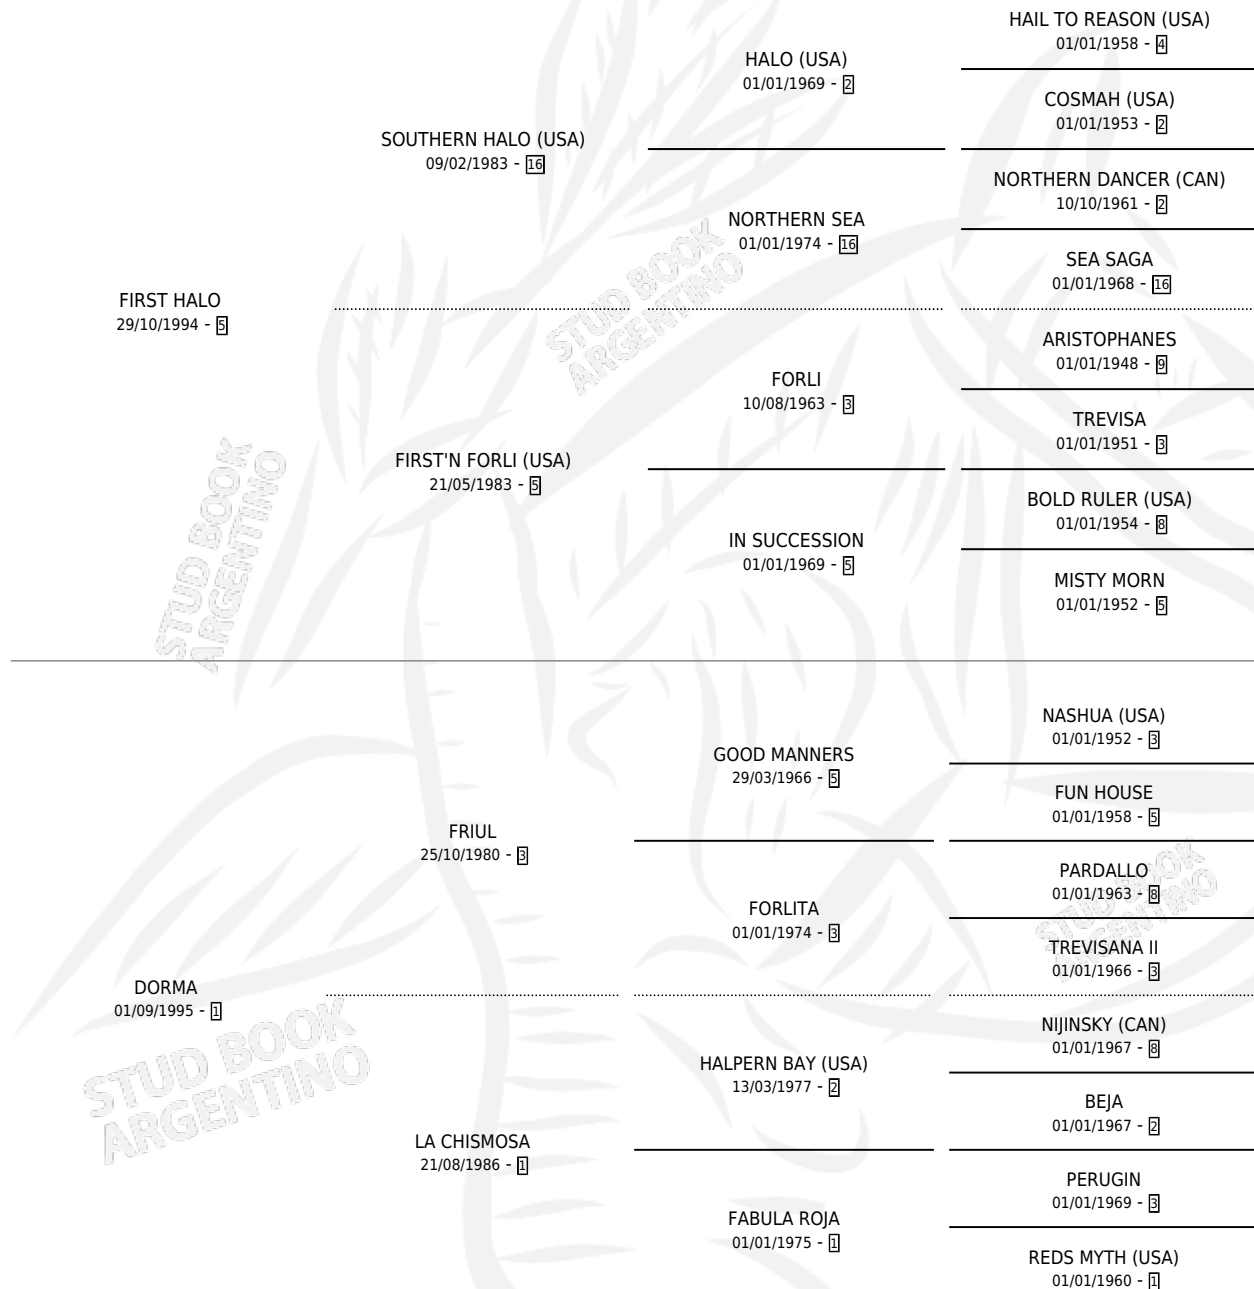

FIRST DERNA

por **FIRST HALO** y **DORMA** por **FRIUL**

Argentina · Hembra · Alazan · SP · 25/09/2007
Familia 1-w · Volumen 39

ESTADO

TIPIFICACIÓN SANGUÍNEA	X
TIPIFICACIÓN POR ADN	✓
PASAPORTE	✓
IDENTIFICACIÓN POR MICROCHIP	✓
REPRODUCTOR	✓

Lugar de nacimiento: Jaguel Grande

Criador: Jaguel Grande

~

HIJOS

	MACHOS	HEMBRAS
1 NACIERON	0	1

SIN ACTUACIONES

PEDIGREE

CAMPAÑA

Solo carreras oficiales de Argentina

POR EDAD

EDAD	CC	1°	2°	3°	4°	5°	NP	CLC	CLG	CLCG1	CLGG1	IMPORTE	GANANCIA / CC
3 AÑOS	4	0	0	1	1	1	1	0	0	0	0	\$8,150	\$2,038
4 AÑOS	11	1	0	0	2	1	7	0	0	0	0	\$44,100	\$4,009
5 AÑOS	5	0	0	0	0	0	5	0	0	0	0	\$900	\$180
TOTALES	20	1	0	1	3	2	13	0	0	0	0	\$53,150	\$2,658
%		5.0%	0.0%	5.0%	15.0%	10.0%	65.0%	0.0%	0.0%	0.0%	0.0%		