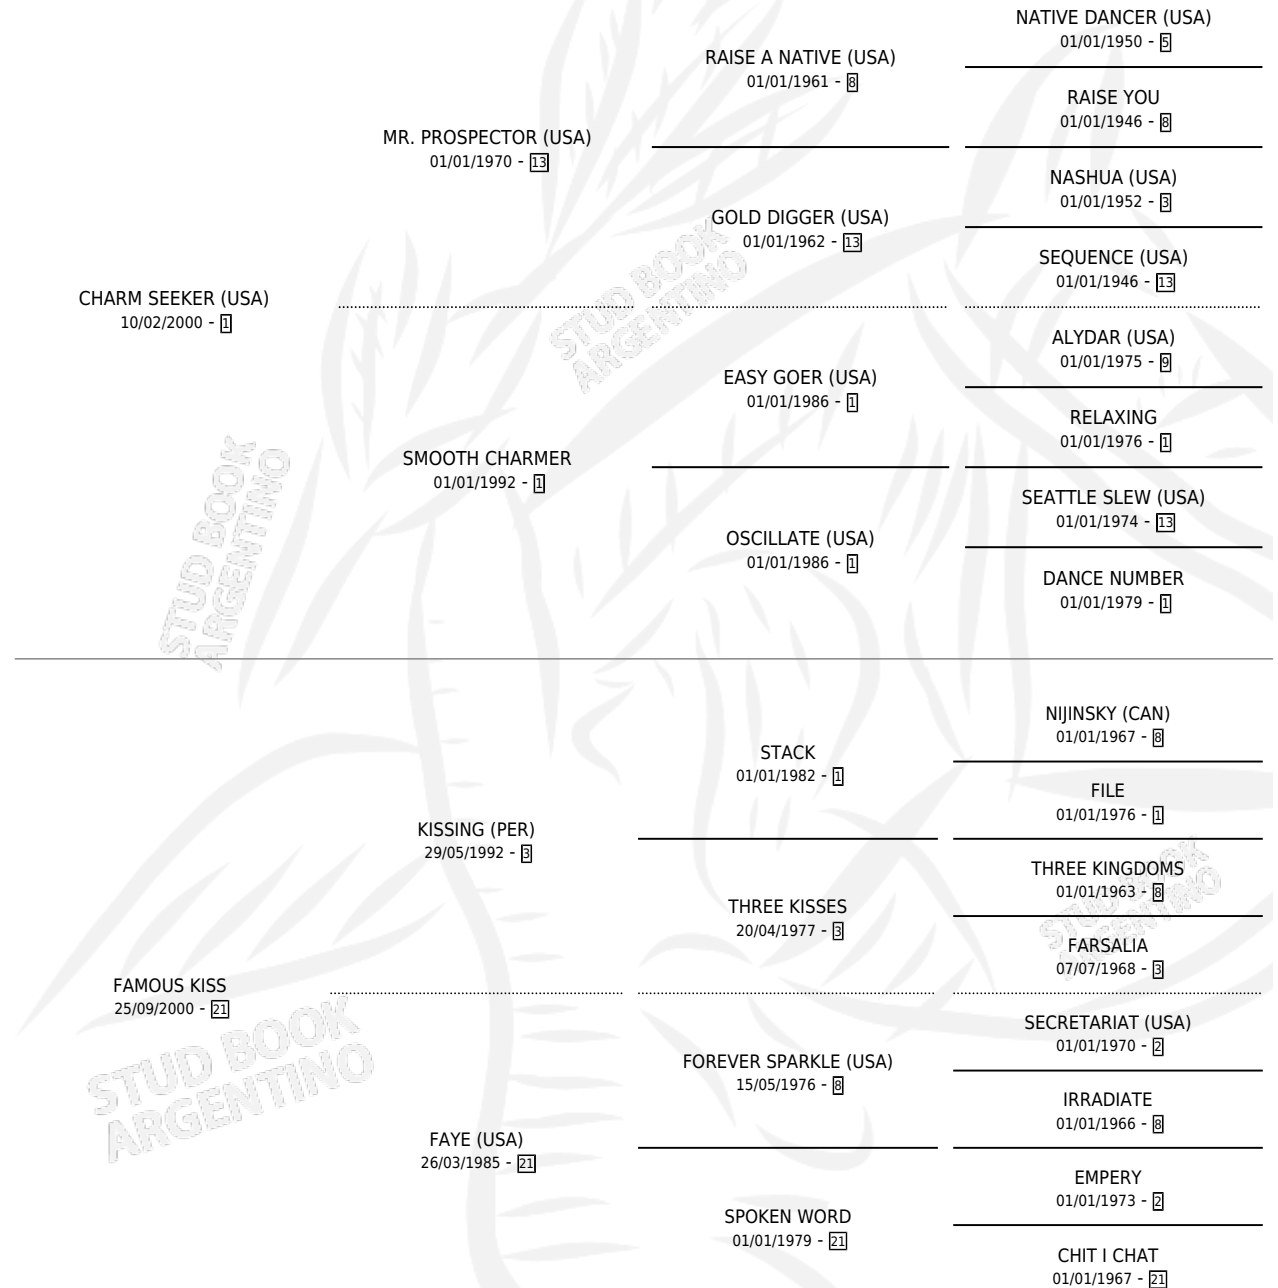

ST MARTI

por **CHARM SEEKER (USA)** y **FAMOUS KISS** por **KISSING (PER)**

Argentina · Macho · Alazan Tostado · SP · 29/08/2007
Familia 21-a · Volumen 39

ESTADO

TIPIFICACIÓN SANGUÍNEA	X
TIPIFICACIÓN POR ADN	✓
PASAPORTE	✓
IDENTIFICACIÓN POR MICROCHIP	✓
REPRODUCTOR	X

Lugar de nacimiento: Los Viejos Cocos

Criador: Los Viejos Cocos

PEDIGREE

CAMPAÑA

Solo carreras oficiales de Argentina

POR EDAD

EDAD	CC	1°	2°	3°	4°	5°	NP	CLC	CLG	CLCG1	CLGG1	IMPORTE	GANANCIA / CC
3 AÑOS	2	0	0	0	0	0	2	0	0	0	0	\$0	\$0
4 AÑOS	1	0	0	0	0	0	1	0	0	0	0	\$0	\$0
5 AÑOS	2	0	0	0	0	1	1	0	0	0	0	\$552	\$276
6 AÑOS	5	0	0	1	1	1	2	0	0	0	0	\$4,966	\$993
7 AÑOS	1	0	0	0	0	0	1	0	0	0	0	\$0	\$0
TOTALES	11	0	0	1	1	2	7	0	0	0	0	\$5,518	\$502
%		0.0%	0.0%	9.1%	9.1%	18.2%	63.6%	0.0%	0.0%	0.0%	0.0%		