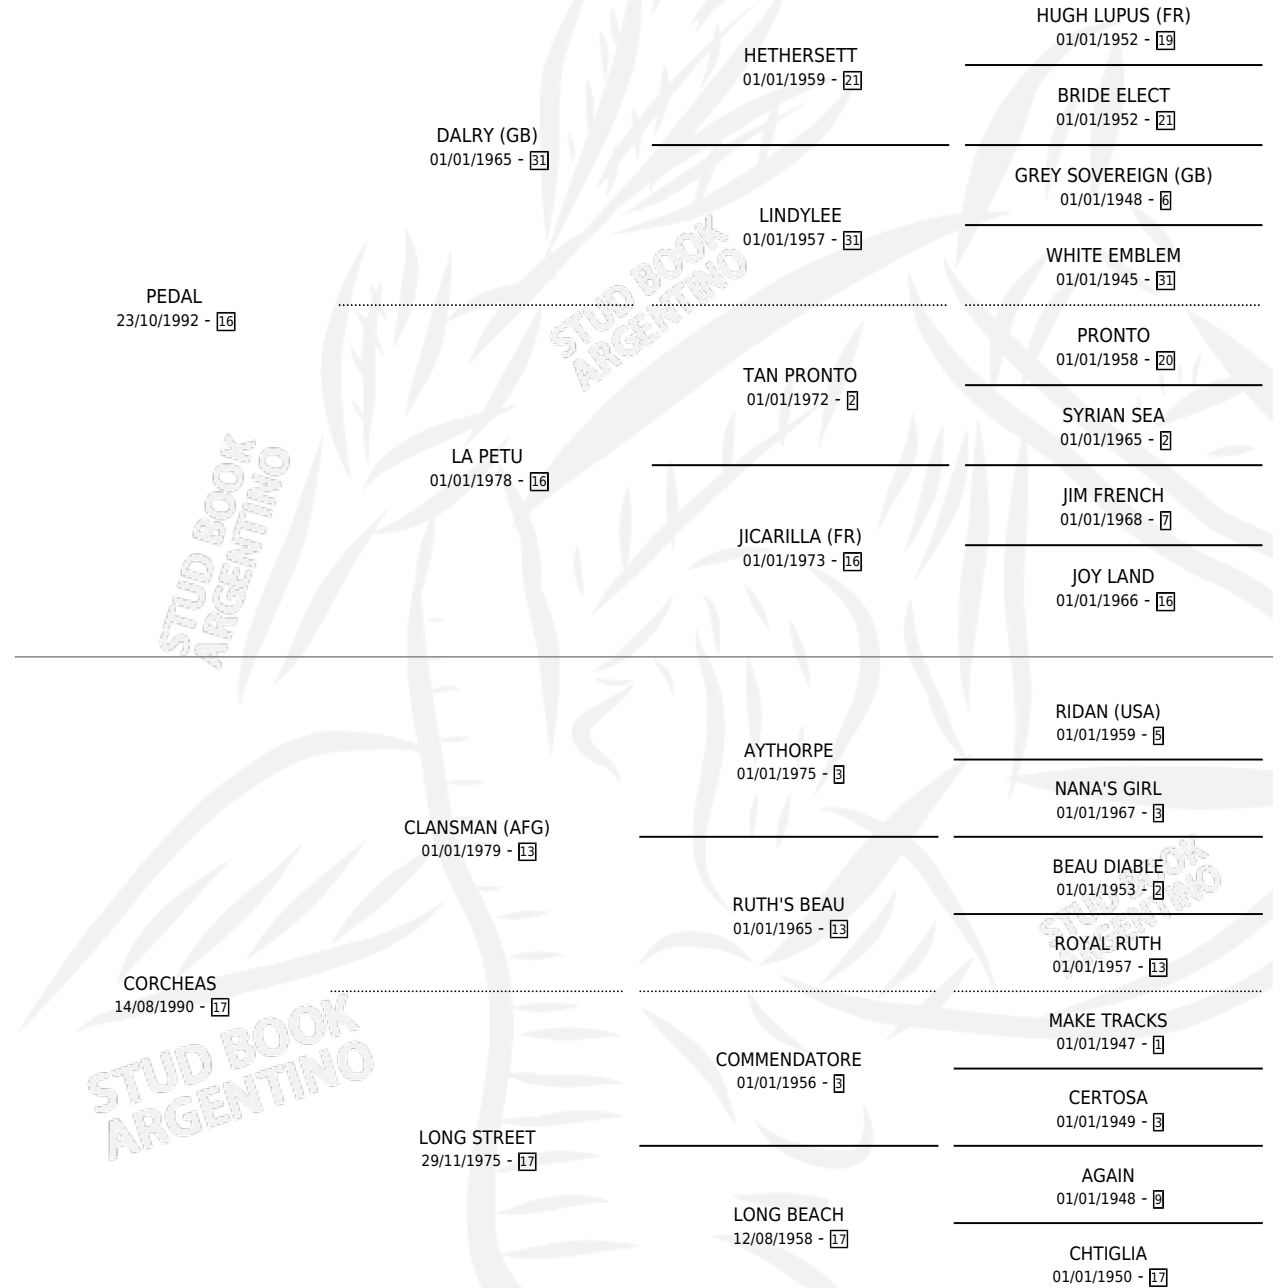

CARAI MITAI

por PEDAL y CORCHEAS por CLANSMAN (AFG)

Argentina · Macho · Zaino · SP · 23/10/2007
Familia 17-a · Volumen 39

ESTADO

TIPIFICACIÓN SANGUÍNEA	X
TIPIFICACIÓN POR ADN	X
PASAPORTE	X
IDENTIFICACIÓN POR MICROCHIP	X
REPRODUCTOR	X

Lugar de nacimiento: Carai Tuya

Criador: Sin dato

PEDIGREE

CARAI MITAI

Datos oficiales del Stud Book Argentino

Documento generado el 08/05/2026

studbook.org.ar