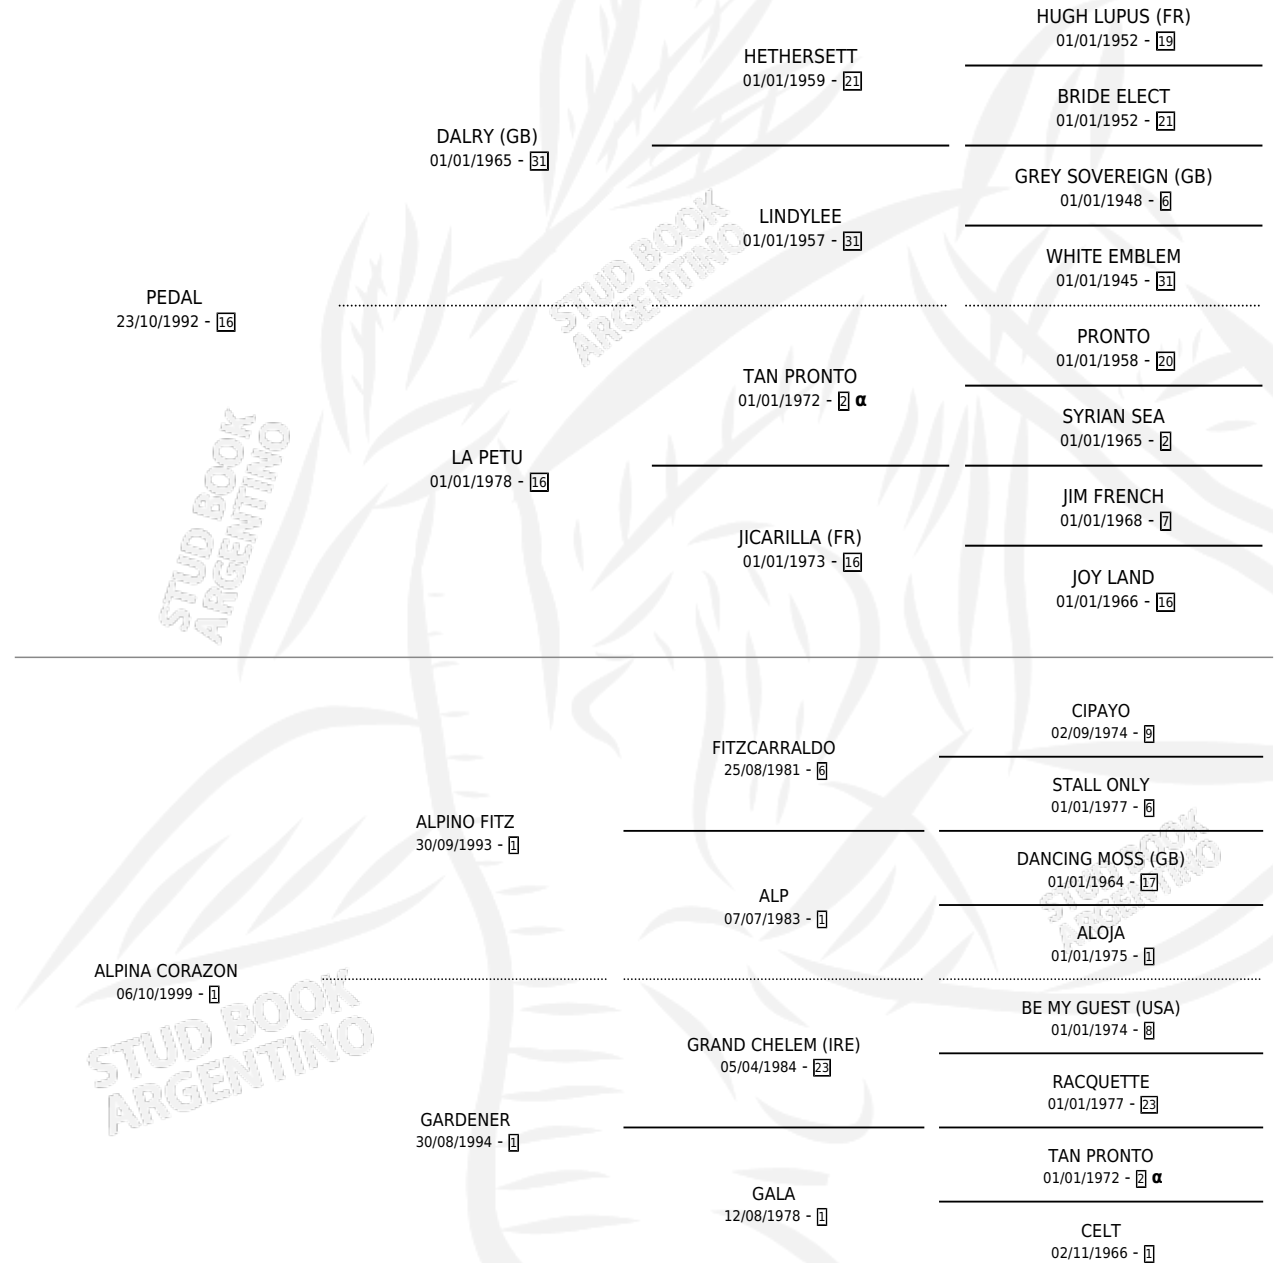

CARAI LACELINA

por PEDAL y ALPINA CORAZON por ALPINO FITZ

Argentina · Hembra · Alazan · SP · 18/09/2007
Familia 1-e · Volumen 39

ESTADO

TIPIFICACIÓN SANGUÍNEA	X
TIPIFICACIÓN POR ADN	X
PASAPORTE	X
IDENTIFICACIÓN POR MICROCHIP	X
REPRODUCTOR	X

Lugar de nacimiento: Carai Tuya

Criador: Sin dato

PEDIGREE

INBREEDING : α

CARAI LACELINA

Datos oficiales del Stud Book Argentino

Documento generado el 10/05/2026

studbook.org.ar