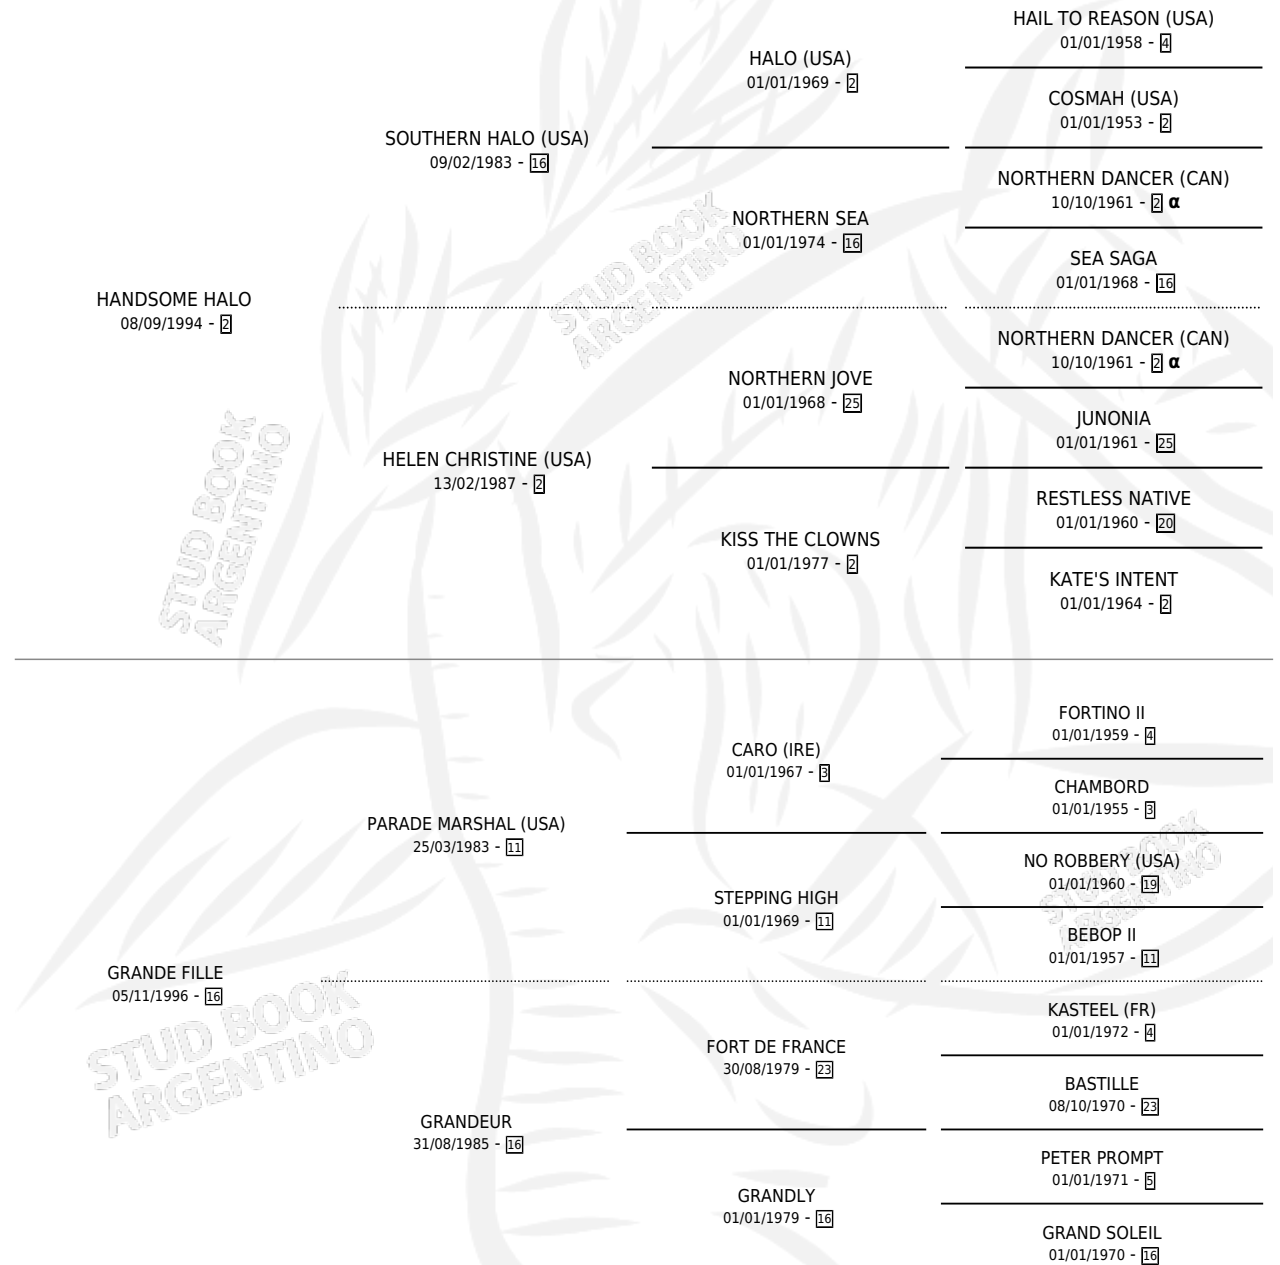

HAND FILLE

por **HANDSOME HALO** y **GRANDE FILLE** por **PARADE MARSHAL (USA)**

Argentina · Hembra · Tordillo · SP · 12/10/2007
Familia 16-h · Volumen 39

ESTADO

TIPIFICACIÓN SANGUÍNEA	X
TIPIFICACIÓN POR ADN	✓
PASAPORTE	✓
IDENTIFICACIÓN POR MICROCHIP	✓
REPRODUCTOR	X

Lugar de nacimiento: La Lealtad
Criador: La Lealtad

PEDIGREE

INBREEDING : α

CAMPAÑA

Solo carreras oficiales de Argentina

POR EDAD

EDAD	CC	1°	2°	3°	4°	5°	NP	CLC	CLG	CLCG1	CLGG1	IMPORTE	GANANCIA / CC
3 AÑOS	6	0	1	0	0	0	5	0	0	0	0	\$8,750	\$1,458
4 AÑOS	7	1	2	1	0	1	2	0	0	0	0	\$44,900	\$6,414
TOTALES	13	1	3	1	0	1	7	0	0	0	0	\$53,650	\$4,127
%		7.7%	23.1%	7.7%	0.0%	7.7%	53.8%	0.0%	0.0%	0.0%	0.0%		

Ganadora en San Isidro - \$53,650, a los 4 años.

POR DISTANCIA

HIPODROMO	CC	1°	2°	3°	4°	5°	NP	CLC	CLG	CLCG1	CLGG1	IMPORTE
SAN ISIDRO	13	1	3	1	0	1	7	0	0	0	0	\$53,650
1400 MTS	12	1	3	1	0	1	6	0	0	0	0	\$53,650
1200 MTS	1	0	0	0	0	0	1	0	0	0	0	\$0