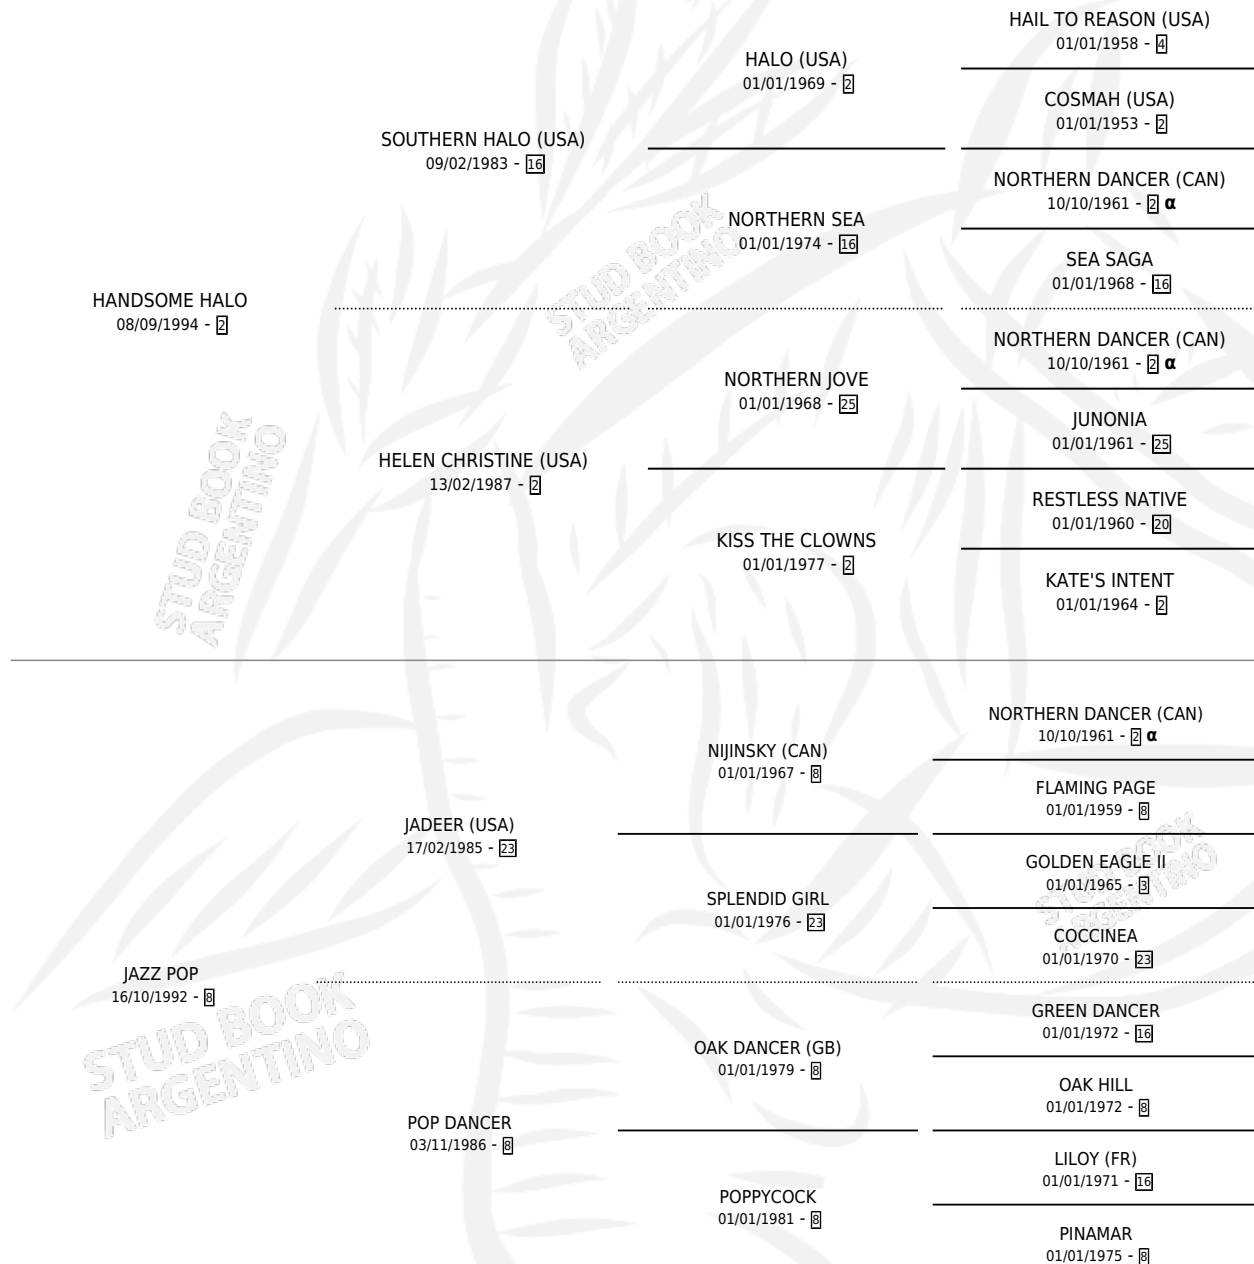

SOME JASS

por HANDSOME HALO y JAZZ POP por JADEER (USA)

Argentina · Macho · Tordillo · SP · 18/10/2007
Familia 8-g · Volumen 39

ESTADO

TIPIFICACIÓN SANGUÍNEA	X
TIPIFICACIÓN POR ADN	X
PASAPORTE	X
IDENTIFICACIÓN POR MICROCHIP	X
REPRODUCTOR	X

Lugar de nacimiento: La Lealtad

Criador: La Lealtad

PEDIGREE

INBREEDING : α

SOME JASS

Datos oficiales del Stud Book Argentino

Documento generado el 06/05/2026

studbook.org.ar