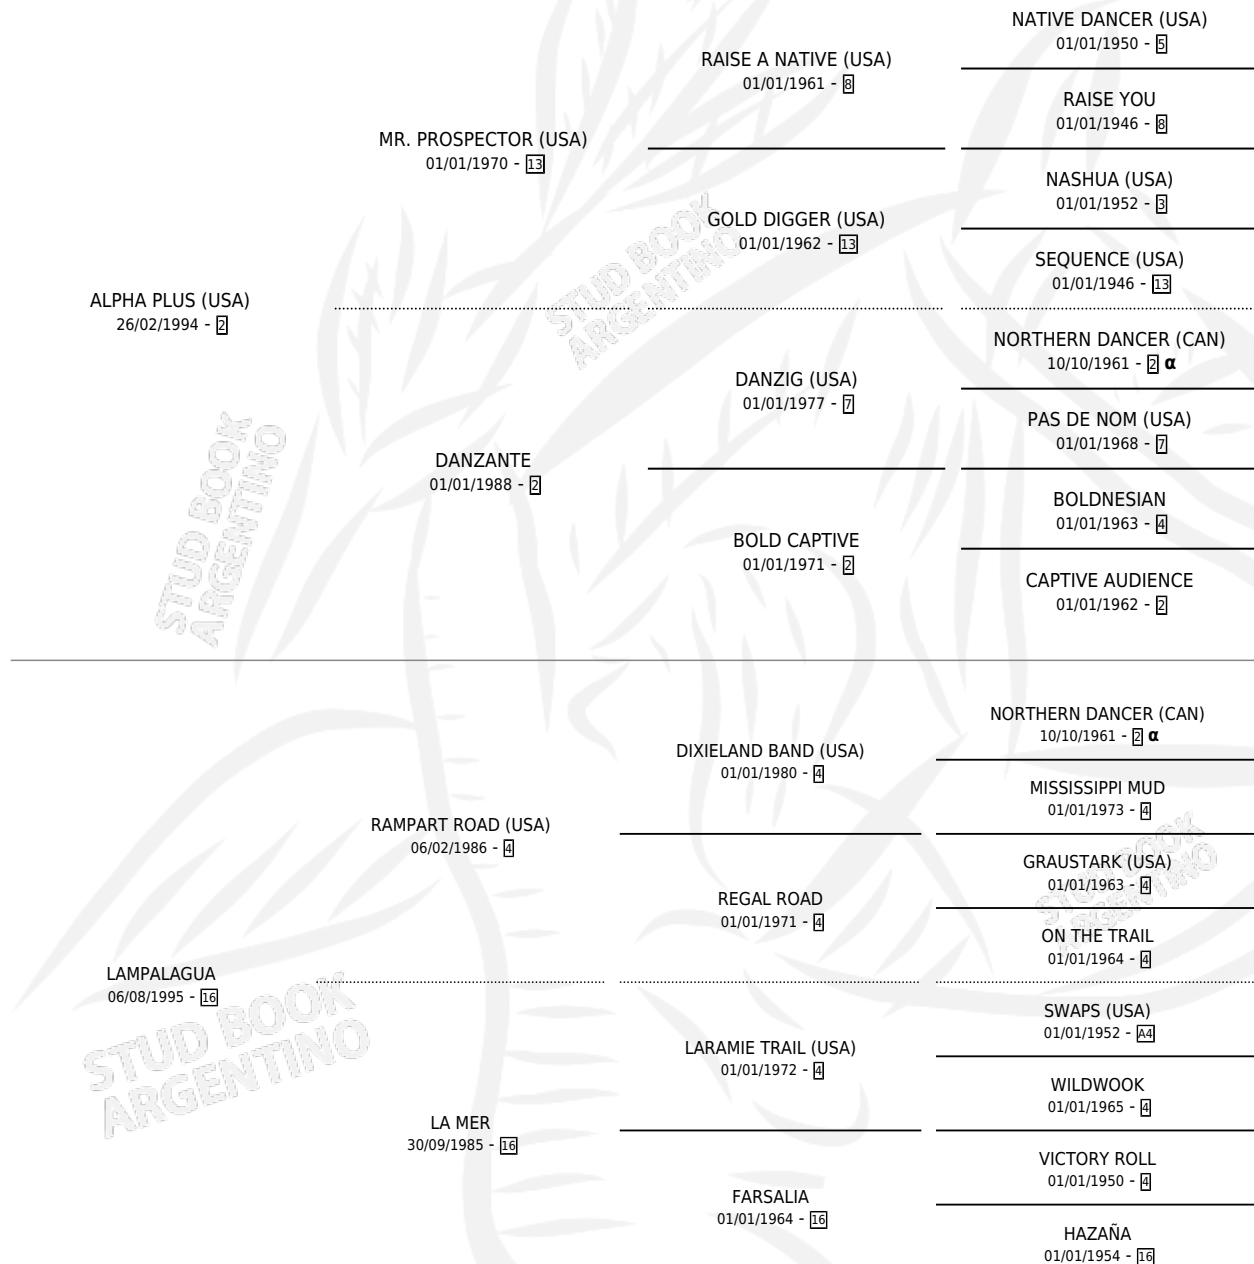

WATER PLUS

por **ALPHA PLUS (USA)** y **LAMPALAGUA** por **RAMPART ROAD (USA)**

Argentina · Hembra · Zaino Colorado · SP · 09/09/2007
Familia 16-d · Volumen 39

ESTADO

TIPIFICACIÓN SANGUÍNEA	X
TIPIFICACIÓN POR ADN	✓
PASAPORTE	✓
IDENTIFICACIÓN POR MICROCHIP	✓
REPRODUCTOR	✓

Lugar de nacimiento: El Calden
Criador: Scarpello Gustavo Edgardo

~

HIJOS

	MACHOS	HEMBRAS
5 NACIERON	3	2
4 CORRIERON	2	2
3 GANARON	1	2

0	0	0
GANADORES CL	GANADORES GR	GANADORES G1

PEDIGREE

INBREEDING : α

CAMPAÑA

Solo carreras oficiales de Argentina

POR EDAD

EDAD	CC	1°	2°	3°	4°	5°	NP	CLC	CLG	CLCG1	CLGG1	IMPORTE	GANANCIA / CC
3 AÑOS	7	1	0	0	1	1	4	0	0	0	0	\$36,950	\$5,279
5 AÑOS	3	0	0	0	0	0	3	0	0	0	0	\$0	\$0
TOTALES	10	1	0	0	1	1	7	0	0	0	0	\$36,950	\$3,695
%		10.0%	0.0%	0.0%	10.0%	10.0%	70.0%	0.0%	0.0%	0.0%	0.0%		

Ganadora en La Plata - \$36,950, a los 3 años.

POR DISTANCIA

HIPODROMO	CC	1°	2°	3°	4°	5°	NP	CLC	CLG	CLCG1	CLGG1	IMPORTE
SAN ISIDRO	8	0	0	0	0	1	7	0	0	0	0	\$1,200
1200 MTS	6	0	0	0	0	1	5	0	0	0	0	\$1,200
1100 MTS	1	0	0	0	0	0	1	0	0	0	0	\$0
1000 MTS	1	0	0	0	0	0	1	0	0	0	0	\$0
LA PLATA	2	1	0	0	1	0	0	0	0	0	0	\$35,750
1100 MTS	1	1	0	0	0	0	0	0	0	0	0	\$32,500
1200 MTS	1	0	0	0	1	0	0	0	0	0	0	\$3,250