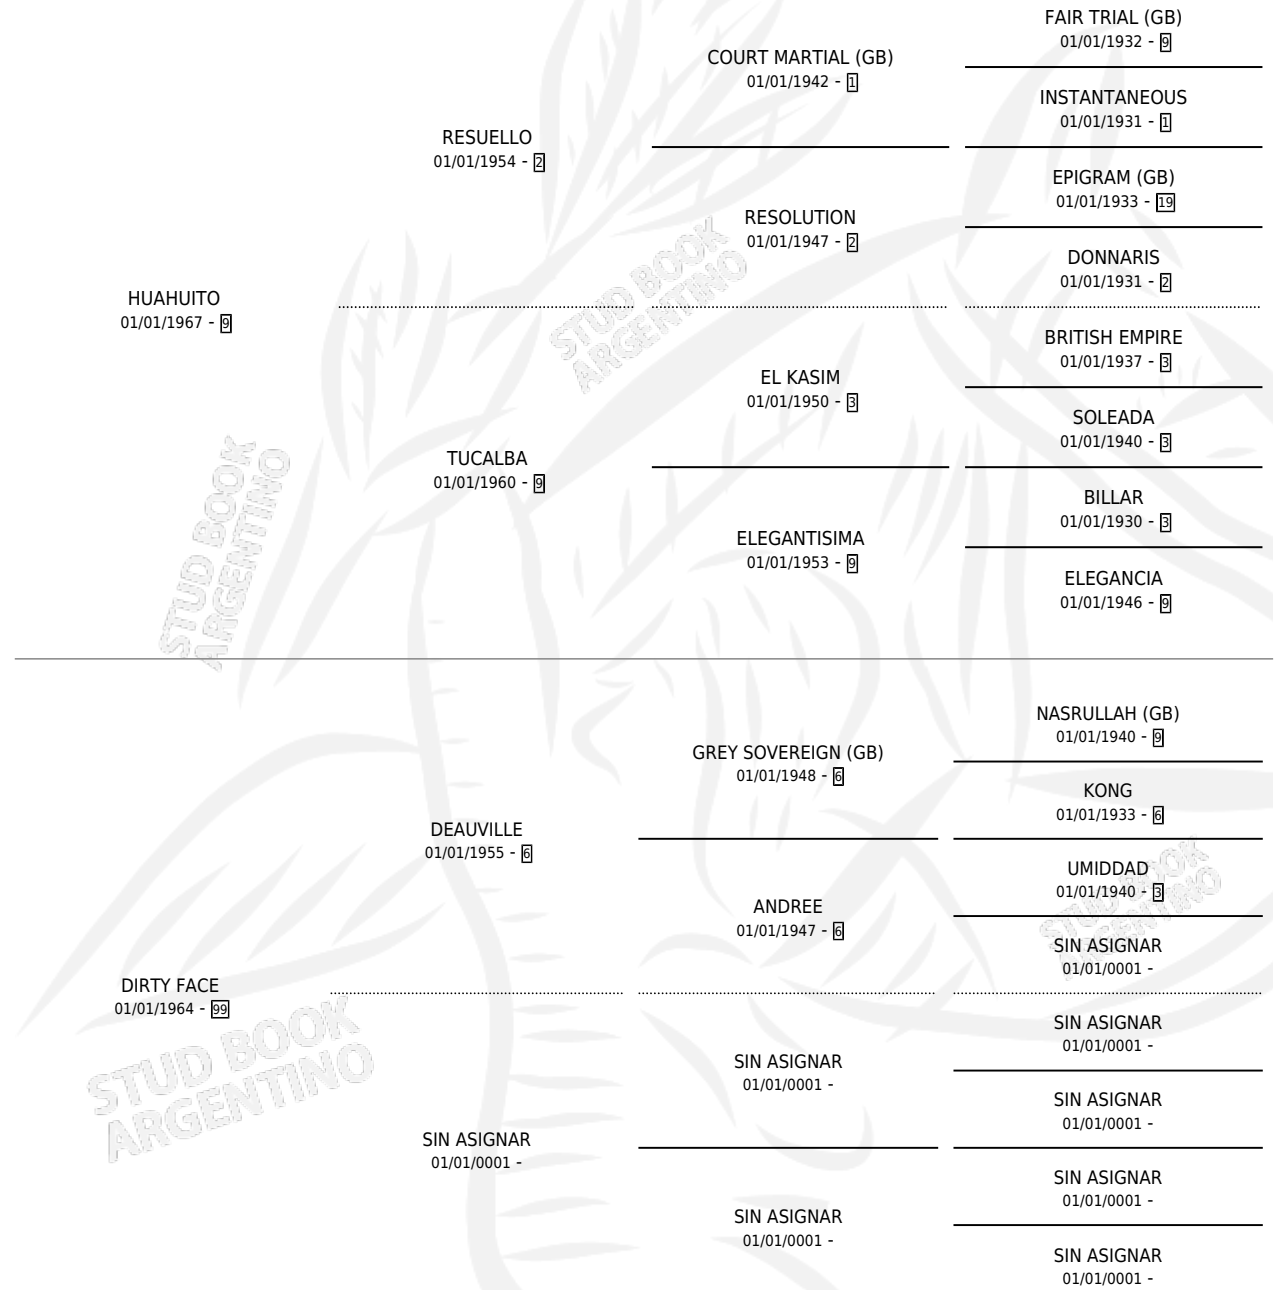

GAUCHO TORAZO

por HUAHUITO y DIRTY FACE por DEAUVILLE

Argentina · Macho · Tordillo · SP · 01/01/1975
Familia 99 · Volumen 29

ESTADO

TIPIFICACIÓN SANGUÍNEA	X
TIPIFICACIÓN POR ADN	X
PASAPORTE	X
IDENTIFICACIÓN POR MICROCHIP	X
REPRODUCTOR	✓

Lugar de nacimiento: Campo particular

Criador: Sin dato

~

HIJOS

	MACHOS	HEMBRAS
12 NACIERON	6	6
1 CORRIERON	1	0

SIN ACTUACIONES

PEDIGREE