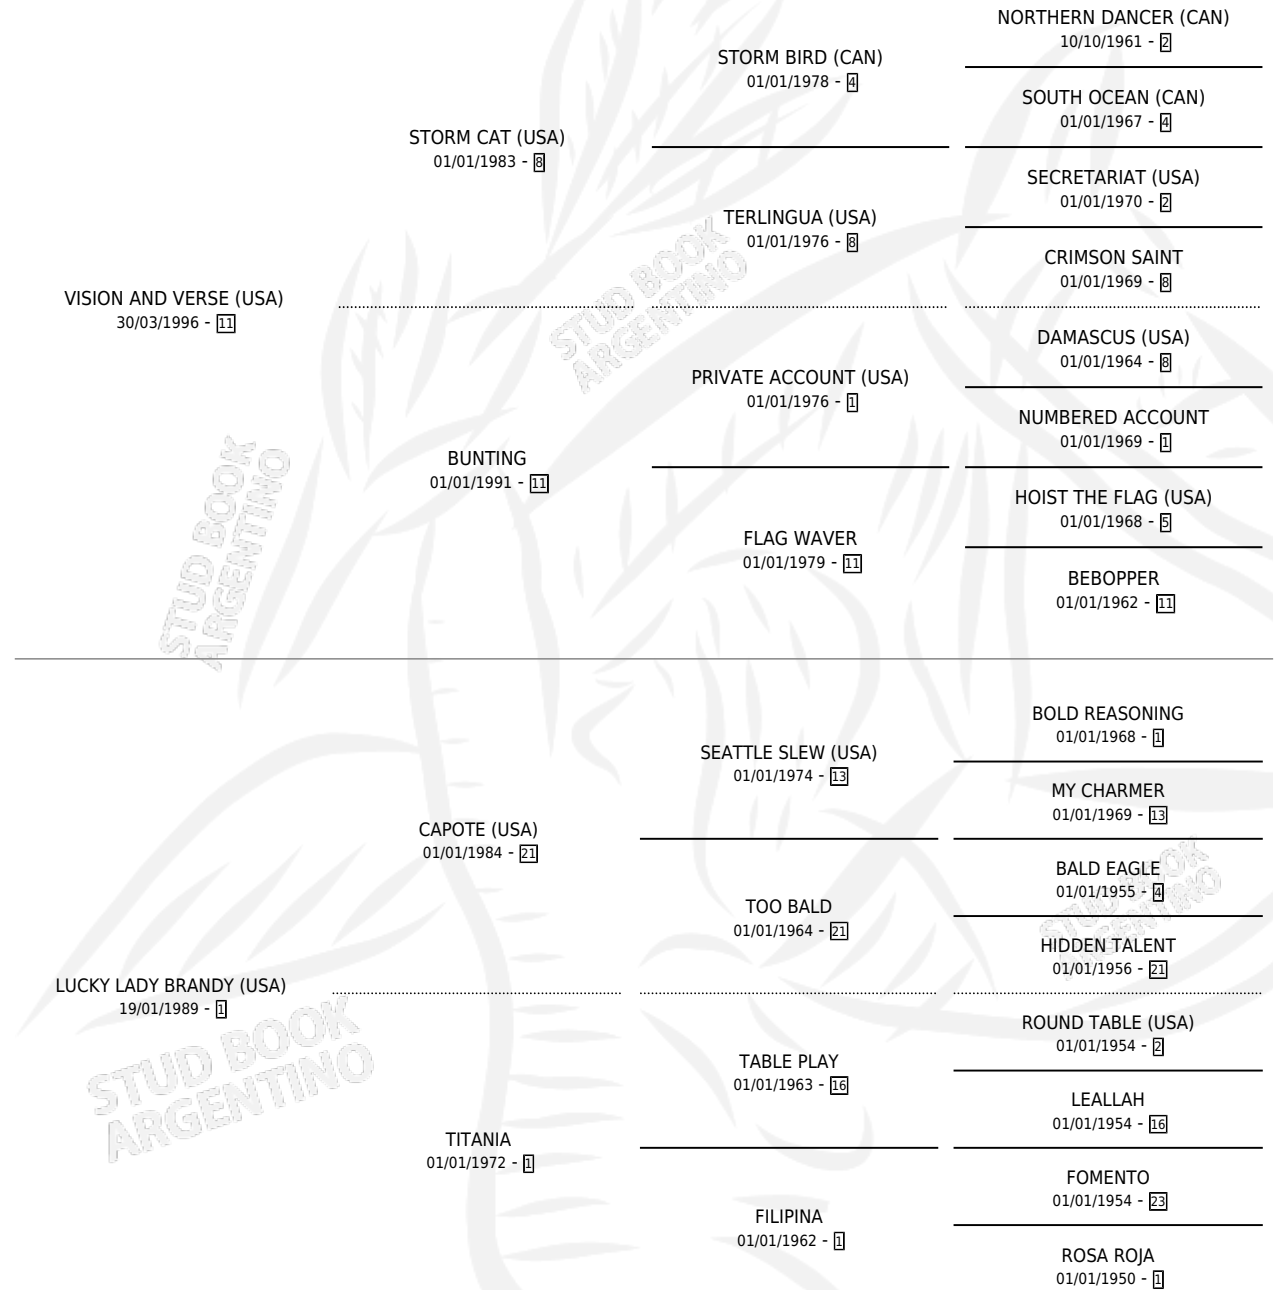

LUCKY PADDY

por VISION AND VERSE (USA) y LUCKY LADY BRANDY (USA) por CAPOTE (USA)

Argentina · Macho · Alazan · SP · 15/09/2007
Familia 1-s · Volumen 39

ESTADO

TIPIFICACIÓN SANGUÍNEA	X
TIPIFICACIÓN POR ADN	✓
PASAPORTE	✓
IDENTIFICACIÓN POR MICROCHIP	✓
REPRODUCTOR	X

Lugar de nacimiento: El Mallin
Criador: El Mallin

PEDIGREE

CAMPAÑA

Solo carreras oficiales de Argentina

POR EDAD

EDAD	CC	1°	2°	3°	4°	5°	NP	CLC	CLG	CLCG1	CLGG1	IMPORTE	GANANCIA / CC
3 AÑOS	2	0	0	0	0	0	2	0	0	0	0	\$0	\$0
4 AÑOS	2	0	0	1	0	0	1	0	0	0	0	\$2,750	\$1,375
5 AÑOS	5	0	1	0	0	0	4	0	0	0	0	\$2,800	\$560
TOTALES	9	0	1	1	0	0	7	0	0	0	0	\$5,550	\$617
%		0.0%	11.1%	11.1%	0.0%	0.0%	77.8%	0.0%	0.0%	0.0%	0.0%		