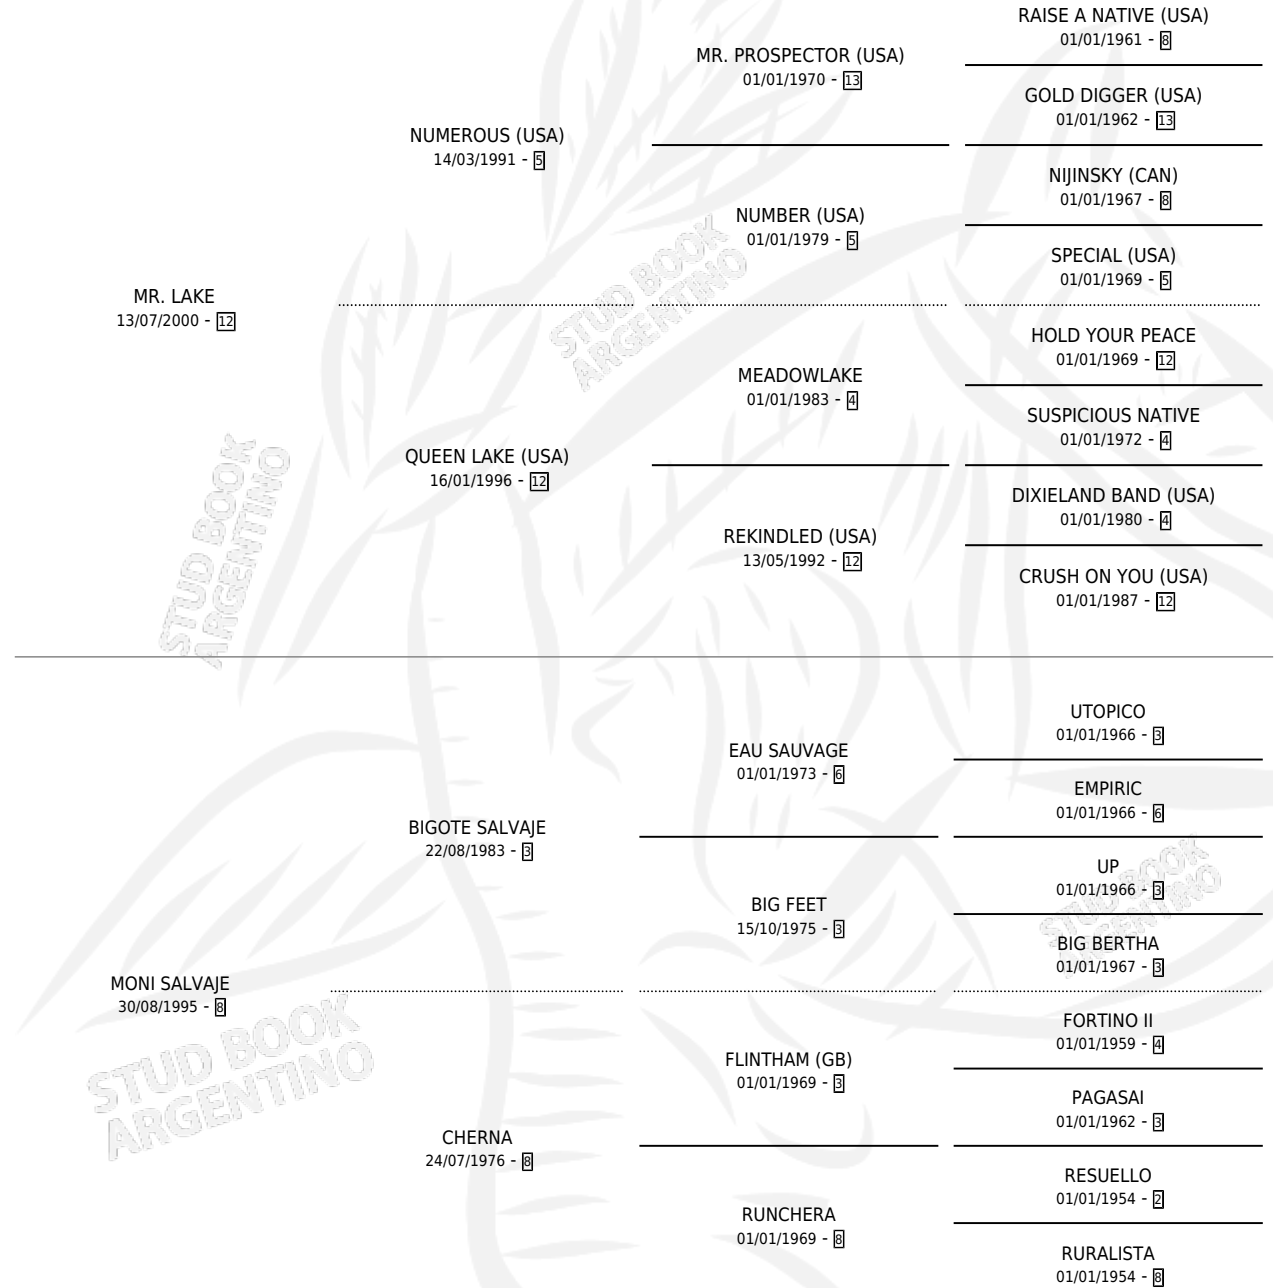

SALVAJE LAK

por MR. LAKE y MONI SALVAJE por BIGOTE SALVAJE

Argentina · Macho · Alazan · SP · 05/10/2007
Familia 8-c · Volumen 39

ESTADO

TIPIFICACIÓN SANGUÍNEA	X
TIPIFICACIÓN POR ADN	✓
PASAPORTE	✓
IDENTIFICACIÓN POR MICROCHIP	✓
REPRODUCTOR	X

Lugar de nacimiento: Pura Pasion

Criador: Sola Julio Cesar

PEDIGREE

CAMPAÑA

Solo carreras oficiales de Argentina

POR EDAD

EDAD	CC	1°	2°	3°	4°	5°	NP	CLC	CLG	CLCG1	CLGG1	IMPORTE	GANANCIA / CC
2 AÑOS	1	0	0	0	0	0	1	1	0	0	0	\$0	\$0
3 AÑOS	7	0	1	1	1	2	2	2	0	0	0	\$9,065	\$1,295
4 AÑOS	9	1	1	0	0	1	6	0	0	0	0	\$32,650	\$3,628
5 AÑOS	8	0	2	0	1	1	4	0	0	0	0	\$13,681	\$1,710
TOTALES	25	1	4	1	2	4	13	3	0	0	0	\$55,396	\$2,216
%		4.0%	16.0%	4.0%	8.0%	16.0%	52.0%	12.0%	0.0%	0.0%	0.0%		