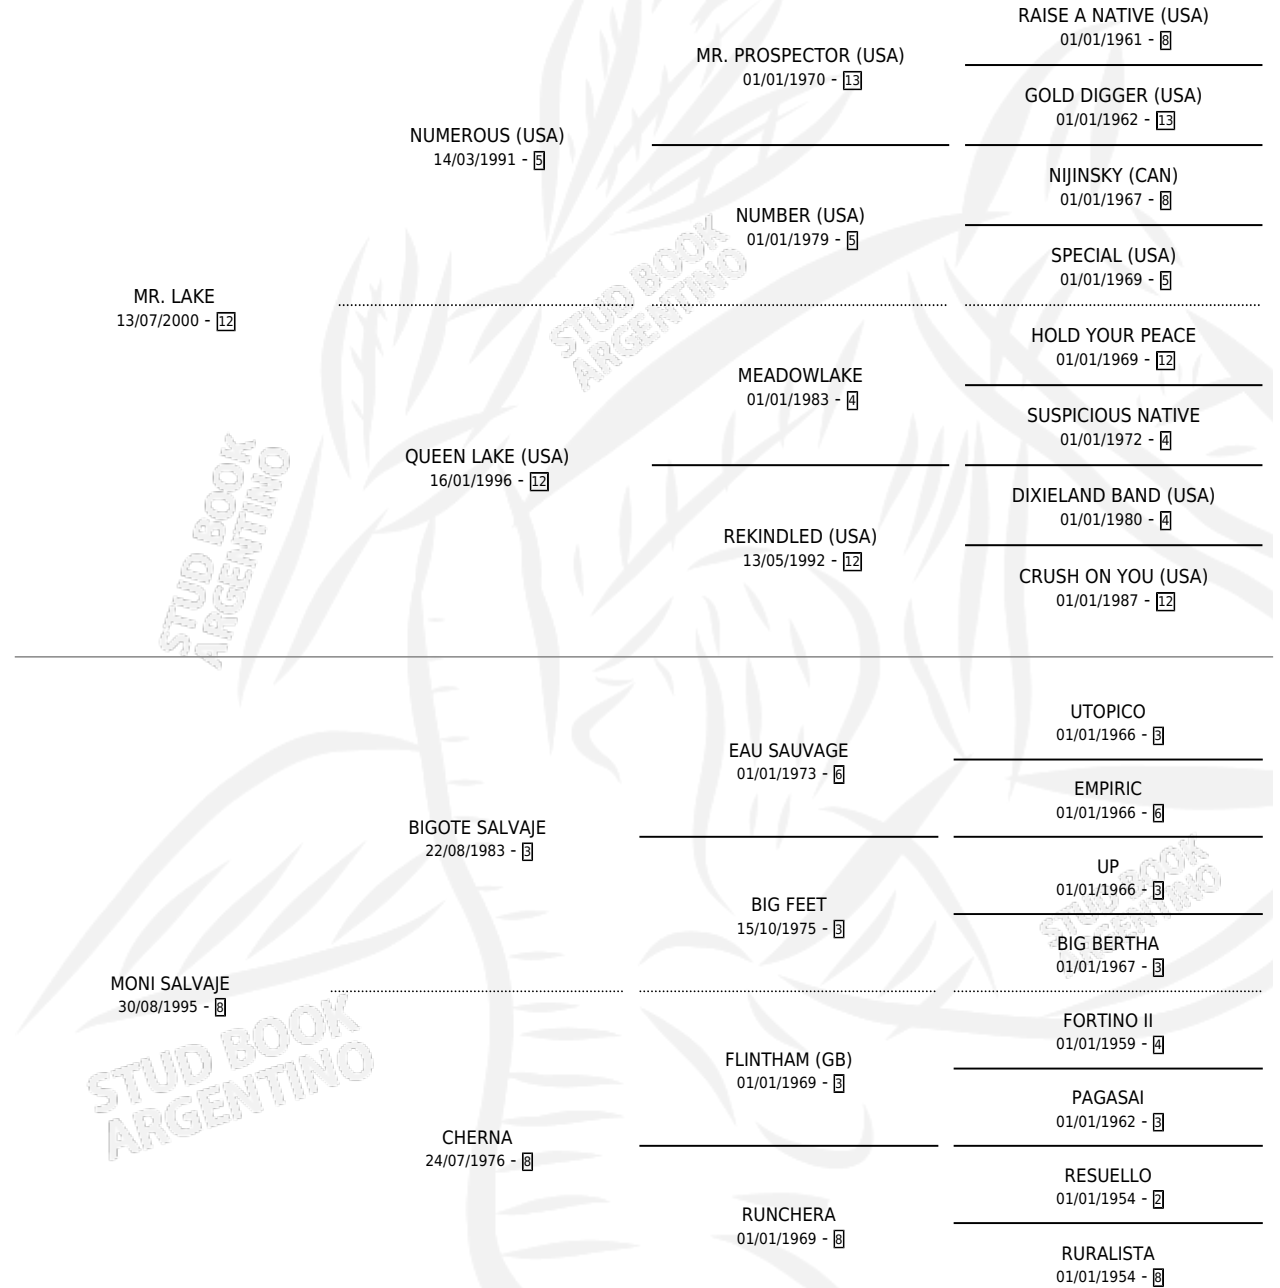

SALVAJE LAK

por MR. LAKE y MONI SALVAJE por BIGOTE SALVAJE

Argentina · Macho · Alazan · SP · 05/10/2007
Familia 8-c · Volumen 39

ESTADO

TIPIFICACIÓN SANGUÍNEA	X
TIPIFICACIÓN POR ADN	✓
PASAPORTE	✓
IDENTIFICACIÓN POR MICROCHIP	✓
REPRODUCTOR	X

Lugar de nacimiento: Pura Pasion

Criador: Sola Julio Cesar

PEDIGREE

CAMPAÑA

Solo carreras oficiales de Argentina

POR EDAD

EDAD	CC	1°	2°	3°	4°	5°	NP	CLC	CLG	CLCG1	CLGG1	IMPORTE	GANANCIA / CC
2 AÑOS	1	0	0	0	0	0	1	1	0	0	0	\$0	\$0
3 AÑOS	7	0	1	1	1	2	2	2	0	0	0	\$9,065	\$1,295
4 AÑOS	9	1	1	0	0	1	6	0	0	0	0	\$32,650	\$3,628
5 AÑOS	8	0	2	0	1	1	4	0	0	0	0	\$13,681	\$1,710
TOTALES	25	1	4	1	2	4	13	3	0	0	0	\$55,396	\$2,216
%		4.0%	16.0%	4.0%	8.0%	16.0%	52.0%	12.0%	0.0%	0.0%	0.0%		