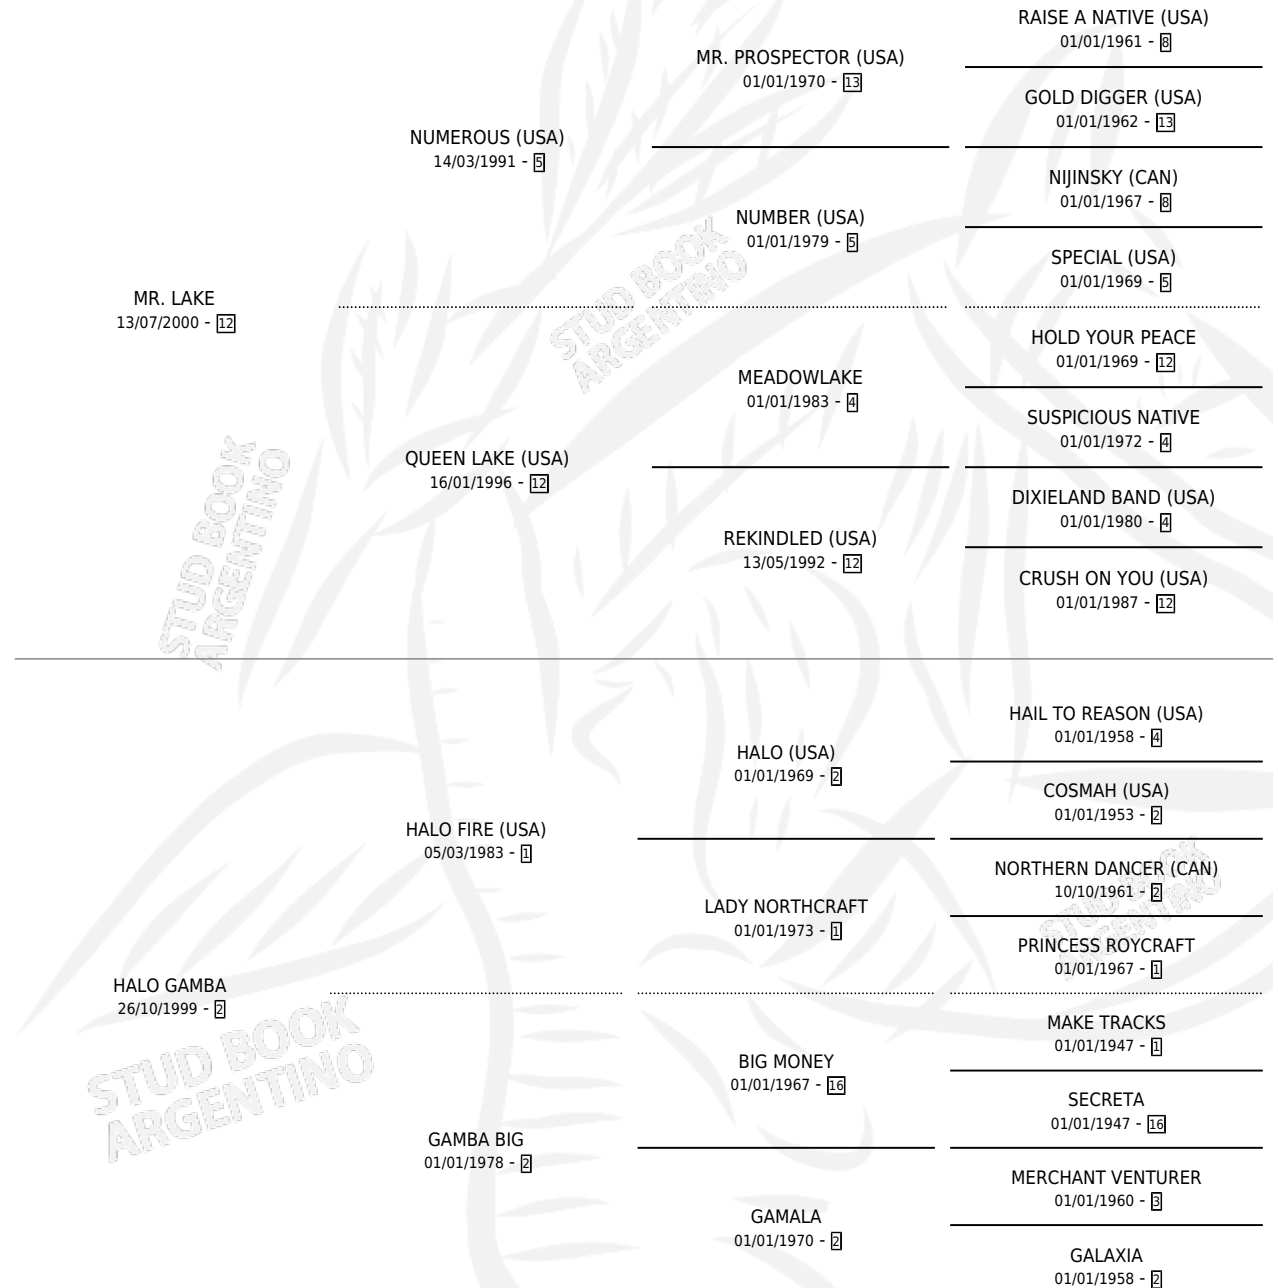

KING LAK

por MR. LAKE y HALO GAMBA por HALO FIRE (USA)

Argentina · Macho · Alazan · SP · 21/10/2007
Familia 2-n · Volumen 39

ESTADO

TIPIFICACIÓN SANGUÍNEA	X
TIPIFICACIÓN POR ADN	✓
PASAPORTE	✓
IDENTIFICACIÓN POR MICROCHIP	✓
REPRODUCTOR	X

Lugar de nacimiento: Pura Pasion

Criador: Pura Pasion

PEDIGREE