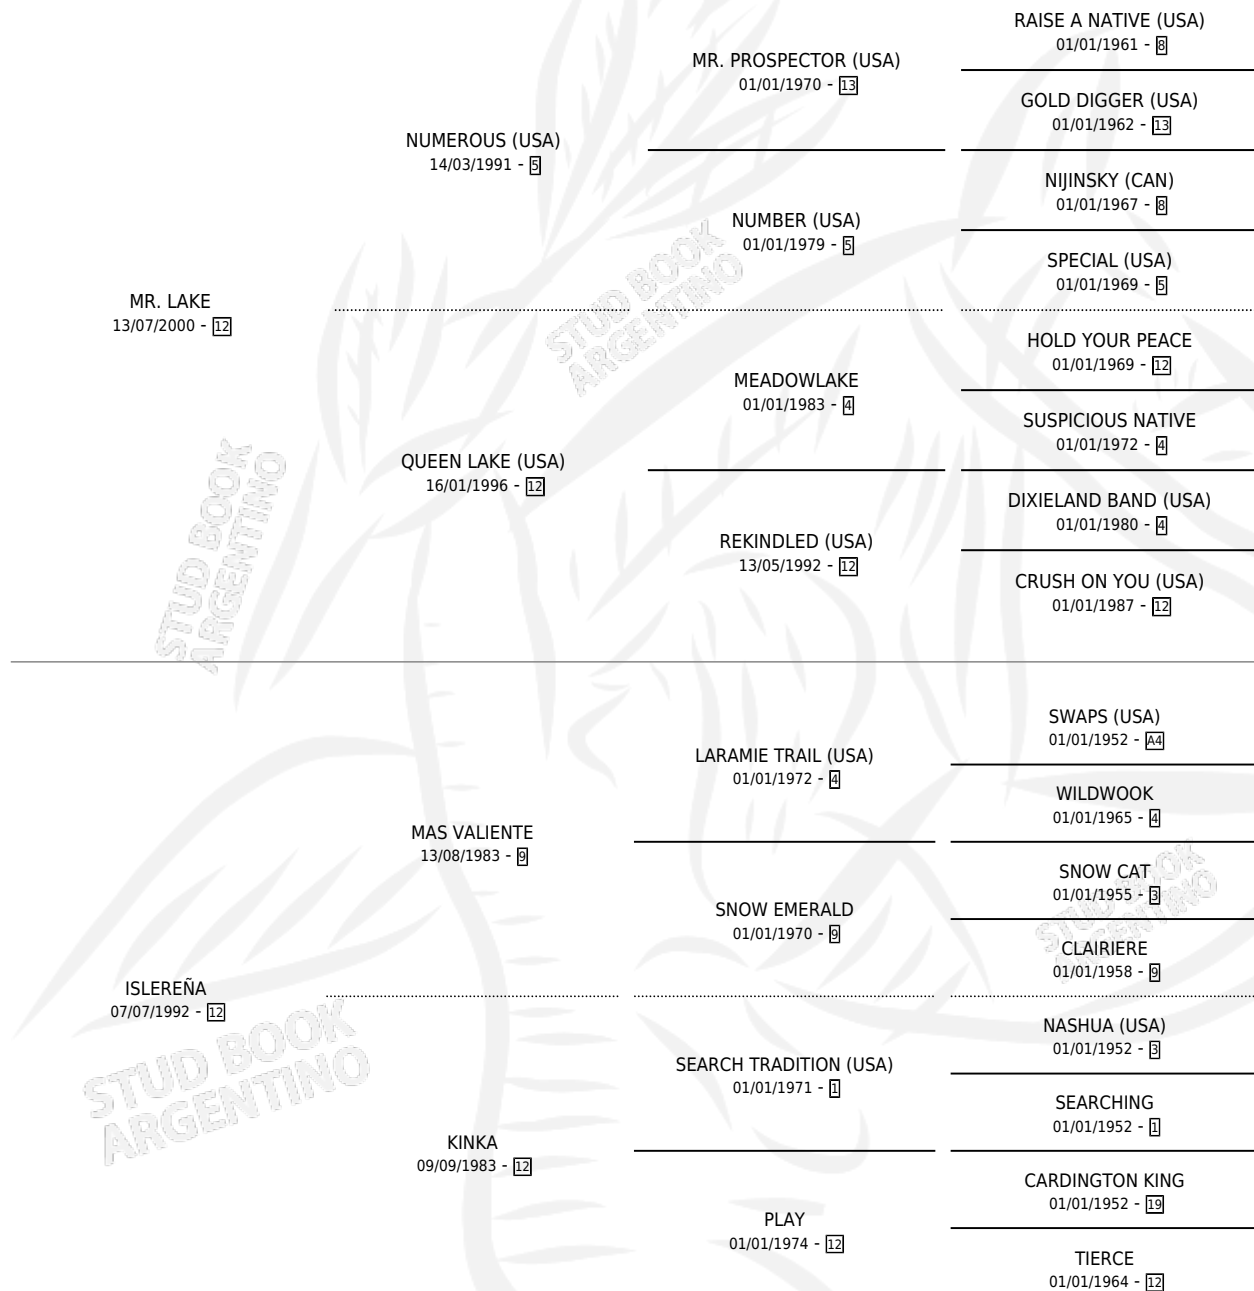

VALIENTE LAK

por MR. LAKE y ISLEREÑA por MAS VALIENTE

Argentina · Macho · Zaino · SP · 22/10/2007
Familia 12-d · Volumen 39

ESTADO

TIPIFICACIÓN SANGUÍNEA	X
TIPIFICACIÓN POR ADN	✓
PASAPORTE	X
IDENTIFICACIÓN POR MICROCHIP	✓
REPRODUCTOR	X

Lugar de nacimiento: Pura Pasion

Criador: Sin dato

PEDIGREE

VALIENTE LAK

Datos oficiales del Stud Book Argentino

Documento generado el 04/05/2026

studbook.org.ar