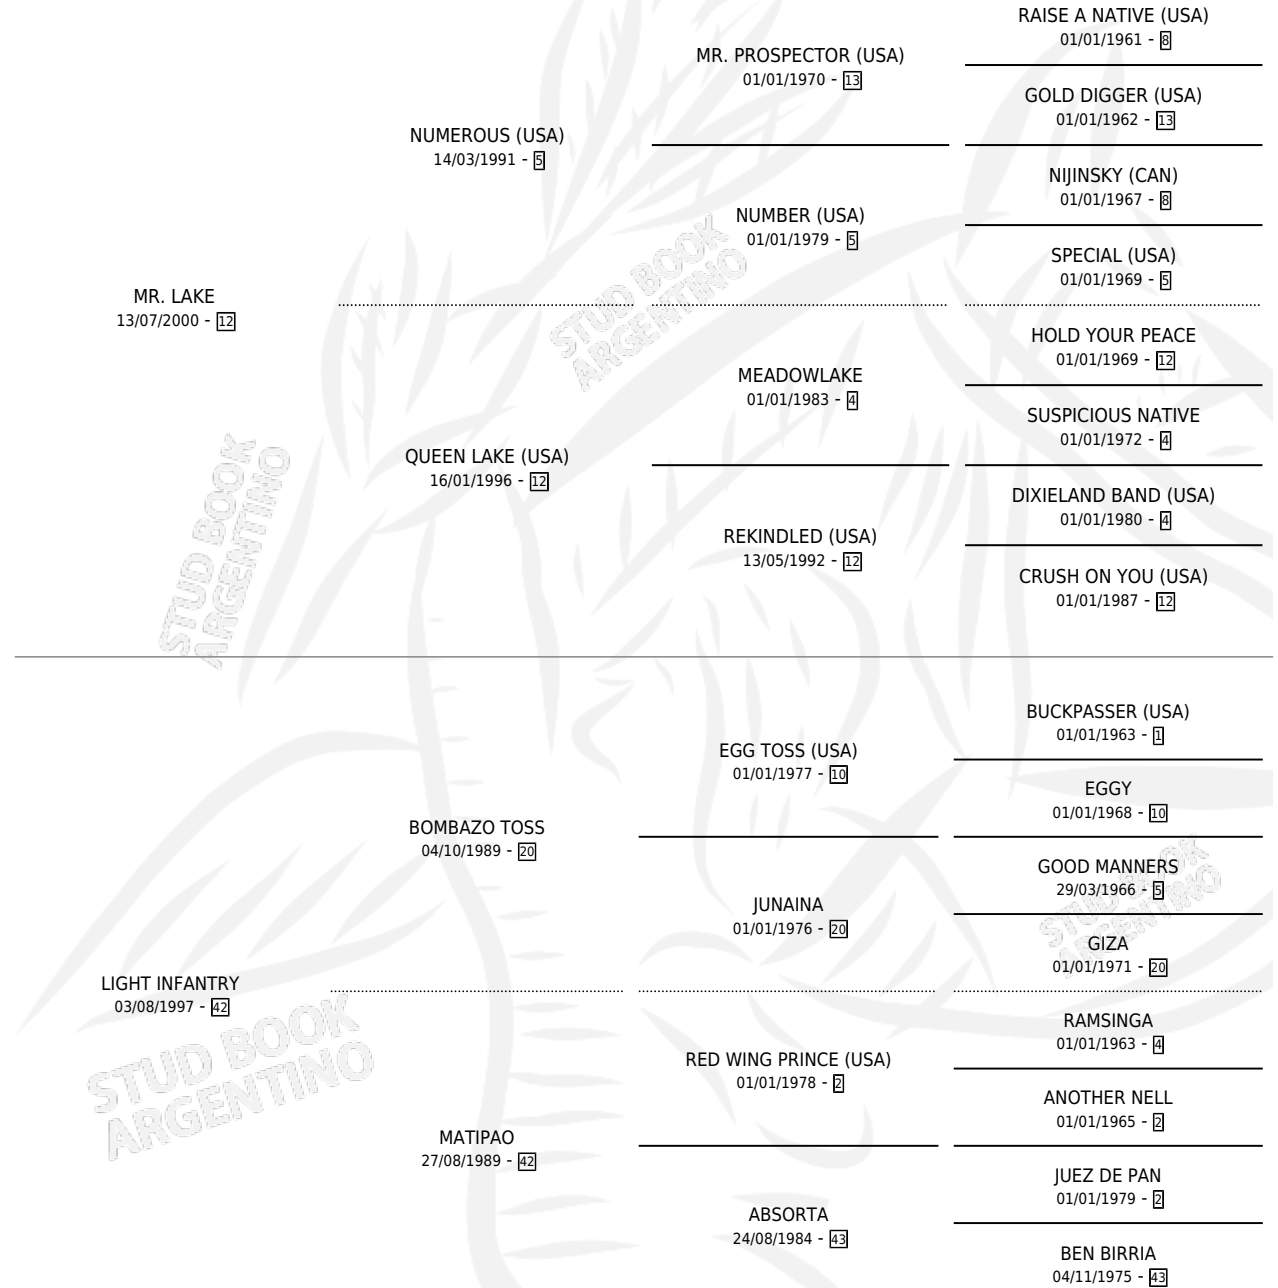

BOMBAZO LAK

por MR. LAKE y LIGHT INFANTRY por BOMBAZO TOSS

Argentina · Macho · Alazan · SP · 11/10/2007
Familia 42 · Volumen 39

ESTADO

TIPIFICACIÓN SANGUÍNEA	X
TIPIFICACIÓN POR ADN	✓
PASAPORTE	✓
IDENTIFICACIÓN POR MICROCHIP	✓
REPRODUCTOR	X

Lugar de nacimiento: Pura Pasion

Criador: Pura Pasion

PEDIGREE

CAMPAÑA

Solo carreras oficiales de Argentina

POR EDAD

EDAD	CC	1°	2°	3°	4°	5°	NP	CLC	CLG	CLCG1	CLGG1	IMPORTE	GANANCIA / CC
3 AÑOS	8	1	0	1	2	0	4	1	0	0	0	\$32,795	\$4,099
4 AÑOS	7	0	0	0	0	3	4	0	0	0	0	\$2,535	\$362
5 AÑOS	1	0	0	0	0	0	1	0	0	0	0	\$0	\$0
6 AÑOS	1	0	0	0	0	0	1	0	0	0	0	\$0	\$0
7 AÑOS	1	0	0	0	0	0	1	0	0	0	0	\$0	\$0
TOTALES	18	1	0	1	2	3	11	1	0	0	0	\$35,330	\$1,963
%		5.6%	0.0%	5.6%	11.1%	16.7%	61.1%	5.6%	0.0%	0.0%	0.0%		

Ganador en La Punta - \$35,330, a los 3 años.

POR DISTANCIA

HIPODROMO	CC	1°	2°	3°	4°	5°	NP	CLC	CLG	CLCG1	CLGG1	IMPORTE
LA PUNTA	13	1	0	1	1	3	7	0	0	0	0	\$31,330
1000 MTS	5	0	0	0	0	2	3	0	0	0	0	\$1,638
1300 MTS	2	0	0	0	0	0	2	0	0	0	0	\$0
1600 MTS	1	0	0	0	0	1	0	0	0	0	0	\$897
1400 MTS	2	1	0	0	0	0	1	0	0	0	0	\$25,000
1200 MTS	3	0	0	1	1	0	1	0	0	0	0	\$3,795
PALERMO	4	0	0	0	1	0	3	0	0	0	0	\$4,000
1400 MTS	1	0	0	0	0	0	1	0	0	0	0	\$0
1200 MTS	2	0	0	0	1	0	1	0	0	0	0	\$4,000
1600 MTS	1	0	0	0	0	0	1	0	0	0	0	\$0
SAN ISIDRO	1	0	0	0	0	0	1	0	0	0	0	\$0
1100 MTS	1	0	0	0	0	0	1	0	0	0	0	\$0